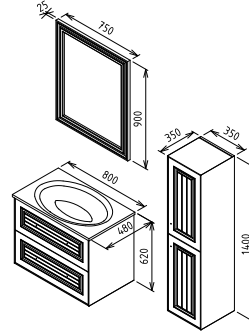

Toplam

45.000 ₺

Boy Dolabı

Mat Lake Boya

Mat Lake Boya / CNC İşlemeli Kapak Önü

21.700 ₺

OASIS 80

Kapak - Çekmece
Matt Çakıl