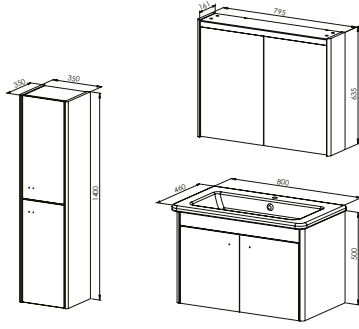

VIVAL 80

Kapak - Çekmece

Mat Çakıl

Gövde

Mat Çakıl

MODÜL

Alt Modül / Seramik Lavabo

Üst Modül Dolap

Toplam

Boy Dolabı

GÖVDE

Mat Lake Boya

Mat Lake Boya / Hareket Sensörlü Led

Mat Lake Boya

KAPAK & ÇEKMECE

Mat Lake Boya

Mat Lake Boya

FİYAT

14.500 ₺

13.000 ₺

27.500 ₺

14.000 ₺