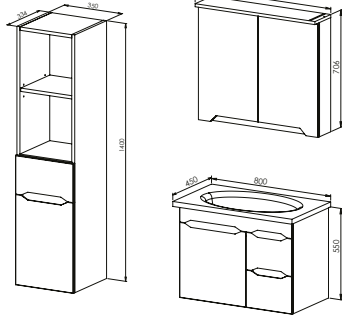

SMART 80

Kapak - Çekmece

Mat Beyaz

Gövde

Antrasit

MODÜL

Alt Modül / Seramik Lavabo

Üst Modül

Toplam

Boy Dolabı

GÖVDE

MDF Lam

Led Aydınlatmalı Aynalı Dolap

MDF Lam

KAPAK & ÇEKMECE

Mat Lake Boya

Mat Lake Boya

FİYAT

23.000 ₺

12.500 ₺

35.500 ₺

17.000 ₺