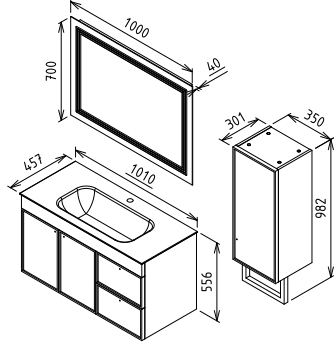

10.850 ₺

CRAFT 100

Kapak - Çekmece

Mat Beyaz

Gövde

Mat Beyaz

MODÜL

Alt Modül / Slim Seramik Lavabo
Üst Modül
Toplam
Boy Dolabı