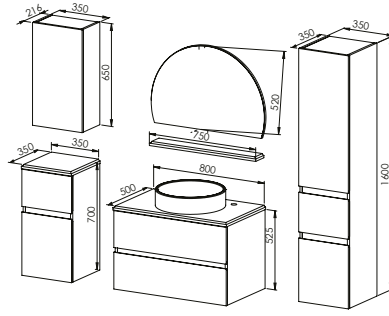

PALERMO 80

Kapak - Çekmece

Mat Antrasit

Gövde

Mat Antrasit

MODÜL

Alt Modül / Masif Tezgah / Tezgah Üstü Lavabo
Üst Modül
Toplam
Boy Dolabı

GÖVDE

Mat Lake Boya
Mat Lake Boya

KAPAK & ÇEKMECE

Mat Lake Boya
Ayna & Raf
Mat Lake Boya

FİYAT

31.000 ₺
8.500 ₺
39.500 ₺
19.500 ₺