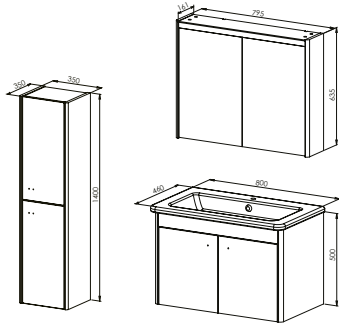

VIVAL 80

Kapak - Çekmece

Mat Beyaz

Gövde

Mat Beyaz

MODÜL

Alt Modül / Seramik Lavabo

Üst Modül Dolap

Toplam

Boy Dolabı

GÖVDE

Mat Lake Boya

Mat Lake Boya / Hareket Sensörlü Led

Mat Lake Boya

KAPAK & ÇEKMECE

Mat Lake Boya

Mat Lake Boya

FİYAT

14.500 ₺

13.000 ₺

27.500 ₺

14.000 ₺