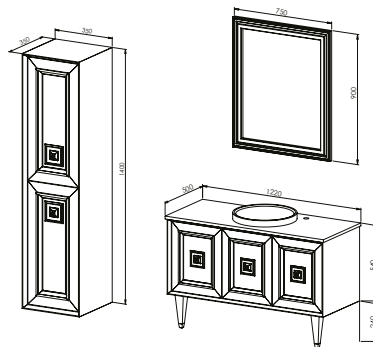

Toplam

57.000 ₺

Boy Dolabı

Mat Lake Boya

Mat Lake Boya Gold Kulplar

29.500 ₺

ARMA 120

Kapak - Çekmece