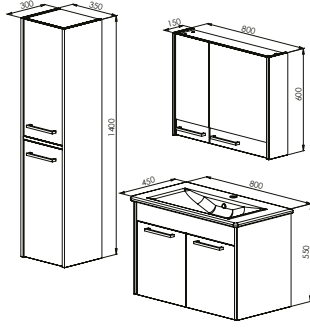

8.400₺

21.600₺

11.000₺

SOFIA 80

Kapak - Çekmece
Sardunya

Gövde
Sardunya

MODÜL

Alt Modül / Seramik Lavabo
Üst Modül
Toplam
Boy Dolabı