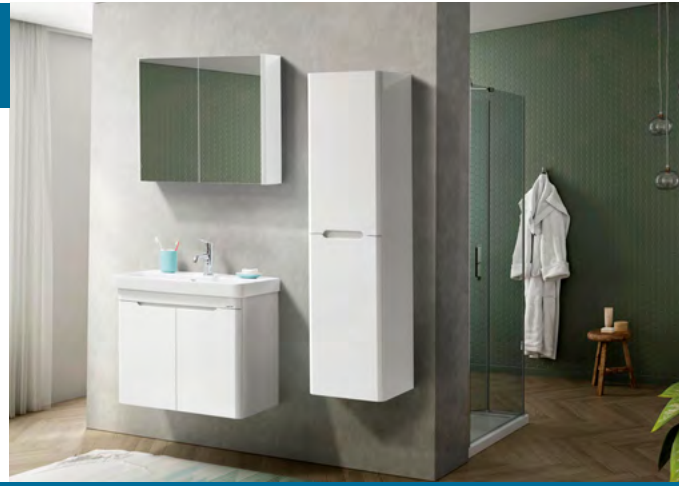

RIO 70

Kapak - Çekmece

Beyaz

Gövde

Beyaz

MODÜL

Alt Modül / Seramik Lavabo

Üst Modül

Toplam

Boy Dolabı

GÖVDE

Lake Boya

Aynalı Dolap / Lake Boya

Lake Boya

KAPAK & ÇEKMECE

Lake Boya

Lake Boya

FİYAT

14.000 ₺

10.500 ₺

24.500 ₺

14.000 ₺