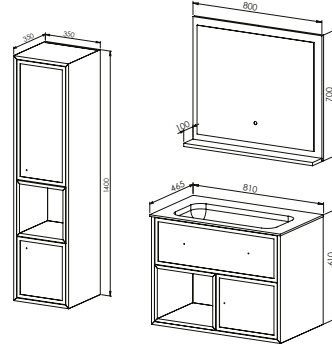

20.000 ₺

11.750 ₺

31.750 ₺

18.500 ₺

VALERIA 80

Kapak - Çekmece

Mat Antrasit

Gövde