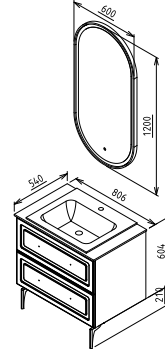

KAPAK & ÇEKMECE

CNC İşleme Klapa Mat Lake Boya / Gold Kulp

FİYAT

70.000 ₺
42.000 ₺
112.000 ₺

BOND 80

Kapak - Çekmece
Mat Beyaz

Gövde
Mat Beyaz

MODÜL