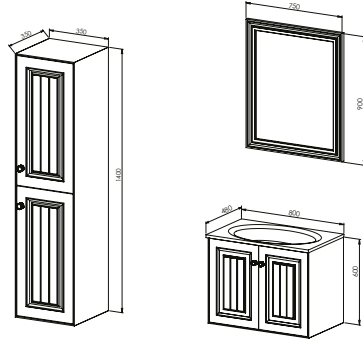

FİYAT

34.000 ₺
12.500 ₺
46.500 ₺
21.700 ₺

CAPELLA 80

Kapak - Çekmece

Mat Beyaz

Gövde

Mat Beyaz

MODÜL