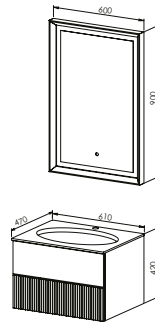

Kapak - Çekmece

Mat Antrasit

Gövde

Mat Antrasit

MODÜL	GÖVDE	KAPAK & ÇEKMECE	FİYAT
Alt Modül / Cam Lavabo	Mat Lake Boya	Mat Lake Boya / CNM İşleme Klapa - Krom Kulp	21.500 ₺
Üst Modül	CNC İşleme Ledli Ayna / Mat Lake Boya		18.000 ₺
Toplam			39.500 ₺