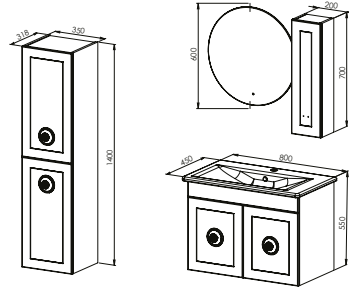

14.900 ₺

28.900 ₺

14.000 ₺

DORA 80

Kapak - Çekmece
Antrasit

Gövde
Antrasit

MODÜL	GÖVDE	KAPAK & ÇEKMECE	FİYAT
Alt Modül / Seramik Lavabo	Mat Lake Boya	Mat Lake Boya	12.000 ₺
Üst Modül	Led Aydınlatmalı Ayna / Modüler Dolap	Mat Lake Boya	11.700 ₺
Toplam			23.700 ₺
Boy Dolabı	Mat Lake Boya	Mat Lake Boya	14.000 ₺