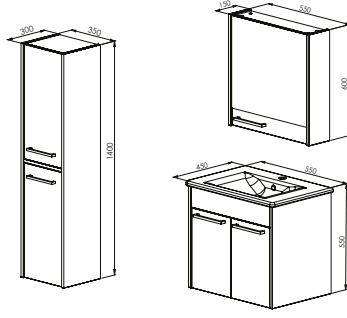

SOFIA 55

Kapak - Çekmece
Koyu Gri

Gövde
Koyu Gri

MODÜL

Alt Modül / Seramik Lavabo
Üst Modül
Toplam
Boy Dolabı

GÖVDE

MDF Lam
Dolap Ayna / MDF Lam
MDF Lam

KAPAK & ÇEKMECE

MDF Lam
MDF Lam

FİYAT

9.200₺
4.800₺
14.000₺
11.000₺