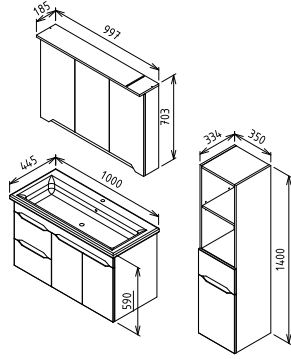

SMART 100

Kapak - Çekmece

Mat Beyaz

Gövde

Mat Beyaz

MODÜL

Alt Modül / Seramik Lavabo

Üst Modül

Toplam

Boy Dolabı

GÖVDE

MDF Lam

Led Aydınlatmalı Aynalı Dolap

MDF Lam

KAPAK & ÇEKMECE

Mat Lake Boya

Mat Lake Boya

FİYAT

25.000 ₺

13.500 ₺

38.500 ₺

17.000 ₺