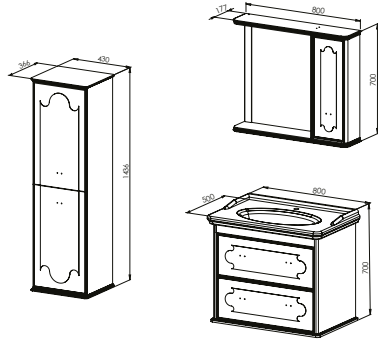

ALEA 80

Kapak - Çekmece

Mat Gri

Gövde

Mat Gri

MODÜL

GÖVDE

KAPAK & ÇEKMECE

FİYAT

Alt Modül / Rustik Lavabo

Mat Lake Boya

CNC İşlemeli Çekmece Önü - Mat Lake Boya - Rustik Kulplar

34.000 ₺

Üst Modül

Mat Lake Boya

CNC İşlemeli Çekmece Önü - Mat Lake Boya - Rustik Kulplar

16.500 ₺

Toplam

50.500 ₺

Boy Dolabı

Mat Lake Boya

CNC İşlemeli Çekmece Önü - Mat Lake Boya - Rustik Kulplar

21.000 ₺

Alternatif Oval Ayna

Mat Lake Boya

CNC İşlemeli - Mat Lake Boya

10.500 ₺