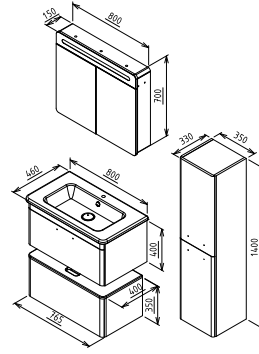

Boy Dolabı

Lake Boya

Lake Boya

17.500 ₺

LIMA 80

Kapak - Çekmece
Antrasit

Gövde
Antrasit

MODÜL