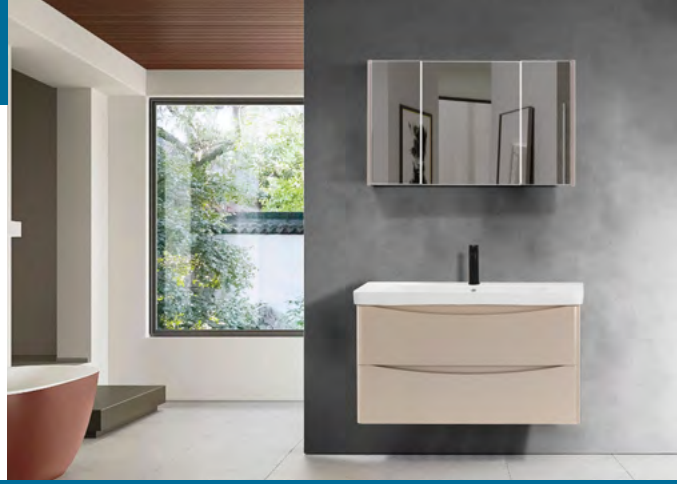

ZEN 100

Kapak - Çekmece

Kum Beji

Gövde

Kum Beji

MODÜL

Alt Modül / Seramik Lavabo

Üst Modül

Toplam

Boy Dolabı

GÖVDE

Lake Boya

Dolap Ayna / Lake Boya

Lake Boya

KAPAK & ÇEKMECE

Lake Boya

Lake Boya

FİYAT

24.000 ₺

12.700 ₺

36.700 ₺

15.500 ₺