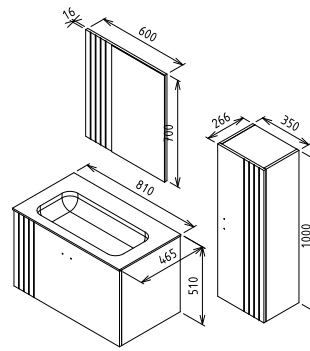

Kapak - Çekmece

Mat Beyaz

Gövde

Mat Beyaz

MODÜL

Alt Modül / Seramik Lavabo

Üst Modül / CNC İşleme

Toplam

Boy Dolabı

GÖVDE

Mat Lake Boya

Mat Lake Boya

Mat Lake Boya

KAPAK & ÇEKMECE

Mat Lake Boya - CNC İşlemeli / Gizli Çekmece

Mat Lake Boya - CNC İşlemeli

FİYAT

20.000 ₺

6.500 ₺

26.500 ₺

10.000 ₺