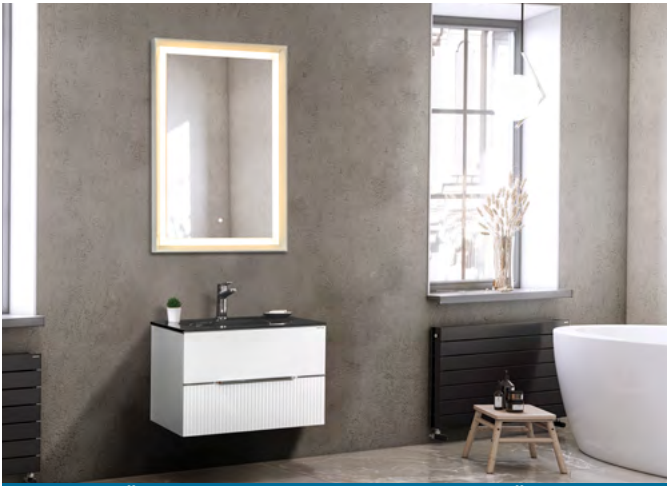

11.750 ₺

72.750 ₺

TWINLINE 60

Kapak - Çekmece

Mat Beyaz

Gövde

Mat Beyaz

MODÜL	GÖVDE	KAPAK & ÇEKMECE	FİYAT
Alt Modül / Cam Lavabo	Mat Lake Boya	Mat Lake Boya / CNM İşleme Klapa - Krom Kulp	21.500 ₺
Üst Modül	CNC İşleme Ledli Ayna / Mat Lake Boya		18.000 ₺
Toplam			39.500 ₺