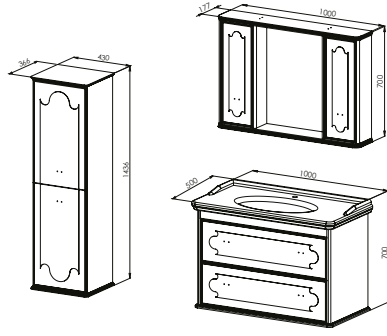

ALEA 100

Kapak - Çekmece

Mat Gri

Gövde

Mat Gri

MODÜL

GÖVDE

KAPAK & ÇEKMECE

FİYAT

Alt Modül / Rustik Lavabo

Mat Lake Boya

CNC İşlemeli Çekmece Önü - Mat Lake Boya - Rustik Kulplar

38.750 ₺

Üst Modül

Mat Lake Boya

CNC İşlemeli Çekmece Önü - Mat Lake Boya - Rustik Kulplar

19.750 ₺

Toplam

58.500 ₺

Boy Dolabı

Mat Lake Boya

CNC İşlemeli Çekmece Önü - Mat Lake Boya - Rustik Kulplar

21.000 ₺

Alternatif Oval Ayna

Mat Lake Boya

CNC İşlemeli - Mat Lake Boya

10.500 ₺