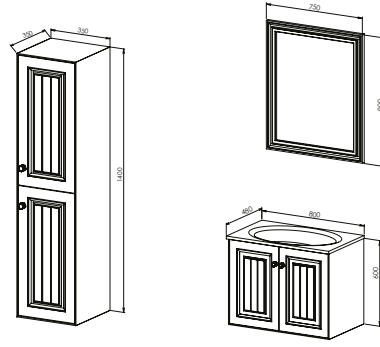

Kapak - Çekmece

Mat Indigo Mavi

Gövde

Mat Indigo Mavi

MODÜL

Alt Modül / İnce Seramik Lavabo

Üst Modül / CNC İşlemeli

Toplam

Boy Dolabı

GÖVDE

Mat Lake Boya

Mat Lake Boya

Mat Lake Boya

KAPAK & ÇEKMECE

Mat Lake Boya / Bakır Kulplar

Mat Lake Boya / Bakır Kulplar

FİYAT

26.500 ₺

12.500 ₺

39.000 ₺

21.700 ₺