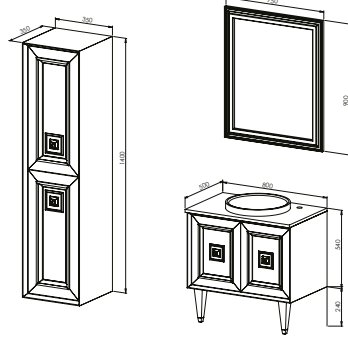

ARMA 80

Kapak - Çekmece

Mat Yeşil

Gövde

Mat Yeşil

MODÜL

Alt Modül / Kompakt Tezgah - Tezgah Üstü Lavabo
Üst Modül / CNC İşleme Ayna
Toplam
Boy Dolabı

GÖVDE

Mat Lake Boya / Masif Ayak
Mat Lake Boya
Mat Lake Boya

KAPAK & ÇEKMECE

Mat Lake Boya Gold Kulplar
Mat Lake Boya Gold Kulplar

FİYAT

43.000 ₺
14.000 ₺
57.000 ₺
29.500 ₺