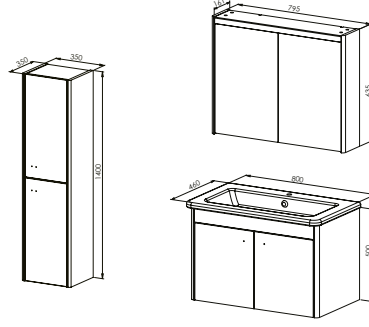

VIVAL 80

Kapak - Çekmece
Mat Gece Mavi

Gövde
Mat Gece Mavi

MODÜL

Alt Modül / Seramik Lavabo
Üst Modül Dolap
Toplam
Boy Dolabı

GÖVDE

Mat Lake Boya
Mat Lake Boya / Hareket Sensörlü Led
Mat Lake Boya

KAPAK & ÇEKMECE