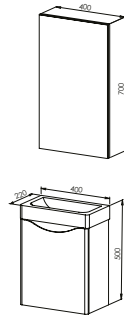

ZEN 40

Kapak - Çekmece
Mat Antrasit

Gövde
Mat Antrasit

MODÜL

Alt Modül / Seramik Lavabo
Üst Modül
Toplam

GÖVDE

Lake Boya
Ayna Pano

KAPAK & ÇEKMECE

Lake Boya

FİYAT

5.600 ₺
3.000 ₺
8.600 ₺