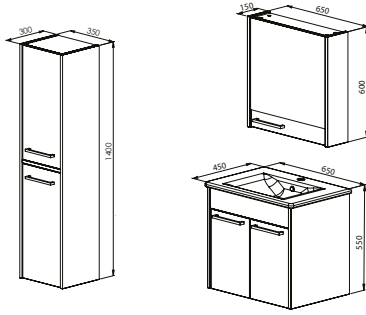

SOFIA 65

Kapak - Çekmece
Sardunya

Gövde
Sardunya

MODÜL

Alt Modül / Seramik Lavabo
Üst Modül
Toplam
Boy Dolabı

GÖVDE

MDF Lam
Dolap Ayna / MDF Lam
MDF Lam

KAPAK & ÇEKMECE

MDF Lam
MDF Lam

FİYAT

9.800₺
5.600₺
15.400₺
11.000₺