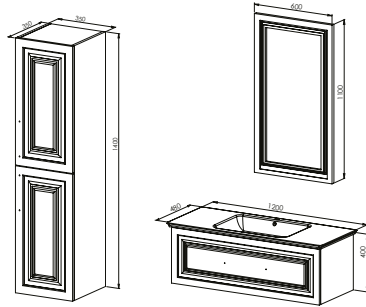

DIANA 120

Kapak - Çekmece

Mat Beyaz

Gövde

Mat Beyaz

MODÜL

Alt Modül / Seramik Lavabo

Üst Modül

Toplam

Boy Dolabı

GÖVDE

Mat Lake Boya

Mat Lake Boya

Mat Lake Boya

KAPAK & ÇEKMECE

Mat Lake Boya / CNC İşlemeli Çekmece Önü

Mat Lake Boya / CNC İşlemeli Çekmece Önü

Mat Lake Boya / CNC İşlemeli Çekmece Önü

FİYAT

38.750 ₺

14.250 ₺

53.000 ₺

26.000 ₺