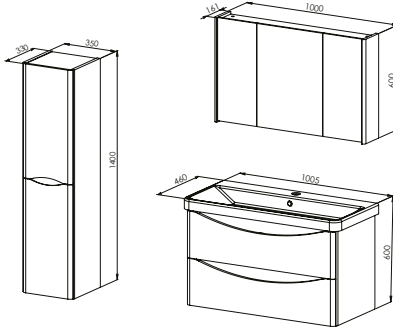

ZEN 100

Kapak - Çekmece

Kum Beji

Gövde

Kum Beji

MODÜL

Alt Modül / Seramik Lavabo

Üst Modül

Toplam

Boy Dolabı

GÖVDE

Lake Boya

Dolap Ayna / Lake Boya

Lake Boya

KAPAK & ÇEKMECE

Lake Boya

Lake Boya

FİYAT

24.000 ₺

12.700 ₺

36.700 ₺

15.500 ₺