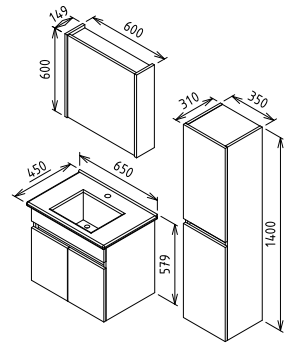

RIHTIM 65

Kapak - Gövde
Rıhtım

Kulp İçİ
Siyah Metal

MODÜL

Alt Modül / Seramik Lavabo
Üst Modül
Toplam
Boy Dolabı

GÖVDE

MDF Lam
Dolaplı Ayna / MDF Lam
MDF Lam

KAPAK & ÇEKMECE

MDF Lam
MDF Lam

FİYAT

8.600₺
5.300₺
13.900₺
9.300₺