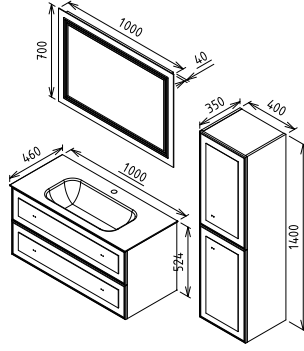

SUIT 100

Kapak - Çekmece

Mat Çakıl

Gövde

Mat Çakıl

MODÜL

Alt Modül / İnce Seramik Lavabo
Üst Modül
Toplam
Boy Dolabı

GÖVDE

Mat Lake Boya
Ledli Ayna
Mat Lake Boya

KAPAK & ÇEKMECE

Mat Lake Boya / CNC İşlemeli Çekmece Önü
Mat Lake Boya / CNC İşlemeli Kapak Önü

FİYAT

24.000 ₺
12.500 ₺
36.500 ₺
15.500 ₺