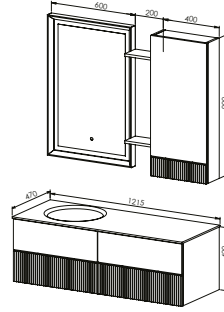

TWINLINE 60

Kapak - Çekmece

Mat Beyaz

Gövde

Mat Beyaz

MODÜL	GÖVDE	KAPAK & ÇEKMECE	FİYAT
Alt Modül / Cam Lavabo	Mat Lake Boya	Mat Lake Boya / CNM İşleme Klapa - Krom Kulp	21.500 ₺
Üst Modül	CNC İşleme Ledli Ayna / Mat Lake Boya		18.000 ₺
Toplam			39.500 ₺

TWINLINE 120

Kapak - Çekmece

Mat Antrasit

Gövde

Mat Antrasit

MODÜL	GÖVDE	KAPAK & ÇEKMECE	FİYAT
Alt Modül / Cam Lavabo	Mat Lake Boya	Mat Lake Boya / CNM İşleme Klapa - Krom Kulp	43.000 ₺
Üst Modül	CNC İşleme Ledli Ayna / Mat Lake Boya		18.000 ₺
Üst Yan Modül	Mat Lake Boya	Mat Lake Boya / CNM İşleme Klapa - Krom Kulp	11.750 ₺
Toplam			72.750 ₺

TWINLINE 60

Kapak - Çekmece

Mat Antrasit

Gövde

Mat Antrasit

MODÜL	GÖVDE	KAPAK & ÇEKMECE	FİYAT
Alt Modül / Cam Lavabo	Mat Lake Boya	Mat Lake Boya / CNM İşleme Klapa - Krom Kulp	21.500 ₺
Üst Modül	CNC İşleme Ledli Ayna / Mat Lake Boya		18.000 ₺
Toplam			39.500 ₺