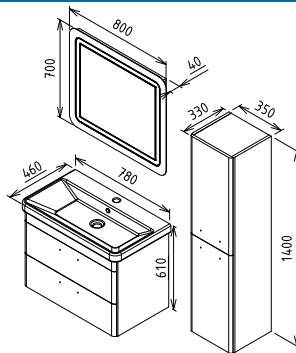

GÖVDE

MDF Lam
Ledli Ayna
MDF Lam

KAPAK & ÇEKMECE

Mat Lake Boya - CNC İşlemeli
Mat Lake Boya - CNC İşlemeli

FİYAT

12.500 ₺
9.500 ₺
22.000 ₺
11.000 ₺

ALARA 80

Kapak - Çekmece
Mat Beyaz