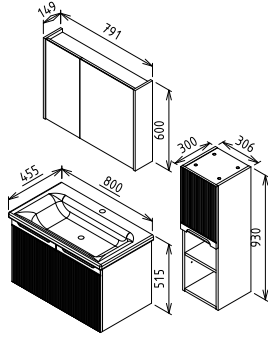

VERONA 80

Kapak - Çekmece

Keçe

Gövde

Keçe

MODÜL

Alt Modül / Seramik Lavabo

Üst Modül

Toplam

Boy Dolabı

GÖVDE

MDF Lam

MDF Lam

MDF Lam

KAPAK & ÇEKMECE

Mebran Kaplama

Mebran Kaplama

FİYAT

10.000 ₺

7.000 ₺

17.000 ₺

7.000 ₺