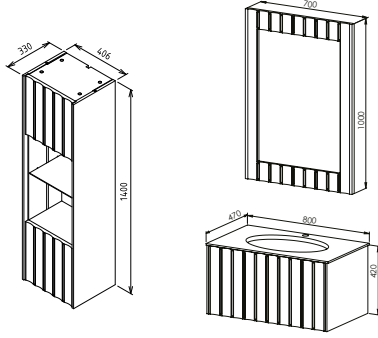

ARCH 80

Kapak - Çekmece

Mat Beyaz

Gövde

Mat Antrasit

MODÜL

Alt Modül / Cam Lavabo

Üst Modül / CNC İşlemeli

Toplam

Boy Dolabı

GÖVDE

Mat Lake Boya

Mat Lake Boya

Mat Lake Boya / Ledli İç Aydınlatma

KAPAK & ÇEKMECE

Mat Lake Boya / CNC İşlemeli Çekmece Önü / Bas Aç

Mat Lake Boya / Bas Aç Kapak

FİYAT

28.000 ₺

15.000 ₺

43.000 ₺

19.000 ₺