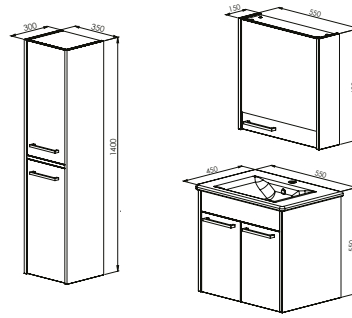

5.600₺

15.400₺

11.000₺

SOFIA 55

Kapak - Çekmece
Kül Gri

Gövde
Kül Gri

MODÜL

Alt Modül / Seramik Lavabo