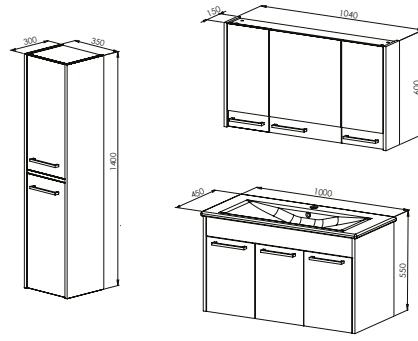

Kapak - Çekmece
Koyu Gri

Gövde
Koyu Gri

MODÜL

Alt Modül / Seramik Lavabo

Üst Modül

Toplam

Boy Dolabı

GÖVDE

MDF Lam

Dolap Ayna / MDF Lam

MDF Lam

KAPAK & ÇEKMECE

MDF Lam

MDF Lam

FİYAT

13.200₺

8.400₺

21.600₺

11.000₺