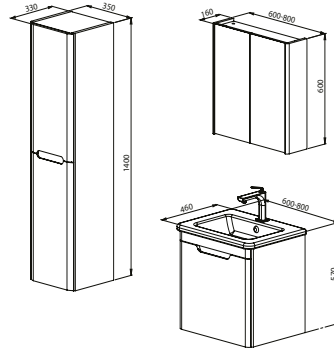

STILLO 60

Kapak - Çekmece

Gri

Gövde

Gri

MODÜL

Alt Modül / Seramik Lavabo

Üst Modül

Toplam

Boy Dolabı

GÖVDE

Lake Boya

Aynalı Dolap / Lake Boya

Lake Boya

KAPAK & ÇEKMECE

Lake Boya

Lake Boya

FİYAT

16.500 ₺

10.000 ₺

~~26.500 ₺~~

14.000 ₺