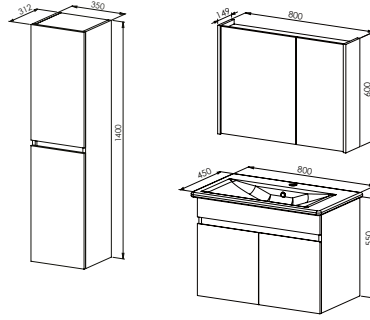

VENNA 100

Kapak & Gövde
Beyaz

Kulp İçi
Beyaz

MODÜL	GÖVDE	KAPAK & ÇEKMECE	FİYAT
Alt Modül / Seramik Lavabo	MDF Lam	MDF Lam	10.500₺
Üst Modül	Dolaplı Ayna		7.900₺
Toplam			18.400₺
Boy Dolabı	MDF Lam	MDF Lam	9.000₺

VENNA 80

Kapak & Gövde
Beyaz

Kulp İçi
Beyaz

MODÜL	GÖVDE	KAPAK & ÇEKMECE	FİYAT
Alt Modül / Seramik Lavabo	MDF Lam	MDF Lam	8.700₺
Üst Modül	Dolaplı Ayna		6.200₺
Toplam			14.900₺
Boy Dolabı	MDF Lam	MDF Lam	9.000₺

VENNA 65

Kapak & Gövde
Beyaz

Kulp İçi
Beyaz

MODÜL	GÖVDE	KAPAK & ÇEKMECE	FİYAT
Alt Modül / Seramik Lavabo	MDF Lam	MDF Lam	7.900₺
Üst Modül	Dolaplı Ayna		5.400₺
Toplam			13.300₺
Boy Dolabı	MDF Lam	MDF Lam	9.000₺