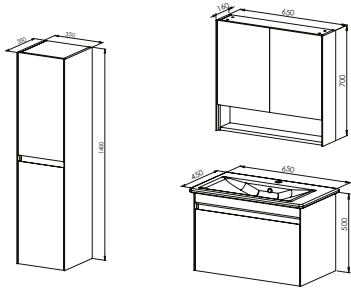

PINO 65

Kapak - Çekmece

Antrasit

Gövde

Beyaz

MODÜL

Alt Modül / Seramik Lavabo

Üst Modül

Toplam

Boy Dolabı

GÖVDE

MDF Lam

Dolaplı Ayna / MDF Lam

MDF Lam

KAPAK & ÇEKMECE

MDF Lam

MDF Lam

FİYAT

10.000 ₺

6.800 ₺

16.800 ₺

11.500 ₺