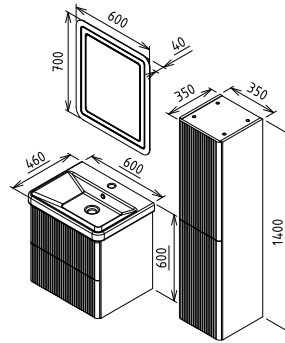

Toplam

28.100 ₺

Boy Dolabı

Mat Lake Boya

Mat Lake Boya / CNM İşleme Klapa - Krom Kulp

18.500 ₺

MIA 60

Kapak - Çekmece