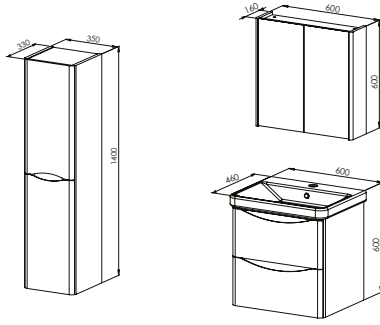

ZEN 60

Kapak - Çekmece
Mat Antrasit

Gövde
Mat Antrasit

MODÜL

Alt Modül / Seramik Lavabo
Üst Modül
Toplam
Boy Dolabı

GÖVDE

Lake Boya
Dolap Ayna / Lake Boya
Lake Boya

KAPAK & ÇEKMECE

Lake Boya
Lake Boya

FİYAT

18.500 ₺
10.000 ₺
28.500 ₺
15.500 ₺