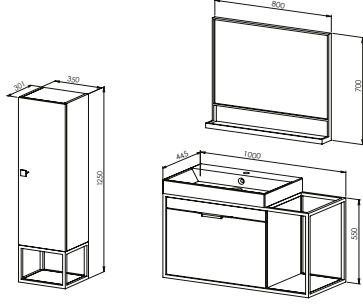

ZENITH 100

Kapak - Çekmece

Keçe

Gövde

Keçe

MODÜL

Alt Modül / Tezgah Üstü Lavabo

Üst Modül

Toplam

Boy Dolabı

GÖVDE

MDF Lam / Metal Çerçeve

Metal Çerçeveli Ayna

MDF Lam

KAPAK & ÇEKMECE

MDF Lam

Metal Raf / MDF Lam

FİYAT

20.000 ₺

9.500 ₺

29.500 ₺

12.750 ₺