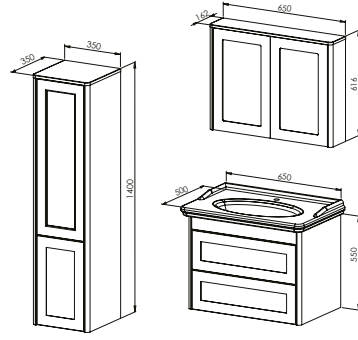

CNC İşleme Klapa - Mat Lake Boya

FİYAT

26.500 ₺

11.500 ₺

38.000 ₺

17.850 ₺

ROYAL 65

Kapak - Çekmece