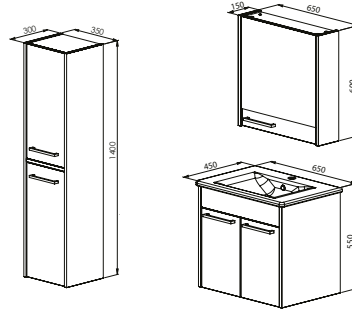

Alt Modül / Seramik Lavabo
Üst Modül
Toplam
Boy Dolabı

GÖVDE

MDF Lam
Dolap Ayna / MDF Lam
MDF Lam

KAPAK & ÇEKMECE

MDF Lam
MDF Lam

FİYAT

10.600₺
7.000₺
17.600₺
11.000₺

SOFIA 65