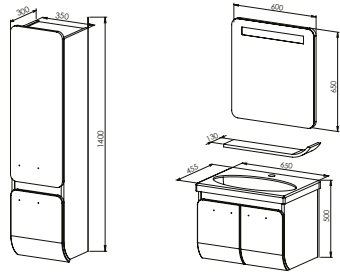

11.000 ₺

Toplam

35.000 ₺

Boy Doloabı

MDF Lam

Lake Boya

17.500 ₺

CAMBER 65