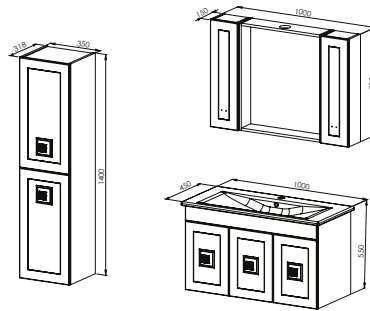

KAYRA 100

Kapak - Çekmece
Beyaz

Gövde
Beyaz

MODÜL	GÖVDE	KAPAK & ÇEKMECE	FİYAT
Alt Modül / Seramik Lavabo	MDF Lam	Mat Lake Boya	14.000 ₺
Üst Modül	Spotlu Ayna / Modüler Dolap / MDF Lam	Mat Lake Boya	13.500 ₺
Toplam			27.500 ₺
Boy Dolabı	MDF Lam	Mat Lake Boya	14.000 ₺