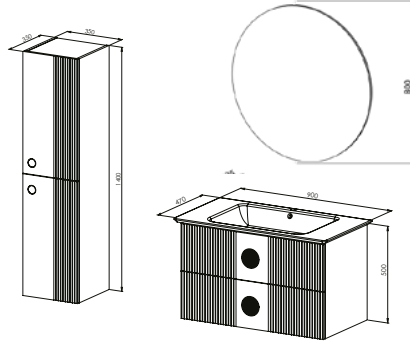

VANIYI 120

Kapak - Çekmece

Mat Beyaz

Gövde

Mat Beyaz

MODÜL	GÖVDE	KAPAK & ÇEKMECE	FİYAT
Alt Ünite / Slim Seramik Lavabo	Mat Lake Boya	CNC İşleme Klapa -Mat Lake Boya - Bas / Aç Kapak	35.500 ₺
Üst Modül / CNC İşlemeli	Mat Lake Boya	Led Aydınlatmalı Ayna	15.500 ₺
Toplam			51.000 ₺
Boy Dolabı	Mat Lake Boya	CNC İşleme Klapa -Mat Lake Boya	18.000 ₺

VANIYI 90

Kapak - Çekmece

Mat Beyaz

Gövde

Mat Beyaz

MODÜL	GÖVDE	KAPAK & ÇEKMECE	FİYAT
Alt Ünite / Slim Seramik Lavabo	Mat Lake Boya	CNC İşleme Klapa -Mat Lake Boya - Bas / Aç Kapak	23.500 ₺
Üst Modül	Ledli Ayna		11.650 ₺
Toplam			35.150 ₺
Boy Dolabı	Mat Lake Boya	CNC İşleme Klapa -Mat Lake Boya	18.000 ₺

VANIYI 70

Kapak - Çekmece

Mat Beyaz

Gövde

Mat Beyaz

MODÜL	GÖVDE	KAPAK & ÇEKMECE	FİYAT
Alt Ünite / Slim Seramik Lavabo	Mat Lake Boya	CNC İşleme Klapa -Mat Lake Boya - Bas / Aç Kapak	20.000 ₺
Üst Modül	Ledli Ayna		10.000 ₺
Toplam			30.000 ₺
Boy Dolabı	Mat Lake Boya	CNC İşleme Klapa -Mat Lake Boya	18.000 ₺