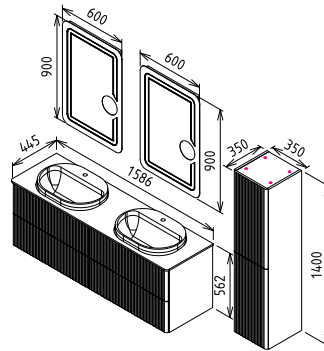

Alt Modül / Kompak Tezgah / Tezgah Üstü Lvabo
Üst Modül Ayna
Toplam

GÖVDE

Mat Lake Boya
Metal Çerçeve Ledli Ayna

KAPAK & ÇEKMECE

CNC İşleme Klapa Mat Lake Boya / Gold Kulp

FİYAT

35.000 ₺
21.000 ₺
56.000 ₺

FUGA 160