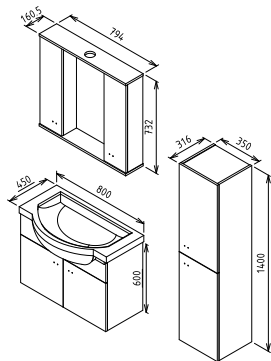

UKRA 80

Kapak & Gövde
Beyaz

Kulp İçi
Beyaz

MODÜL

Alt Modül / Seramik Lavabo
Üst Modül
Toplam
Boy Dolabı

GÖVDE

MDF Lam
Dolaplı Ayna / MDF Lam
MDF Lam

KAPAK & ÇEKMECE

MDF Lam
MDF Lam
MDF Lam

FİYAT

8.900₺
5.600₺
14.500₺
9.000₺