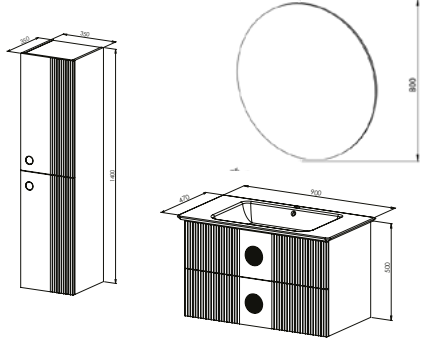

VANITY 90

Kapak - Çekmece

Mat Yeni Gri

Gövde

Mat Yeni Gri

MODÜL

Alt Ünite / Slim Seramik Lavabo

Üst Modül

Toplam

Boy Dolabı

GÖVDE

Mat Lake Boya

Ledli Ayna

Mat Lake Boya

KAPAK & ÇEKMECE

CNC İşleme Klapa -Mat Lake Boya - Bas / Aç Kapak

CNC İşleme Klapa -Mat Lake Boya

FİYAT

23.500 ₺

11.650 ₺

35.150 ₺

18.000 ₺