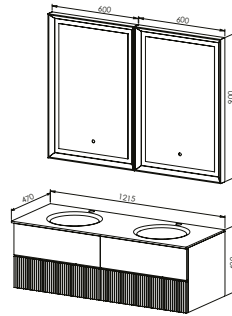

Kapak - Çekmece
Mat Beyaz

Gövde
Mat Beyaz

MODÜL	GÖVDE	KAPAK & ÇEKMECE	FİYAT
Alt Modül / Çiftli Cam Lavabo	Mat Lake Boya	Mat Lake Boya / CNM İşleme Klapa - Krom Kulp	48.000 ₺
Üst Modül	CNC İşleme Ledli Ayana / Mat Lake Boya		36.000 ₺
Toplam			84.000 ₺