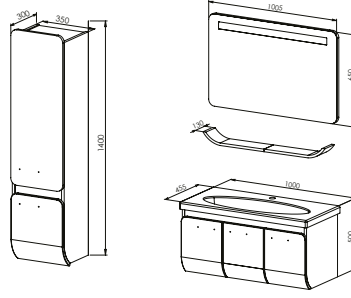

8.500 ₺

21.700 ₺

12.400 ₺

CAMBER 100

Kapak - Çekmece

Beyaz

Gövde

Freze Alize