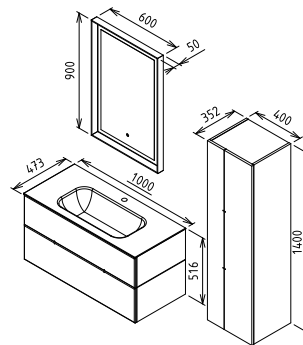

Kapak - Çekmece

Mat Beyaz / Mat Yeni Gri

Gövde

Mat Beyaz / Mat Yeni Gri

MODÜL

GÖVDE

KAPAK & ÇEKMECE

FİYAT

Alt Modül / İnce Seramik Lavabo

Mat Lake Boya

Mat Lake Boya / Metal Siyah Kulp

24.000 ₺

Üst Modül / CNC İşlemeli

Mat Lake Boya / Ledli Ayna

18.000 ₺

Toplam

42.000 ₺

Boy Dolabı

Mat Lake Boya

Mat Lake Boya / Metal Siyah Kulp

19.000 ₺