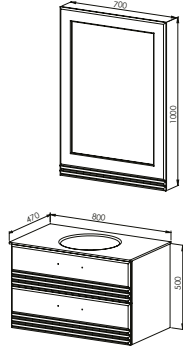

MODÜL

Alt Modül / Cam Lavabo
Üst Modül
Toplam

GÖVDE

Mat Lake Boya
Mat Lake Boya / Ayna

KAPAK & ÇEKMECE

CNC İşleme Klapa - Mat Lake Boya

FİYAT

27.000 ₺
14.000 ₺
41.000 ₺