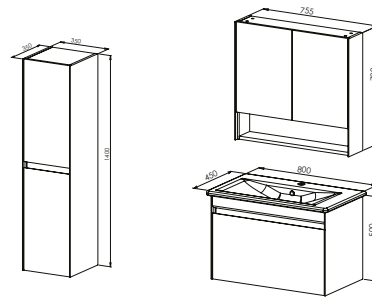

PINO 80

Kapak - Çekmece

Antrasit

Gövde

Beyaz

MODÜL	GÖVDE	KAPAK & ÇEKMECE	FİYAT
Alt Modül / Seramik Lavabo	MDF Lam	MDF Lam	11.500₺
Üst Modül	Dolaplı Ayna / MDF Lam		7.800₺
Toplam			19.300₺
Boy Dolabı	MDF Lam	MDF Lam	11.500₺