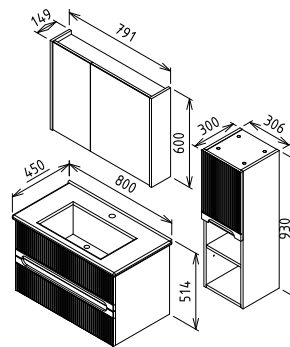

DUO 80

Kapak - Çekmece

Keçe

Gövde

Keçe

MODÜL	GÖVDE	KAPAK & ÇEKMECE	FİYAT
Alt Modül / Seramik Lavabo	MDF Lam	Mebran Kaplama	13.500 ₺
Üst Modül	MDF Lam		7.000 ₺
Toplam			20.500 ₺
Boy Dolabı	MDF Lam	Mebran Kaplama	7.000 ₺