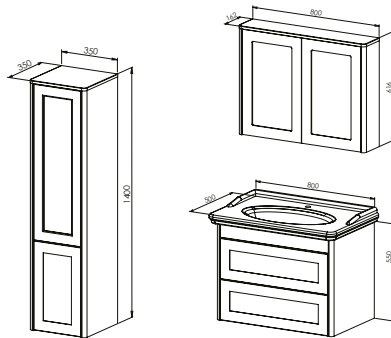

17.850 ₺

ROYAL 80

Kapak - Çekmece

Mat Gri

Gövde

Mat Gri

MODÜL

Alt Modül / Rustik Lavabo