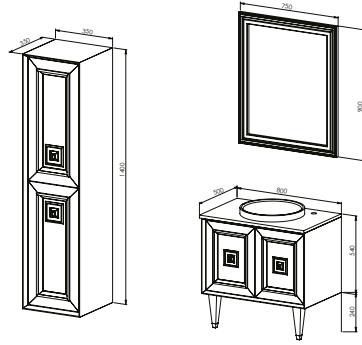

Kapak - Çekmece

Mat Beyaz

Gövde

Mat Beyaz

MODÜL

Alt Modül / Kompakt Tezgah - Tezgah Üstü Lavabo

GÖVDE

Mat Lake Boya / Masif Ayak

KAPAK & ÇEKMECE

Mat Lake Boya Gold Kulplar

FİYAT

43.000 ₺

Üst Modül / CNC İşleme Ayna

Mat Lake Boya

14.000 ₺

Toplam

57.000 ₺

Boy Dolabı

Mat Lake Boya

Mat Lake Boya Gold Kulplar

29.500 ₺