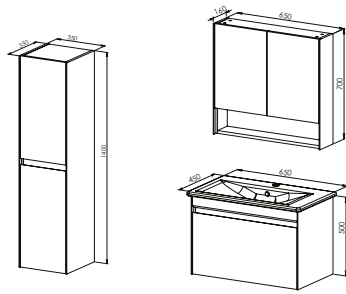

PINO 65

Kapak - Çekmece

S.Meşe

Gövde

Antrasit

MODÜL

Alt Modül / Seramik Lavabo

Üst Modül

Toplam

Boy Dolabı

GÖVDE

MDF Lam

Dolaplı Ayna / MDF Lam

MDF Lam

KAPAK & ÇEKMECE

MDF Lam

MDF Lam

FİYAT

10.000 ₺

6.800 ₺

16.800 ₺

11.500 ₺