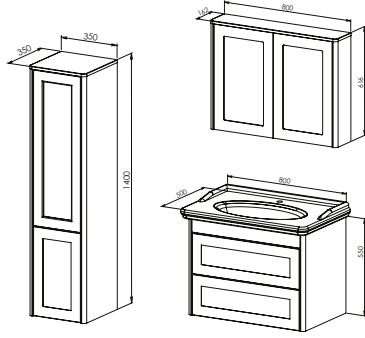

ROYAL 80

Kapak - Çekmece

Mat Beyaz

Gövde

Mat Beyaz

MODÜL

Alt Modül / Rustik Lavabo

Üst Modül

Toplam

Boy Dolabı

GÖVDE

Mat Lake Boya

Aynalı Dolap / Mat Lake Boya

Mat Lake Boya

KAPAK & ÇEKMECE

CNC İşleme Klapa - Mat Lake Boya

FİYAT

26.500 ₺

11.500 ₺

38.000 ₺

17.850 ₺