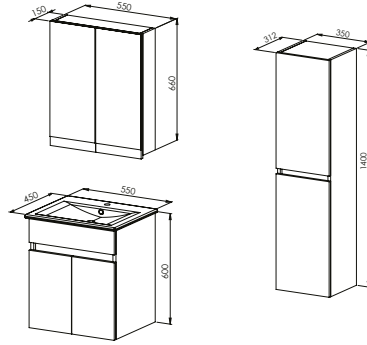

MONA 55

Kapak

Mesina

Gövde

Mesina

MODÜL

Alt Modül / Seramik Lavabo

Üst Modül

Toplam

Boy Dolabı

GÖVDE

MDF Lam

Dolaplı Ayna

MDF Lam

MDF Lam

KAPAK & ÇEKMECE

MDF Lam

MDF Lam

MDF Lam

FİYAT

8.600₺

4.600₺

13.200₺

10.000₺