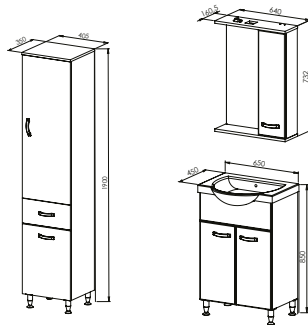

OLIMPIA 65

Kapak

Beyaz

Gövde

Beyaz

MODÜL

Alt Modül / Seramik Lavabo

Üst Modül

Toplam

Boy Dolabı

GÖVDE

MDF Lam

Dolaplı Ayna / MDF Lam

MDF Lam

KAPAK & ÇEKMECE

Lake Boya

Lake Boya

Lake Boya

FİYAT

9.000 ₺

5.200 ₺

14.200 ₺

14.750 ₺