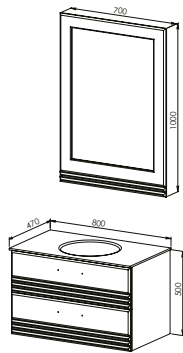

FLOW 80

Kapak - Çekmece

Matt Çakıl

Gövde

Matt Çakıl

MODÜL

Alt Modül / Cam Lavabo
Üst Modül
Toplam

GÖVDE

Mat Lake Boya
Mat Lake Boya / Ayna

KAPAK & ÇEKMECE

CNC İşleme Klapa - Mat Lake Boya

FİYAT

27.000 ₺
14.000 ₺
41.000 ₺