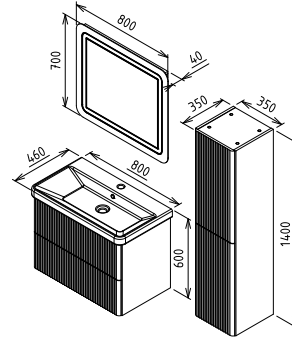

MIA 80

Kapak - Çekmece

Mat Yeni Gri

Gövde

Mat Yeni Gri

MODÜL

Alt Modül / Seramik Lavabo

GÖVDE

Mat Lake Boya

KAPAK & ÇEKMECE

Mat Lake Boya / CNM İşleme Klapa - Krom Kulp

FİYAT

18.600 ₺

Üst Modül

Ledli Ayna

9.500 ₺

Toplam

28.100 ₺

Boy Dolabı

Mat Lake Boya

Mat Lake Boya / CNM İşleme Klapa - Krom Kulp

18.500 ₺