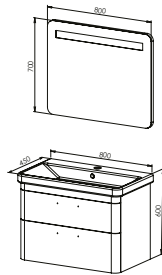

PERLA 80

Kapak - Çekmece

Mat Antrasit

Gövde

Mat Antrasit

MODÜL

Alt Modül / Seramik Lavabo

Üst Modül

Toplam

Boy Dolabı

GÖVDE

Lake Boya

Ledli Ayna

Lake Boya

KAPAK & ÇEKMECE

Lake Boya

Lake Boya

FİYAT

21.700 ₺

9.500 ₺

31.200 ₺

18.000 ₺