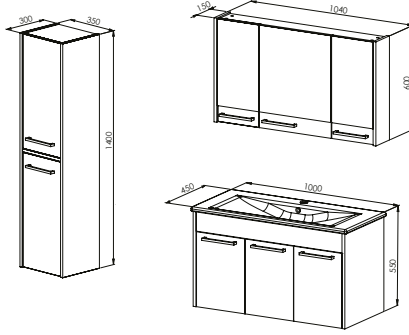

9.200₺
4.800₺
14.000₺
11.000₺

SOFIA 100

Kapak - Çekmece
Kül Gri

Gövde
Kül Gri

MODÜL

Alt Modül / Seramik Lavabo
Üst Modül
Toplam
Boy Dolabı

GÖVDE

MDF Lam
Dolap Ayna / MDF Lam
MDF Lam