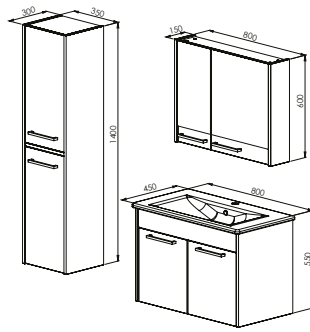

SOFIA 80

Kapak - Çekmece
Kül Gri

Gövde
Kül Gri

MODÜL

Alt Modül / Seramik Lavabo
Üst Modül
Toplam
Boy Dolabı

GÖVDE

MDF Lam
Dolap Ayna / MDF Lam
MDF Lam

KAPAK & ÇEKMECE

MDF Lam
MDF Lam

FİYAT

10.600₺
7.000₺
17.600₺
11.000₺