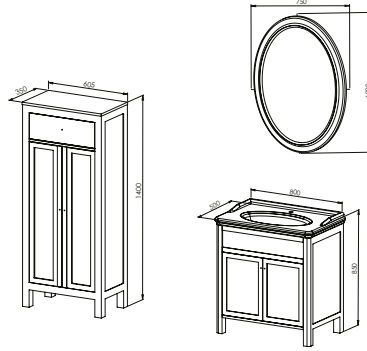

ARDECO 80

Kapak - Çekmece

Mat Gri

Gövde

Mat Gri

MODÜL

Alt Modül / Rustik Lavabo

GÖVDE

Mat Lake Boya

KAPAK & ÇEKMECE

Mat Lake Boya

FİYAT

25.000 ₺

Üst Modül

CNC İşleme / Mat Lake Boya

10.500 ₺

Toplam

35.500 ₺

Boy Dolabı

Mat Lake Boya

Mat Lake Boya - Camlı Kapak

21.000 ₺