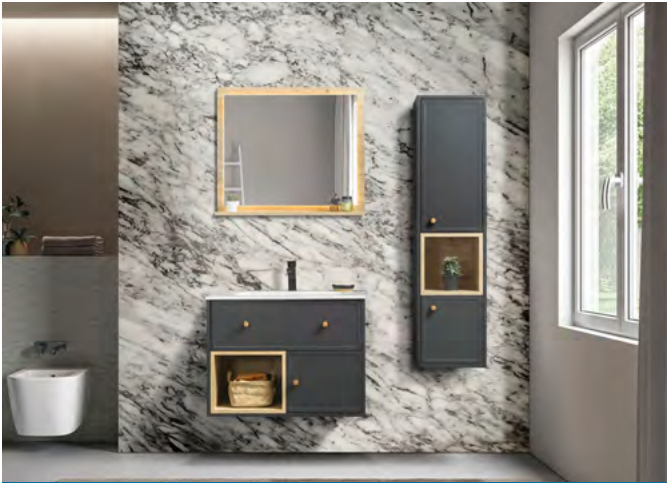

20.000 ₺

11.750 ₺

31.750 ₺

18.500 ₺

VALERIA 80

Kapak - Çekmece

Mat Antrasit

Gövde