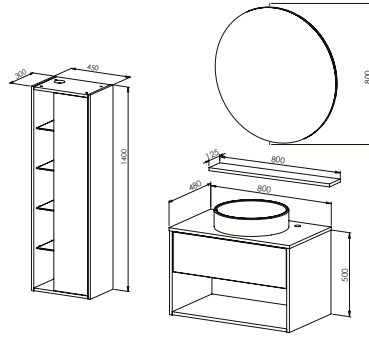

21.500 ₺

12.500 ₺

34.000 ₺

18.000 ₺

OPAL 80

Kapak - Çekmece

Mat Beyaz

Gövde