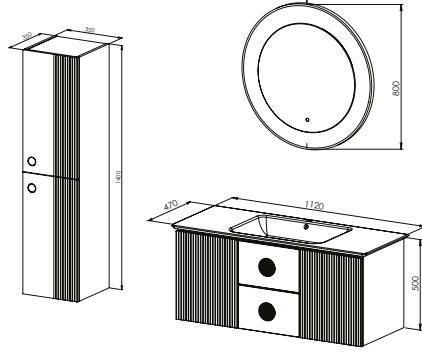

CNC İşleme Klapa -Mat Lake Boya - Bas / Aç Kapak

CNC İşleme Klapa -Mat Lake Boya

FİYAT

20.000 ₺

10.000 ₺

30.000 ₺

18.000 ₺

VANIYI 120