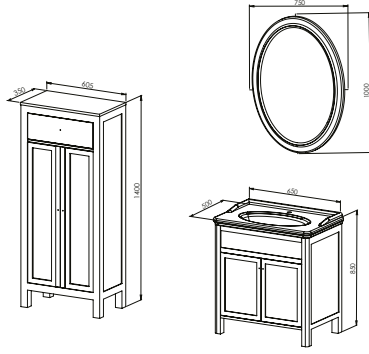

ARDECO 65

Kapak - Çekmece

Mat Beyaz

Gövde

Mat Beyaz

MODÜL

Alt Modül / Rustik Lavabo

Üst Modül

Toplam

Boy Dolabı

GÖVDE

Mat Lake Boya

CNC İşleme / Mat Lake Boya

Mat Lake Boya

KAPAK & ÇEKMECE

Mat Lake Boya

Mat Lake Boya - Camlı Kapak

FİYAT

22.000 ₺

10.500 ₺

32.500 ₺

21.000 ₺