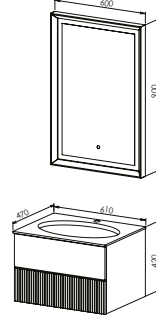

TWINLINE 60

Kapak - Çekmece

Mat Beyaz

Gövde

Mat Beyaz

MODÜL	GÖVDE	KAPAK & ÇEKMECE	FİYAT
Alt Modül / Cam Lavabo	Mat Lake Boya	Mat Lake Boya / CNM İşleme Klapa - Krom Kulp	21.500 ₺
Üst Modül	CNC İşleme Ledli Ayna / Mat Lake Boya		18.000 ₺
Toplam			39.500 ₺

TWINLINE 120

Kapak - Çekmece

Mat Antrasit

Gövde

Mat Antrasit

MODÜL	GÖVDE	KAPAK & ÇEKMECE	FİYAT
Alt Modül / Cam Lavabo	Mat Lake Boya	Mat Lake Boya / CNM İşleme Klapa - Krom Kulp	43.000 ₺
Üst Modül	CNC İşleme Ledli Ayna / Mat Lake Boya		18.000 ₺
Üst Yan Modül	Mat Lake Boya	Mat Lake Boya / CNM İşleme Klapa - Krom Kulp	11.750 ₺
Toplam			72.750 ₺

TWINLINE 60

Kapak - Çekmece

Mat Antrasit

Gövde

Mat Antrasit

MODÜL	GÖVDE	KAPAK & ÇEKMECE	FİYAT
Alt Modül / Cam Lavabo	Mat Lake Boya	Mat Lake Boya / CNM İşleme Klapa - Krom Kulp	21.500 ₺
Üst Modül	CNC İşleme Ledli Ayna / Mat Lake Boya		18.000 ₺
Toplam			39.500 ₺