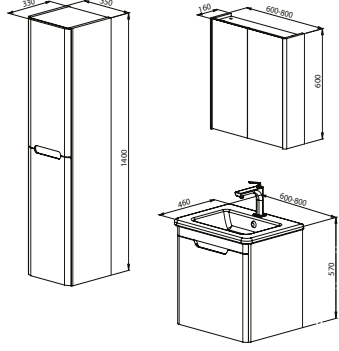

18.500 ₺

STILLO 80

Kapak - Çekmece

Beyaz

Gövde

Beyaz

MODÜL

Alt Modül / Seramik Lavabo