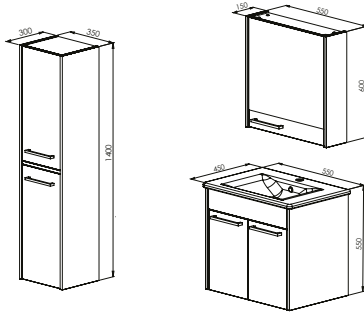

SOFIA 55

Kapak - Çekmece
İzlanda Mavi

Gövde
İzlanda Mavi

MODÜL

Alt Modül / Seramik Lavabo
Üst Modül
Toplam
Boy Dolabı

GÖVDE

MDF Lam
Dolap Ayna / MDF Lam
MDF Lam

KAPAK & ÇEKMECE

MDF Lam
MDF Lam

FİYAT

9.200₺
4.800₺
14.000₺
11.000₺