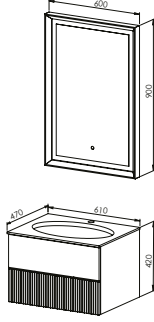

TWINLINE 60

Kapak - Çekmece

Mat Çakıl

Gövde

Mat Çakıl

MODÜL

Alt Modül / Cam Lavabo

Üst Modül

Toplam

GÖVDE

Mat Lake Boya

CNC İşleme Ledli Ayna / Mat Lake Boya

KAPAK & ÇEKMECE

Mat Lake Boya / CNM İşleme Klapa - Krom Kulp

FİYAT

21.500 ₺

18.000 ₺

39.500 ₺