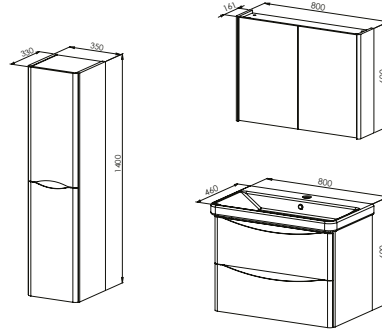

ZEN 80

Kapak - Çekmece

Mat Beyaz

Gövde

Mat Beyaz

MODÜL

GÖVDE

KAPAK & ÇEKMECE

FİYAT

Alt Modül / Seramik Lavabo

Lake Boya

Lake Boya

20.000 ₺

Üst Modül

Dolap Ayna / Lake Boya

11.500 ₺

Toplam

31.500 ₺

Boy Dolabı

Lake Boya

Lake Boya

15.500 ₺