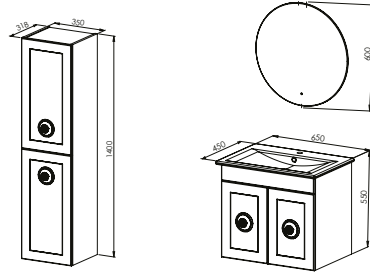

DORA 80

Kapak - Çekmece
Antrasit

Gövde
Antrasit

MODÜL	GÖVDE	KAPAK & ÇEKMECE	FİYAT
Alt Modül / Seramik Lavabo	Mat Lake Boya	Mat Lake Boya	12.000 ₺
Üst Modül	Led Aydınlatmalı Ayna / Modüler Dolap	Mat Lake Boya	11.700 ₺
Toplam			23.700 ₺
Boy Dolabı	Mat Lake Boya	Mat Lake Boya	14.000 ₺

DORA 65

Kapak - Çekmece
Antrasit

Gövde
Antrasit

MODÜL	GÖVDE	KAPAK & ÇEKMECE	FİYAT
Alt Modül / Seramik Lavabo	Mat Lake Boya	Mat Lake Boya	10.800 ₺
Üst Modül	Led Aydınlatmalı Ayna / Modüler Dolap	Mat Lake Boya	8.500 ₺
Toplam			19.300 ₺
Boy Dolabı	Mat Lake Boya	Mat Lake Boya	14.000 ₺

KAYRA 100

Kapak - Çekmece
Beyaz

Gövde
Beyaz

MODÜL	GÖVDE	KAPAK & ÇEKMECE	FİYAT
Alt Modül / Seramik Lavabo	MDF Lam	Mat Lake Boya	14.000 ₺
Üst Modül	Spotlu Ayna / Modüler Dolap / MDF Lam	Mat Lake Boya	13.500 ₺
Toplam			27.500 ₺
Boy Dolabı	MDF Lam	Mat Lake Boya	14.000 ₺