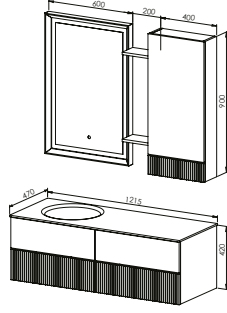

TWINLINE 120

Kapak - Çekmece

Mat Çakıl

Gövde

Mat Çakıl

MODÜL

Alt Modül / Cam Lavabo

Üst Modül

Üst Yan Modül

Toplam

GÖVDE

Mat Lake Boya

CNC İşleme Ledli Ayna / Mat Lake Boya

Mat Lake Boya

KAPAK & ÇEKMECE

Mat Lake Boya / CNM İşleme Klapa - Krom Kulp

Mat Lake Boya / CNM İşleme Klapa - Krom Kulp

FİYAT

43.000 ₺

18.000 ₺

11.750 ₺

72.750 ₺