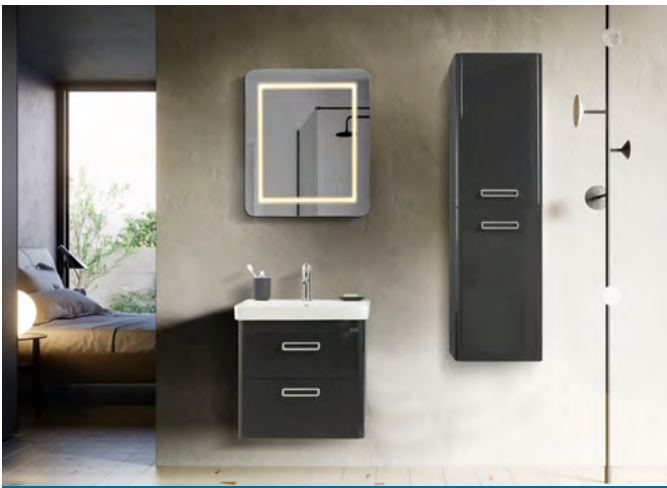

KAPAK & ÇEKMECE

Lake Boya

Lake Boya

FİYAT

21.700 ₺

9.500 ₺

31.200 ₺

18.000 ₺