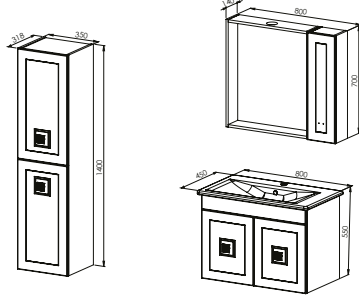

KAYRA 80

Kapak - Çekmece

Beyaz

Gövde

Beyaz

MODÜL

Alt Modül / Seramik Lavabo

Üst Modül

Toplam

Boy Dolabı

GÖVDE

MDF Lam

Spotlu Ayna / Modüler Dolap / MDF Lam

MDF Lam

KAPAK & ÇEKMECE

Mat Lake Boya

Mat Lake Boya

Mat Lake Boya

FİYAT

13.500 ₺

10.600 ₺

24.100 ₺

14.000 ₺