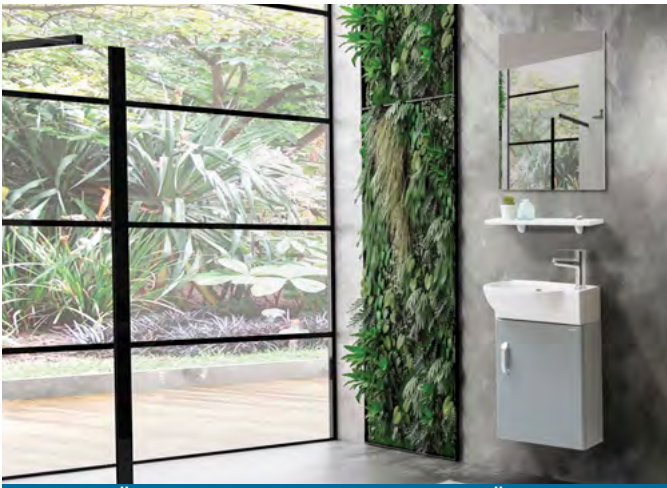

PERA 45

Kapak - Çekmece
Gri

Gövde
Gri

MODÜL

Alt Modül / Seramik Lavabo

GÖVDE

Lake Boya

KAPAK & ÇEKMECE

Lake Boya

FİYAT

5.900 ₺

Üst Modül

Ayna / Etejer

3.900 ₺

Toplam

9.800 ₺