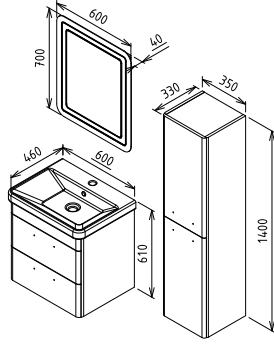

14.750 ₺
9.500 ₺
24.250 ₺
12.400 ₺

ALARA 60

Kapak - Çekmece

Mat Beyaz

Gövde

Mat Beyaz

MODÜL

Alt Modül / Seramik Lavabo