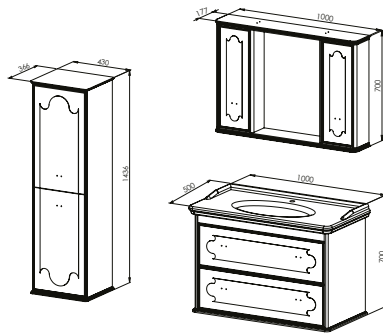

ALEA 100

Kapak - Çekmece

Mat Beyaz

Gövde

Mat Beyaz

MODÜL

GÖVDE

KAPAK & ÇEKMECE

FİYAT

Alt Modül / Rustik Lavabo

Mat Lake Boya

CNC İşlemeli Çekmece Önü - Mat Lake Boya - Rustik Kulplar

38.750 ₺

Üst Modül

Mat Lake Boya

CNC İşlemeli Çekmece Önü - Mat Lake Boya - Rustik Kulplar

19.750 ₺

Toplam

58.500 ₺

Boy Dolabı

Mat Lake Boya

CNC İşlemeli Çekmece Önü - Mat Lake Boya - Rustik Kulplar

21.000 ₺

Alternatif Oval Ayna

Mat Lake Boya

CNC İşlemeli - Mat Lake Boya

10.500 ₺