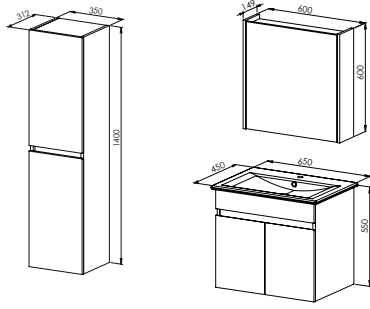

VENNA 65

Kapak & Gövde

Beyaz

Kulp İçi

Antrasit

MODÜL

Alt Modül / Seramik Lavabo

Üst Modül

Toplam

Boy Dolabı

GÖVDE

MDF Lam

Dolaplı Ayna

MDF Lam

KAPAK & ÇEKMECE

MDF Lam

MDF Lam

FİYAT

7.900₺

5.400₺

13.300₺

9.000₺