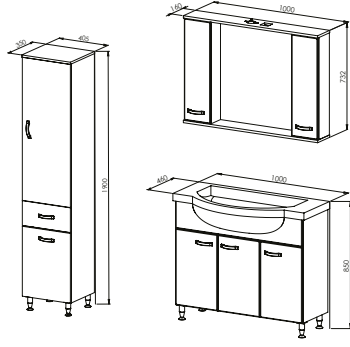

OLIMPIA 100

Kapak

Beyaz

Gövde

Beyaz

MODÜL

Alt Modül / Seramik Lavabo

Üst Modül

Toplam

Boy Dolabı

GÖVDE

MDF Lam

Dolaplı Ayna / MDF Lam

MDF Lam

KAPAK & ÇEKMECE

Lake Boya

Lake Boya

Lake Boya

FİYAT

11.700 ₺

7.500 ₺

19.200 ₺

14.750 ₺