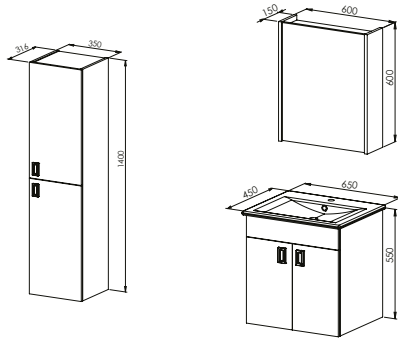

16.800₺

11.500₺

MIRA - LAVA 65

Kapak

Antrasit

Gövde

Beyaz

MODÜL