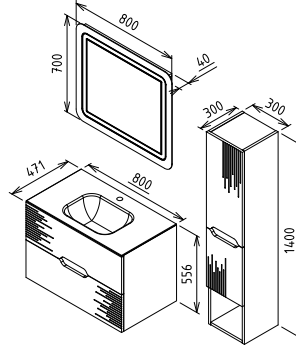

Kapak - Çekmece
Mat Antrasit

Gövde
Rıhtım

MODÜL

Alt Modül / Seramik Lavabo
Üst Modül
Toplam
Boy Dolabı

GÖVDE

MDF Lam
Ledli Ayna
MDF Lam

KAPAK & ÇEKMECE

Mat Lake Boya - CNC İşlemeli
Mat Lake Boya - CNC İşlemeli

FİYAT

12.500 ₺
9.500 ₺
22.000 ₺
11.000 ₺