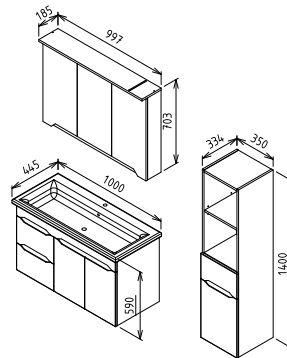

Kapak - Çekmece

Mat Beyaz

Gövde

Antrasit

MODÜL

Alt Modül / Seramik Lavabo

GÖVDE

MDF Lam

KAPAK & ÇEKMECE

Mat Lake Boya

FİYAT

Üst Modül

Led Aydınlatmalı Aynalı Dolap

25.000 ₺

Toplam

13.500 ₺

Boy Dolabı

MDF Lam

Mat Lake Boya

38.500 ₺

17.000 ₺