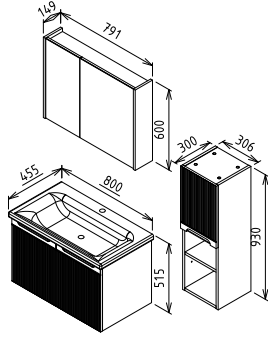

VERONA 80

Kapak - Çekmece

Gri

Gövde

Dolunay

MODÜL

Alt Modül / Seramik Lavabo

Üst Modül

Toplam

Boy Dolabı

GÖVDE

MDF Lam

MDF Lam

MDF Lam

KAPAK & ÇEKMECE

Mebran Kaplama

Mebran Kaplama

FİYAT

10.000 ₺

7.000 ₺

17.000 ₺

7.000 ₺