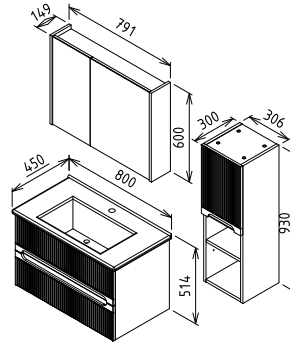

RIO 55

Kapak - Çekmece

Antrasit

Gövde

Antrasit

MODÜL	GÖVDE	KAPAK & ÇEKMECE	FİYAT
Alt Modül / Seramik Lavabo	Lake Boya	Lake Boya	12.000 ₺
Üst Modül	Aynalı Dolap / Lake Boya		9.000 ₺
Toplam			21.000 ₺
Boy Dolabı	Lake Boya	Lake Boya	14.000 ₺

DUO 80

Kapak - Çekmece

Gri

Gövde

Dolunay

MODÜL	GÖVDE	KAPAK & ÇEKMECE	FİYAT
Alt Modül / Seramik Lavabo	MDF Lam	Mebran Kaplama	13.500 ₺
Üst Modül	MDF Lam		7.000 ₺
Toplam			20.500 ₺
Boy Dolabı	MDF Lam	Mebran Kaplama	7.000 ₺

DUO 80

Kapak - Çekmece

Keçe

Gövde

Keçe

MODÜL	GÖVDE	KAPAK & ÇEKMECE	FİYAT
Alt Modül / Seramik Lavabo	MDF Lam	Mebran Kaplama	13.500 ₺
Üst Modül	MDF Lam		7.000 ₺
Toplam			20.500 ₺
Boy Dolabı	MDF Lam	Mebran Kaplama	7.000 ₺