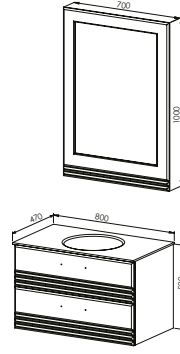

Mat Lake Boya
Mat Lake Boya / Ayna

KAPAK & ÇEKMECE

CNC İşleme Klapa - Mat Lake Boya

FİYAT

27.000 ₺
14.000 ₺
41.000 ₺

FLOW 80

Kapak - Çekmece

Mat Beyaz