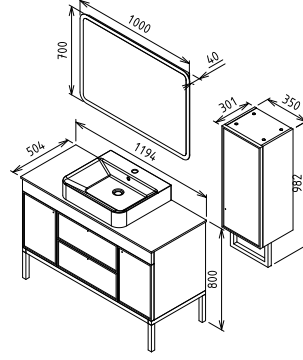

Mat Lake Boya / CNC İşlemeli Çekmece Önü

Mat Lake Boya / CNC İşlemeli Çekmece Önü

FİYAT

38.750 ₺

14.250 ₺

53.000 ₺

26.000 ₺

CRAFT 120