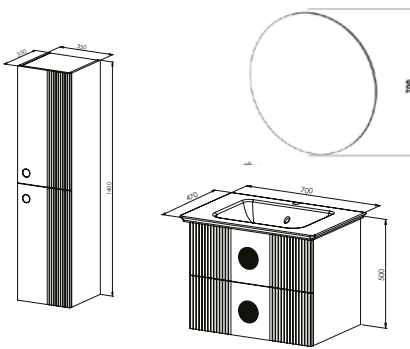

VANIYI 70

Kapak - Çekmece

Mat Beyaz

Gövde

Mat Beyaz

MODÜL	GÖVDE	KAPAK & ÇEKMECE	FİYAT
Alt Ünite / Slim Seramik Lavabo	Mat Lake Boya	CNC İşleme Klapa -Mat Lake Boya - Bas / Aç Kapak	20.000 ₺
Üst Modül	Ledli Ayna		10.000 ₺
Toplam			30.000 ₺
Boy Dolabı	Mat Lake Boya	CNC İşleme Klapa -Mat Lake Boya	18.000 ₺