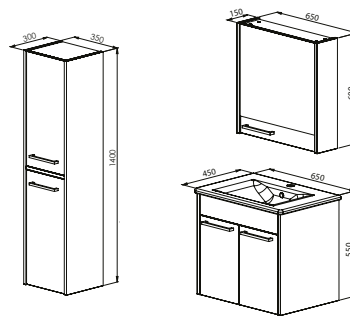

Boy Dolabı

MDF Lam

MDF Lam

11.000₺

SOFIA 65

Kapak - Çekmece
İzlanda Mavi

Gövde
İzlanda Mavi

MODÜL