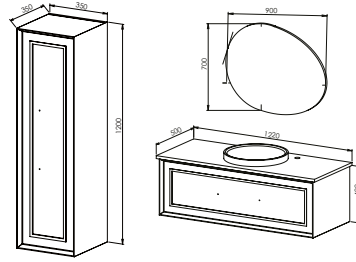

Kapak - Çekmece
Mat Yeni Gri

Gövde
Mat Yeni Gri

MODÜL	GÖVDE	KAPAK & ÇEKMECE	FİYAT
Alt Modül / Kompakt Tezgah - Tezgah Üstü Lavabo	Mat Lake Boya	Mat Lake Boya / Siyah Kulplar	52.700 ₺
Üst Modül	Led Aydınlatmalı Büyüteçli Ayana		15.000 ₺
Toplam			67.700 ₺
Boy Dolabı	Mat Lake Boya	Mat Lake Boya / Siyah Kulplar	25.000 ₺