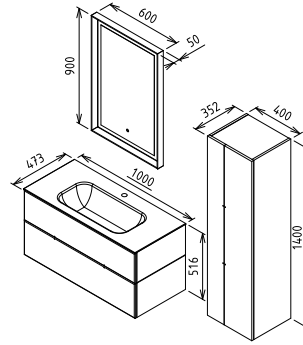

Kapak - Çekmece

Mat Beyaz / Gece Mavi

Gövde

Mat Beyaz / Gece Mavi

MODÜL

GÖVDE

KAPAK & ÇEKMECE

FİYAT

Alt Modül / İnce Seramik Lavabo

Mat Lake Boya

Mat Lake Boya / Metal Siyah Kulp

24.000 ₺

Üst Modül / CNC İşlemeli

Mat Lake Boya / Ledli Ayna

18.000 ₺

Toplam

42.000 ₺

Boy Dolabı

Mat Lake Boya

Mat Lake Boya / Metal Siyah Kulp

19.000 ₺