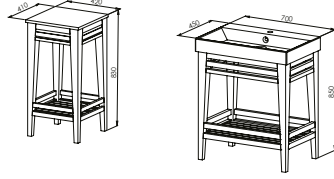

OCEAN 70

Gövde

Masif

MODÜL

Alt Modül / Tezgah Üstü Lavabo
Üst Modül / Led Aydınlatmalı Ayna
Toplam
Boy Dolabı

GÖVDE

Masif
Masif
Masif

KAPAK & ÇEKMECE

Masif

FİYAT

34.000 ₺
15.000 ₺
49.000 ₺
18.000 ₺