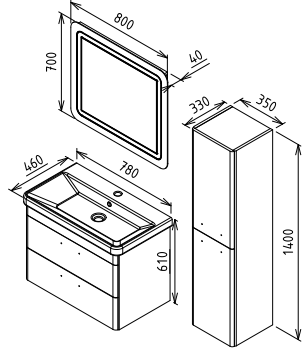

ALARA 80

Kapak - Çekmece

Mat Antrasit

Gövde

Mat Antrasit

MODÜL

Alt Modül / Seramik Lavabo

Üst Modül

Toplam

Boy Dolabı

GÖVDE

Lake Boya

Ledli Ayna

Lake Boya

KAPAK & ÇEKMECE

Lake Boya

Lake Boya

FİYAT

14.750 ₺

9.500 ₺

24.250 ₺

12.400 ₺