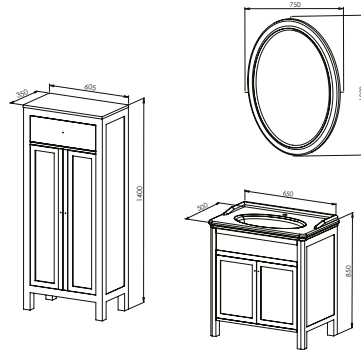

ARDECO 65

Kapak - Çekmece

Mat Gri

Gövde

Mat Gri

MODÜL

Alt Modül / Rustik Lavabo

GÖVDE

Mat Lake Boya

KAPAK & ÇEKMECE

Mat Lake Boya

FİYAT

22.000 ₺

Üst Modül

CNC İşleme / Mat Lake Boya

10.500 ₺

Toplam

32.500 ₺

Boy Dolabı

Mat Lake Boya

Mat Lake Boya - Camlı Kapak

21.000 ₺