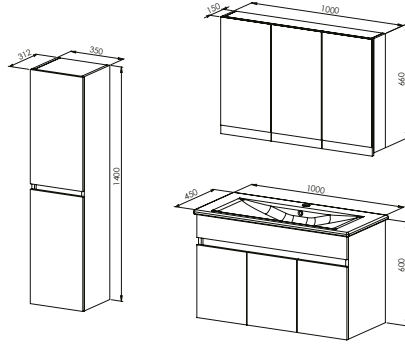

ALNO 100

Kapak

Kepi

Gövde

Beyaz

MODÜL

Alt Modül / Seramik Lavabo

Üst Modül

Toplam

Boy Dolabı

GÖVDE

MDF Lam

Dolaplı Ayna

MDF Lam

MDF Lam

KAPAK & ÇEKMECE

MDF Lam

MDF Lam

FİYAT

12.200₺

7.500₺

19.700₺

10.000₺