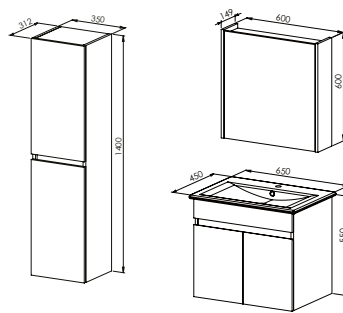

Kapak & Gövde
Beyaz

Kulp İçi
Beyaz

MODÜL	GÖVDE	KAPAK & ÇEKMECE	FİYAT
Alt Modül / Seramik Lavabo	MDF Lam	MDF Lam	7.900₺
Üst Modül	Dolaplı Ayna		5.400₺
Toplam			13.300₺
Boy Dolabı	MDF Lam	MDF Lam	9.000₺