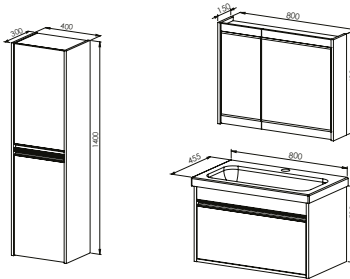

10.500₺

TEOS 80

Kapak - Çekmece

Beyaz

Gövde

Beyaz

MODÜL

Alt Modül / Seramik Lavabo