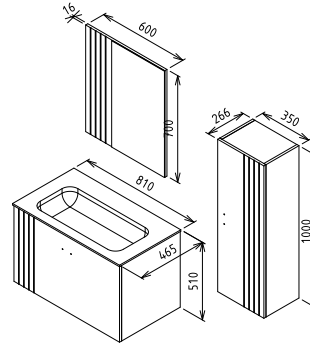

Kapak - Çekmece

Mat Antrasit

Gövde

Mat Antrasit

MODÜL

Alt Modül / Seramik Lavabo

Üst Modül / CNC İşleme

Toplam

Boy Dolabı

GÖVDE

Mat Lake Boya

Mat Lake Boya

Mat Lake Boya

KAPAK & ÇEKMECE

Mat Lake Boya - CNC İşlemeli / Gizli Çekmece

Mat Lake Boya - CNC İşlemeli

FİYAT

20.000 ₺

6.500 ₺

26.500 ₺

10.000 ₺