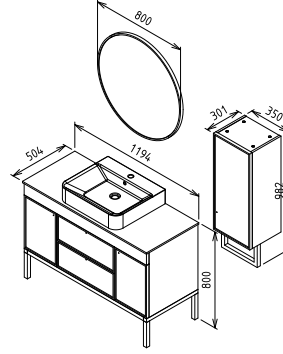

FİYAT

41.850 ₺

12.500 ₺

54.350 ₺

10.850 ₺

CRAFT 120

Kapak - Çekmece

Mat Kavuniçi