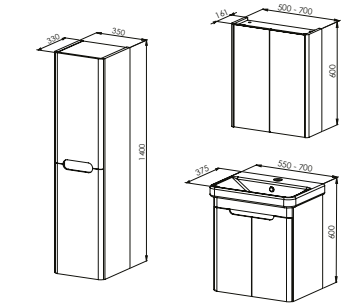

14.000 ₺

RIO 70

Kapak - Çekmece

Antrasit

Gövde

Antrasit

MODÜL

Alt Modül / Seramik Lavabo