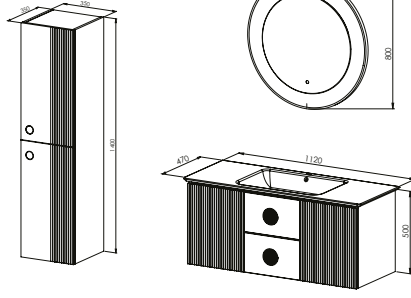

VANITY 120

Kapak - Çekmece

Mat Yeni Gri

Gövde

Mat Yeni Gri

MODÜL

Alt Ünite / Slim Seramik Lavabo

Üst Modül / CNC İşlemeli

Toplam

Boy Dolabı

GÖVDE

Mat Lake Boya

Mat Lake Boya

Mat Lake Boya

KAPAK & ÇEKMECE

CNC İşleme Klapa -Mat Lake Boya - Bas / Aç Kapak

Led Aydınlatmalı Ayna

CNC İşleme Klapa -Mat Lake Boya

FİYAT

35.500 ₺

15.500 ₺

51.000 ₺

18.000 ₺