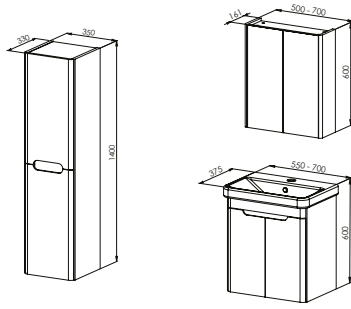

10.500 ₺

24.500 ₺

14.000 ₺

RIO 55

Kapak - Çekmece

Beyaz

Gövde

Beyaz