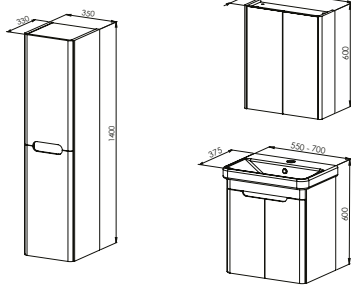

RIO 70

Kapak - Çekmece

Beyaz

Gövde

Beyaz

MODÜL

Alt Modül / Seramik Lavabo

Üst Modül

Toplam

Boy Dolabı

GÖVDE

Lake Boya

Aynalı Dolap / Lake Boya

Lake Boya

KAPAK & ÇEKMECE

Lake Boya

Lake Boya

FİYAT

14.000 ₺

10.500 ₺

24.500 ₺

14.000 ₺