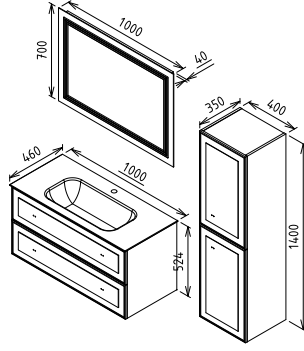

Mat Lake Boya / CNC İşlemeli Çekmece Önü
Mat Lake Boya / CNC İşlemeli Kapak Önü

FİYAT

24.000 ₺
12.500 ₺
36.500 ₺
15.500 ₺

SUIT 100

Kapak - Çekmece

Mat Beyaz

Gövde

Mat Beyaz