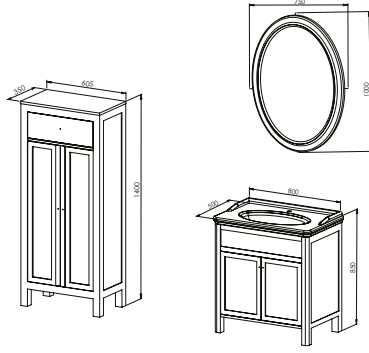

ARDECO 80

Kapak - Çekmece

Mat Beyaz

Gövde

Mat Beyaz

MODÜL

Alt Modül / Rustik Lavabo

Üst Modül

Toplam

Boy Dolabı

GÖVDE

Mat Lake Boya

CNC İşleme / Mat Lake Boya

Mat Lake Boya

KAPAK & ÇEKMECE

Mat Lake Boya

Mat Lake Boya - Camlı Kapak

FİYAT

25.000 ₺

10.500 ₺

35.500 ₺

21.000 ₺