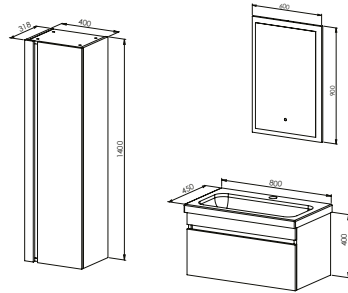

12.750 ₺

MARBLE 80

Kapak - Çekmece

Gordion

Gövde

Gordion

MODÜL

Alt Modül / Seramik Lavabo