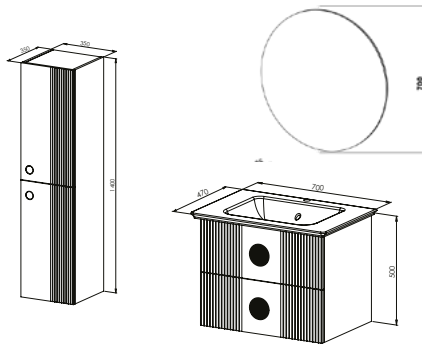

18.000 ₺

VANITY 70

Kapak - Çekmece

Mat Yeni Gri

Gövde

Mat Yeni Gri

MODÜL

Alt Ünite / Slim Seramik Lavabo