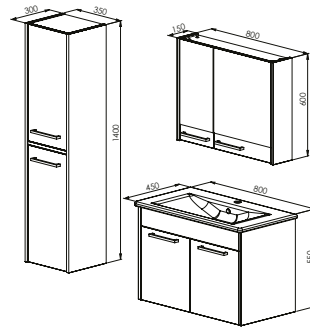

Kapak - Çekmece
Koyu Gri

Gövde
Koyu Gri

MODÜL

Alt Modül / Seramik Lavabo

Üst Modül

Toplam

Boy Dolabı

GÖVDE

MDF Lam

Dolap Ayna / MDF Lam

MDF Lam

KAPAK & ÇEKMECE

MDF Lam

MDF Lam

FİYAT

10.600₺

7.000₺

17.600₺

11.000₺