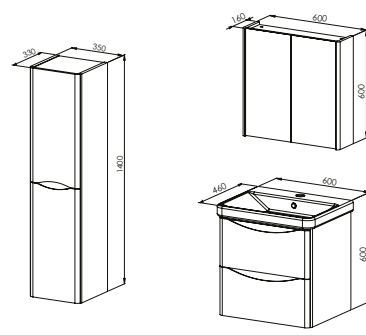

Toplam

31.500 ₺

Boy Dolabı

Lake Boya

Lake Boya

15.500 ₺

ZEN 60

Kapak - Çekmece