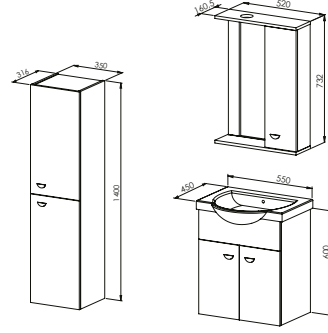

Toplam

12.700₺

Boy Dolabı

MDF Lam

MDF Lam

9.000₺

UKRA 55

Kapak & Gövde
Beyaz