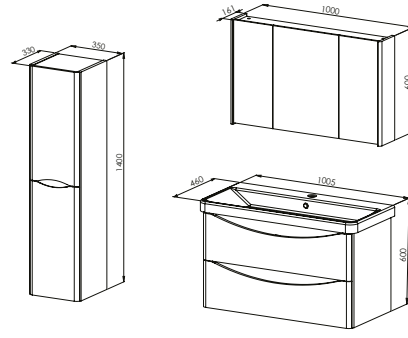

ZEN 100

Kapak - Çekmece

Mat Beyaz

Gövde

Mat Beyaz

MODÜL

GÖVDE

KAPAK & ÇEKMECE

FİYAT

Alt Modül / Seramik Lavabo

Lake Boya

Lake Boya

24.000 ₺

Üst Modül

Dolap Ayna / Lake Boya

12.700 ₺

Toplam

36.700 ₺

Boy Dolabı

Lake Boya

Lake Boya

15.500 ₺