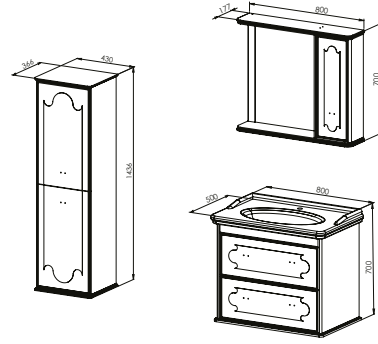

Mat Lake Boya

CNC İşlemeli Çekmece Önü - Mat Lake Boya - Rustik Kulplar

21.000 ₺

Alternatif Oval Ayna

Mat Lake Boya

CNC İşlemeli - Mat Lake Boya

10.500 ₺

ALEA 80