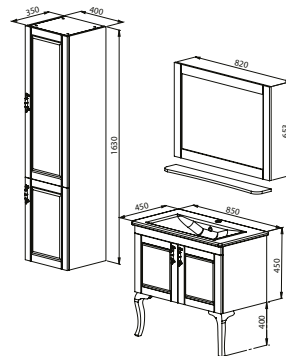

Kapak - Çekmece
Beyaz

Gövde
Beyaz

MODÜL

Alt Modül / Seramik Lavabo

GÖVDE

Lake Boya / Masif Ayak

KAPAK & ÇEKMECE

Lake Boya

FİYAT

18.500 ₺

Üst Modül

Lake Ayna

6.000 ₺

Toplam

24.500 ₺

Boy Dolabı

Lake Boya

Lake Boya

18.500 ₺