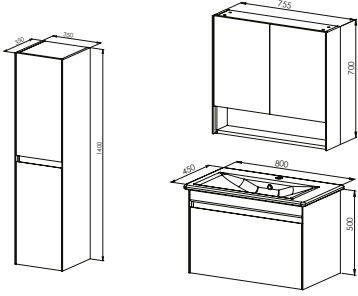

PINO 80

Kapak - Çekmece

S.Meşe

Gövde

Antrasit

MODÜL

Alt Modül / Seramik Lavabo

Üst Modül

Toplam

Boy Dolabı

GÖVDE

MDF Lam

Dolaplı Ayna / MDF Lam

MDF Lam

KAPAK & ÇEKMECE

MDF Lam

MDF Lam

FİYAT

11.500 ₺

7.800 ₺

19.300 ₺

11.500 ₺