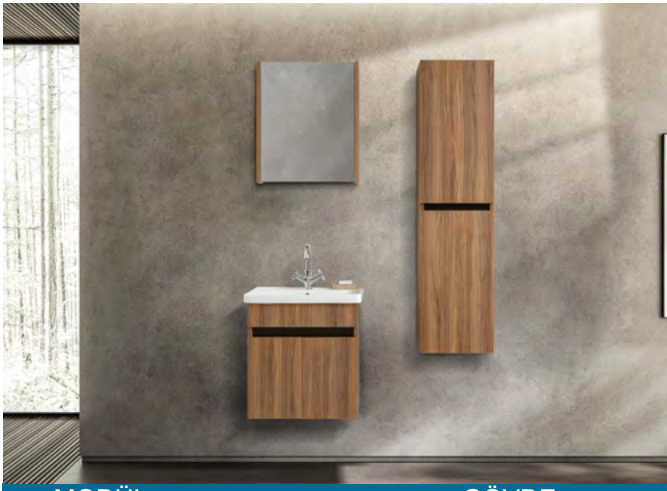

8.600₺
5.300₺
13.900₺
9.300₺

RIHTIM 55

Kapak - Gövde
Rihtim

Kulp İçi
Siyah Metal

MODÜL

Alt Modül / Seramik Lavabo

GÖVDE

MDF Lam