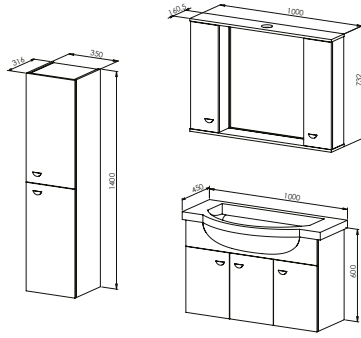

UKRA 100

Kapak & Gövde
Beyaz

Kulp İçi
Beyaz

MODÜL

Alt Modül / Seramik Lavabo
Üst Modül
Toplam
Boy Dolabı

GÖVDE

MDF Lam
Dolaplı Ayna / MDF Lam
MDF Lam

KAPAK & ÇEKMECE

MDF Lam
MDF Lam
MDF Lam

FİYAT

10.750₺
6.250₺
17.000₺
9.000₺