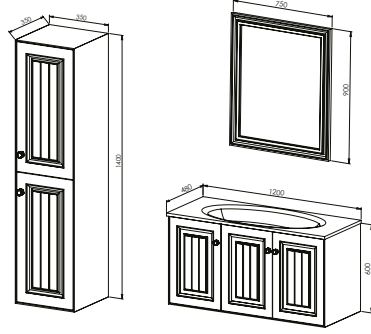

CAPELLA 120

Kapak - Çekmece

Mat Beyaz

Gövde

Mat Beyaz

MODÜL

Alt Modül / İnce Seramik Lavabo
Üst Modül / CNC İşlemeli
Toplam
Boy Dolabı

GÖVDE

Mat Lake Boya
Mat Lake Boya
Mat Lake Boya

KAPAK & ÇEKMECE

Mat Lake Boya / Siyah Kulplar
Mat Lake Boya / Siyah Kulplar
Mat Lake Boya / Siyah Kulplar

FİYAT

34.000 ₺
12.500 ₺
46.500 ₺
21.700 ₺