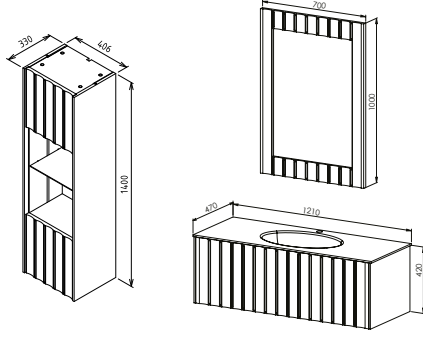

ARCH 120

Kapak - Çekmece

Mat Beyaz

Gövde

Mat Antrasit

MODÜL

Alt Modül / Cam Lavabo

Üst Modül / CNC İşlemeli

Toplam

Boy Dolabı

GÖVDE

Mat Lake Boya

Mat Lake Boya

Mat Lake Boya / Ledli İç Aydınlatma

KAPAK & ÇEKMECE

Mat Lake Boya / CNC İşlemeli Çekmece Önü / Bas Aç

Mat Lake Boya / Bas Aç Kapak

FİYAT

40.000 ₺

15.000 ₺

55.000 ₺

19.000 ₺