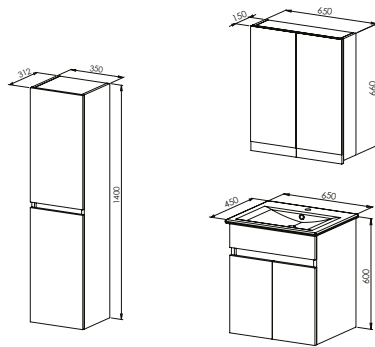

ALNO 65

Kapak

Kepi

Gövde

Beyaz

MODÜL

Alt Modül / Seramik Lavabo

Üst Modül

Toplam

Boy Dolabı

GÖVDE

MDF Lam

Dolaplı Ayna

MDF Lam

MDF Lam

KAPAK & ÇEKMECE

MDF Lam

MDF Lam

MDF Lam

FİYAT

9.100₺

5.400₺

14.500₺

10.000₺