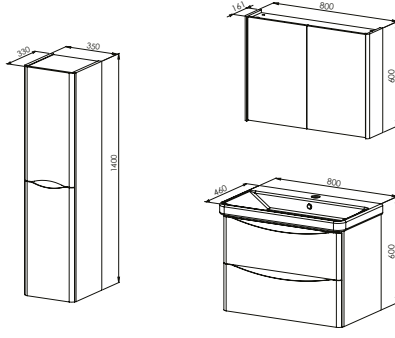

KAPAK & ÇEKMECE

Lake Boya
Lake Boya

FİYAT

24.000 ₺
12.700 ₺
36.700 ₺
15.500 ₺

ZEN 80

Kapak - Çekmece
Mat Antrasit

Gövde
Mat Antrasit

MODÜL