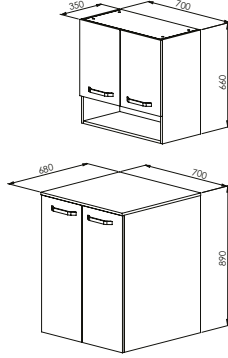

AMAŞIR MAKİNA DOLABI

Kapak
Beyaz

Gvde
Beyaz