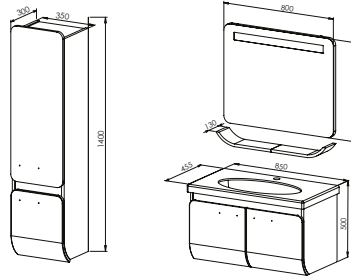

17.500 ₺

CAMBER 85

Kapak - Çekmece

Beyaz

Gövde

Freze Alize

MODÜL

Alt Modül / Seramik Lavabo