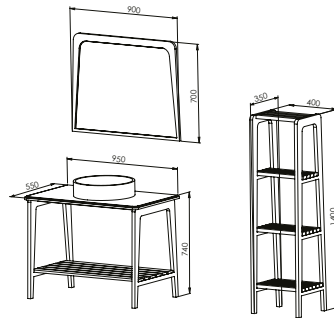

11.750 ₺

31.750 ₺

18.500 ₺

ELISE 95

Gövde

Ceviz

MODÜL

Alt Modül / Tezgah Üstü Lavabo