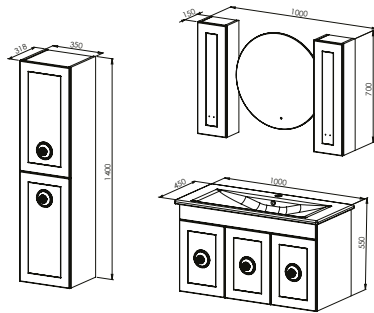

DORA 100

Kapak - Çekmece

Antrasit

Gövde

Antrasit

MODÜL

Alt Modül / Seramik Lavabo

Üst Modül

Toplam

Boy Dolabı

GÖVDE

Mat Lake Boya

Led Aydınlatmalı Ayna / Modüler Dolap

Mat Lake Boya

KAPAK & ÇEKMECE

Mat Lake Boya

Mat Lake Boya

Mat Lake Boya

FİYAT

14.000 ₺

14.900 ₺

28.900 ₺

14.000 ₺