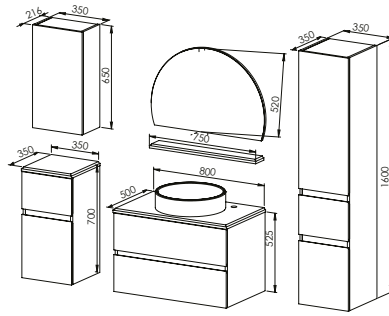

Mat Lake Boya
Ayna & Raf
Mat Lake Boya

FİYAT

31.000 ₺
8.500 ₺
39.500 ₺
19.500 ₺

PALERMO 80

Kapak - Çekmece

Mat Beyaz

Gövde

Mat Beyaz