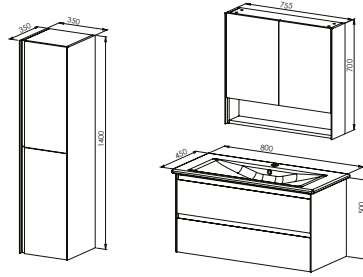

RINO 100

Kapak - Çekmece

S.Meşe

Gövde

Antrasit

MODÜL	GÖVDE	KAPAK & ÇEKMECE	FİYAT
Alt Modül / Seramik Lavabo	MDF Lam	MDF Lam	16.400₺
Üst Modül	Led Aydınlatmalı Etejerli Ayna		11.400₺
Toplam			27.800₺
Boy Dolabı	MDF Lam	MDF Lam	11.500₺

RINO 80

Kapak - Çekmece

S.Meşe

Gövde

Antrasit

MODÜL	GÖVDE	KAPAK & ÇEKMECE	FİYAT
Alt Modül / Seramik Lavabo	MDF Lam	MDF Lam	14.400₺
Üst Modül	Dolaplı Ayna / MDF Lam		9.000₺
Toplam			23.400₺
Boy Dolabı	MDF Lam	MDF Lam	11.500₺

PINO 80

Kapak - Çekmece

Antrasit

Gövde

Beyaz

MODÜL	GÖVDE	KAPAK & ÇEKMECE	FİYAT
Alt Modül / Seramik Lavabo	MDF Lam	MDF Lam	11.500₺
Üst Modül	Dolaplı Ayna / MDF Lam		7.800₺
Toplam			19.300₺
Boy Dolabı	MDF Lam	MDF Lam	11.500₺