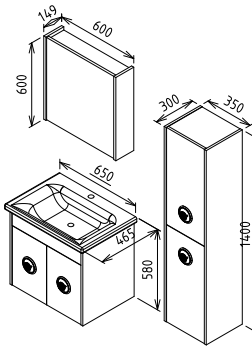

Toplam

16.200 ₺

Boy Dolabı

MDF Lam

MDF Lam

10.000 ₺

GALAXY 65

Kapak - Çekmece