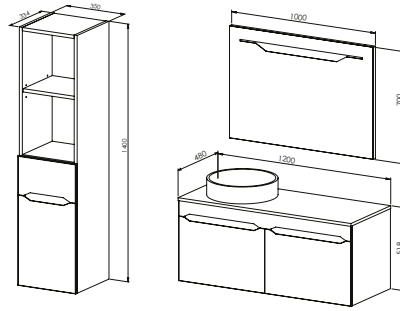

Mat Lake Boya

CNC İşleme Klapa - Mat Lake Boya

35.800 ₺

17.850 ₺

SMART 120

Kapak - Çekmece

Mat Beyaz

Gövde