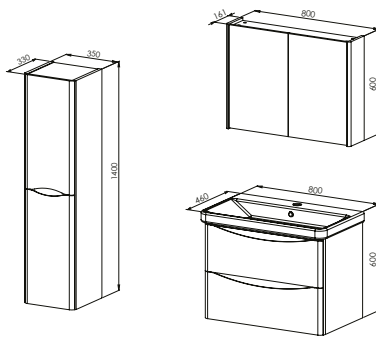

ZEN 80

Kapak - Çekmece

Kum Beji

Gövde

Kum Beji

MODÜL

Alt Modül / Seramik Lavabo

Üst Modül

Toplam

Boy Dolabı

GÖVDE

Lake Boya

Dolap Ayna / Lake Boya

Lake Boya

Lake Boya

KAPAK & ÇEKMECE

Lake Boya

Lake Boya

FİYAT

20.000 ₺

11.500 ₺

31.500 ₺

15.500 ₺