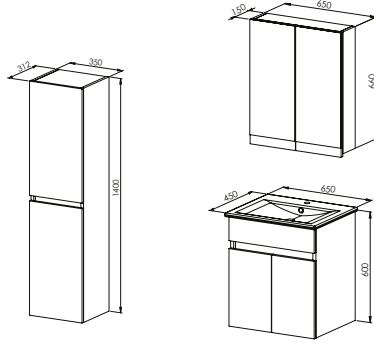

ALNO 80

Kapak

Kepi

Gövde

Beyaz

MODÜL

Alt Modül / Seramik Lavabo

Üst Modül

Toplam

Boy Dolabı

GÖVDE

MDF Lam

Dolaplı Ayna

MDF Lam

MDF Lam

KAPAK & ÇEKMECE

MDF Lam

MDF Lam

MDF Lam

FİYAT

10.100₺

6.200₺

16.300₺

10.000₺