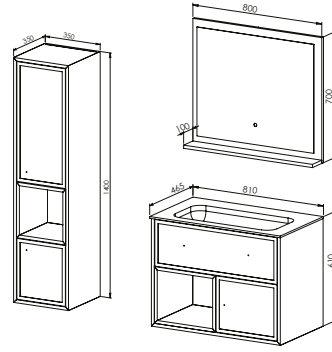

Lake Boya
Ayna Pano

KAPAK & ÇEKMECE

Lake Boya

FİYAT

5.600 ₺
3.000 ₺
8.600 ₺

VALERIA 80

Kapak - Çekmece

Mat Açık Yeşil