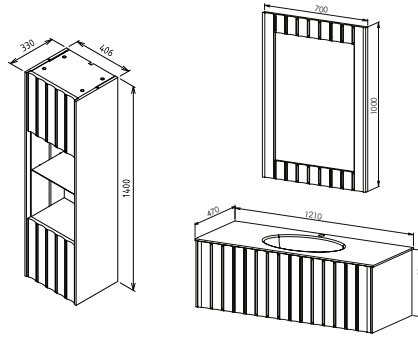

Kapak - Çekmece

Mat Antrasit

Gövde

Mat Antrasit

MODÜL	GÖVDE	KAPAK & ÇEKMECE	FİYAT
Alt Modül / Cam Lavabo	Mat Lake Boya	Mat Lake Boya / CNC İşlemeli Çekmece Önü / Bas Aç	40.000 ₺
Üst Modül / CNC İşlemeli	Mat Lake Boya		15.000 ₺
Toplam			55.000 ₺
Boy Dolabı	Mat Lake Boya / Ledli İç Aydınlatma	Mat Lake Boya / Bas Aç Kapak	19.000 ₺