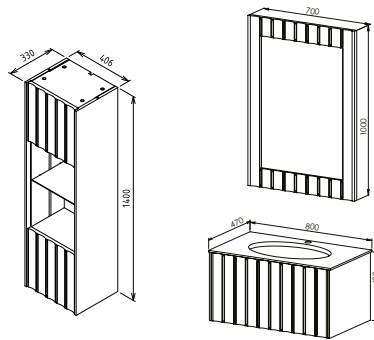

Kapak - Çekmece

Mat Antrasit

Gövde

Mat Antrasit

MODÜL	GÖVDE	KAPAK & ÇEKMECE	FİYAT
Alt Modül / Cam Lavabo	Mat Lake Boya	Mat Lake Boya / CNC İşlemeli Çekmece Önü / Bas Aç	28.000 ₺
Üst Modül / CNC İşlemeli	Mat Lake Boya		15.000 ₺
Toplam			43.000 ₺
Boy Dolabı	Mat Lake Boya / Ledli İç Aydınlatma	Mat Lake Boya / Bas Aç Kapak	19.000 ₺