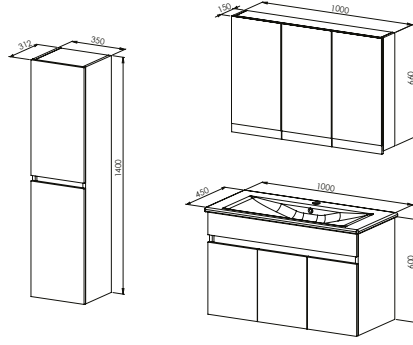

VENNA 100

Kapak & Gövde
Beyaz

Kulp İçi
Beyaz

MODÜL	GÖVDE	KAPAK & ÇEKMECE	FİYAT
Alt Modül / Seramik Lavabo	MDF Lam	MDF Lam	10.500₺
Üst Modül	Dolaplı Ayna		7.900₺
Toplam			18.400₺
Boy Dolabı	MDF Lam	MDF Lam	9.000₺

VENNA 80

Kapak & Gövde
Beyaz

Kulp İçi
Beyaz

MODÜL	GÖVDE	KAPAK & ÇEKMECE	FİYAT
Alt Modül / Seramik Lavabo	MDF Lam	MDF Lam	8.700₺
Üst Modül	Dolaplı Ayna		6.200₺
Toplam			14.900₺
Boy Dolabı	MDF Lam	MDF Lam	9.000₺

VENNA 65

Kapak & Gövde
Beyaz

Kulp İçi
Beyaz

MODÜL	GÖVDE	KAPAK & ÇEKMECE	FİYAT
Alt Modül / Seramik Lavabo	MDF Lam	MDF Lam	7.900₺
Üst Modül	Dolaplı Ayna		5.400₺
Toplam			13.300₺
Boy Dolabı	MDF Lam	MDF Lam	9.000₺