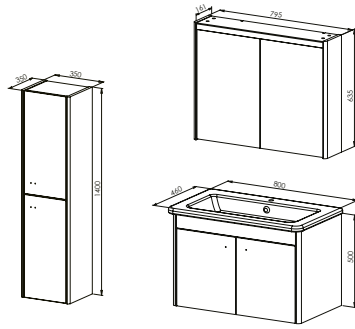

27.500 ₺

14.000 ₺

VIVAL 80

Kapak - Çekmece

Mat Açık Yeşil

Gövde

Mat Açık Yeşil

MODÜL