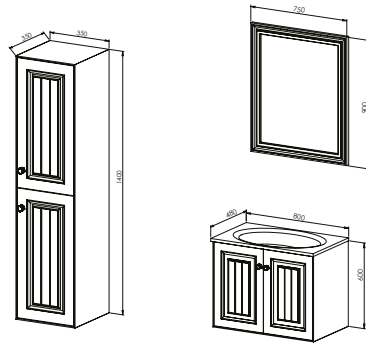

Mat Lake Boya / Siyah Kulplar

FİYAT

34.000 ₺

12.500 ₺

46.500 ₺

21.700 ₺

CAPELLA 80

Kapak - Çekmece