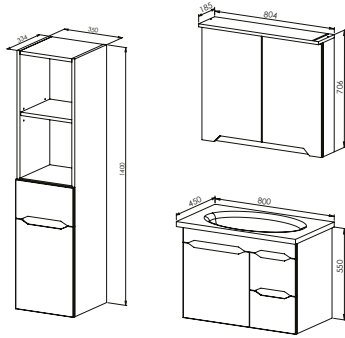

SMART 80

Kapak - Çekmece

Mat Beyaz

Gövde

Mat Beyaz

MODÜL

Alt Modül / Seramik Lavabo

Üst Modül

Toplam

Boy Dolabı

GÖVDE

MDF Lam

Led Aydınlatmalı Aynalı Dolap

MDF Lam

KAPAK & ÇEKMECE

Mat Lake Boya

Mat Lake Boya

FİYAT

23.000 ₺

12.500 ₺

35.500 ₺

17.000 ₺