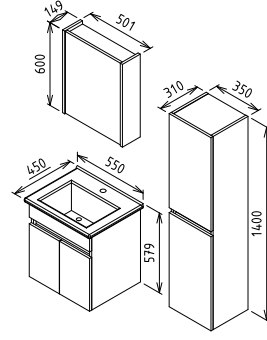

Kapak - Gövde
Rihtim

Kulp İçi
Siyah Metal

MODÜL

Alt Modül / Seramik Lavabo

GÖVDE

MDF Lam

KAPAK & ÇEKMECE

MDF Lam

FİYAT

7.600 ₺

Üst Modül

Dolaplı Ayna / MDF Lam

4.800 ₺

Toplam

12.400 ₺

Boy Dolabı

MDF Lam

MDF Lam

9.300 ₺