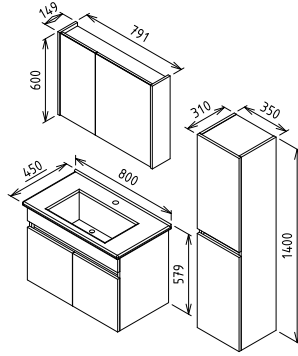

RIHTIM 80

Kapak - Gövde
Rıhtım

Kulp İçİ
Siyah Metal

MODÜL

Alt Modül / Seramik Lavabo
Üst Modül
Toplam
Boy Dolabı

GÖVDE

MDF Lam
Dolaplı Ayna / MDF Lam
MDF Lam

KAPAK & ÇEKMECE

MDF Lam
MDF Lam

FİYAT

9.300₺
6.200₺
15.500₺
9.300₺