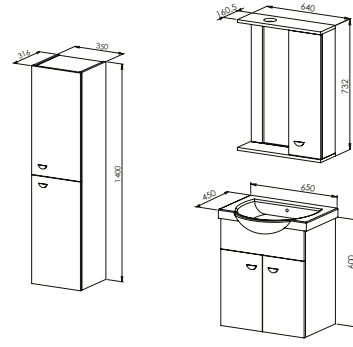

Kapak & Gövde
Beyaz

Kulp İçi
Beyaz

MODÜL

Alt Modül / Seramik Lavabo

GÖVDE

MDF Lam

KAPAK & ÇEKMECE

MDF Lam

FİYAT

7.900₺

Üst Modül

Dolaplı Ayna / MDF Lam

MDF Lam

4.800₺

Toplam

12.700₺

Boy Dolabı

MDF Lam

MDF Lam

9.000₺