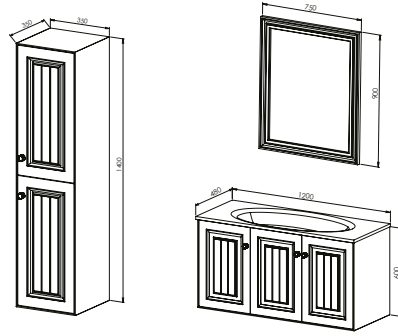

Kapak - Çekmece

Mat Yeni Gri

Gövde

Mat Yeni Gri

MODÜL

Alt Modül / İnce Seramik Lavabo

Üst Modül / CNC İşlemeli

Toplam

Boy Dolabı

GÖVDE

Mat Lake Boya

Mat Lake Boya

Mat Lake Boya

KAPAK & ÇEKMECE

Mat Lake Boya / Siyah Kulplar

Mat Lake Boya / Siyah Kulplar

FİYAT

34.000 ₺

12.500 ₺

46.500 ₺

21.700 ₺