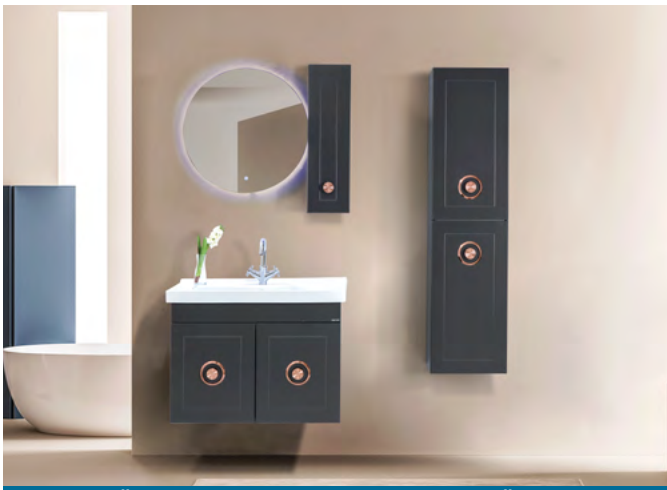

DORA 80

Kapak - Çekmece
Antrasit

Gövde
Antrasit

MODÜL	GÖVDE	KAPAK & ÇEKMECE	FİYAT
Alt Modül / Seramik Lavabo	Mat Lake Boya	Mat Lake Boya	12.000 ₺
Üst Modül	Led Aydınlatmalı Ayna / Modüler Dolap	Mat Lake Boya	11.700 ₺
Toplam			23.700 ₺
Boy Dolabı	Mat Lake Boya	Mat Lake Boya	14.000 ₺

DORA 65

Kapak - Çekmece
Antrasit

Gövde
Antrasit

MODÜL	GÖVDE	KAPAK & ÇEKMECE	FİYAT
Alt Modül / Seramik Lavabo	Mat Lake Boya	Mat Lake Boya	10.800 ₺
Üst Modül	Led Aydınlatmalı Ayna / Modüler Dolap	Mat Lake Boya	8.500 ₺
Toplam			19.300 ₺
Boy Dolabı	Mat Lake Boya	Mat Lake Boya	14.000 ₺

KAYRA 100

Kapak - Çekmece
Beyaz

Gövde
Beyaz

MODÜL	GÖVDE	KAPAK & ÇEKMECE	FİYAT
Alt Modül / Seramik Lavabo	MDF Lam	Mat Lake Boya	14.000 ₺
Üst Modül	Spotlu Ayna / Modüler Dolap / MDF Lam	Mat Lake Boya	13.500 ₺
Toplam			27.500 ₺
Boy Dolabı	MDF Lam	Mat Lake Boya	14.000 ₺