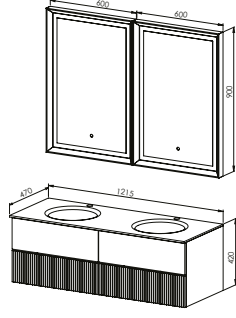

TWINLINE DOUBLE 120

Kapak - Çekmece

Mat Antrasit

Gövde

Mat Antrasit

MODÜL

Alt Modül / Çiftli Cam Lavabo

Üst Modül

Toplam

GÖVDE

Mat Lake Boya

CNC İşleme Ledli Ayna / Mat Lake Boya

KAPAK & ÇEKMECE

Mat Lake Boya / CNM İşleme Klapa - Krom Kulp

FİYAT

48.000 ₺

36.000 ₺

84.000 ₺