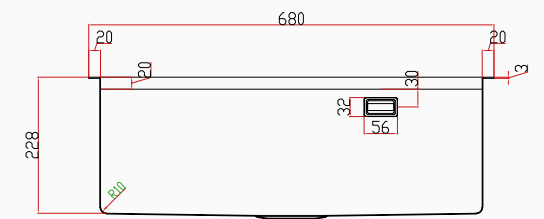

MURANO

El Yapımı Eviye Seti
68x51 cm Inoks

[sku] SNST0019

8682768850398

Detaylı bilgi için
QR kodunu
tarayın

TEKNİK ÖZELLİKLER

Yüzey Tipi	Fırçalanmış Çelik
Renk	Inoks
Teknoloji	El Yapımı
Sac Kalınlığı	3 mm + 1 mm
Kurulum Tipi	Tezgah Altı / Üstü / Sıfır
Malzeme	AIS 304 Paslanmaz Çelik
Boyutlar	68x51 cm
Kutu Boyutları	58x75x29 cm
Kutu Ağırlığı	13,8 kg