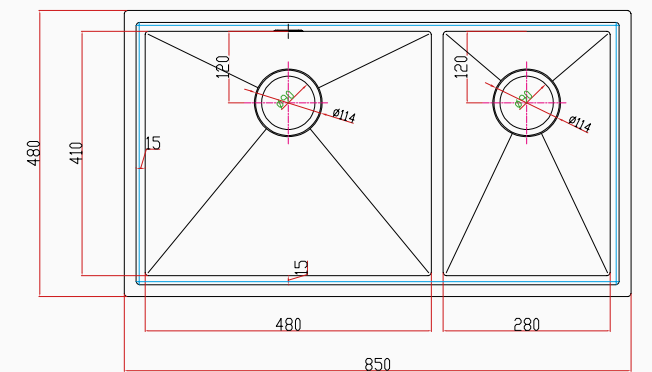

ASOLA

El Yapımı PVD Eviye Seti
85x48 cm Siyah

[SKU] SNST0069
[Barcode], 8682768850930

Detaylı bilgi için
QR kodunu
tarayın

TEKNİK ÖZELLİKLER

Yüzey Tipi	PVD Nano
Renk	Siyah
Teknoloji	El Yapımı
Sac Kalınlığı	3 mm + 1 mm
Kurulum Tipi	Tezgah Altı / Üstü / Sıfır
Malzeme	AIS 304 Paslanmaz Çelik
Boyutlar	85x48 cm
Kutu Boyutları	54x91x28 cm
Kutu Ağırlığı	17,6 kg