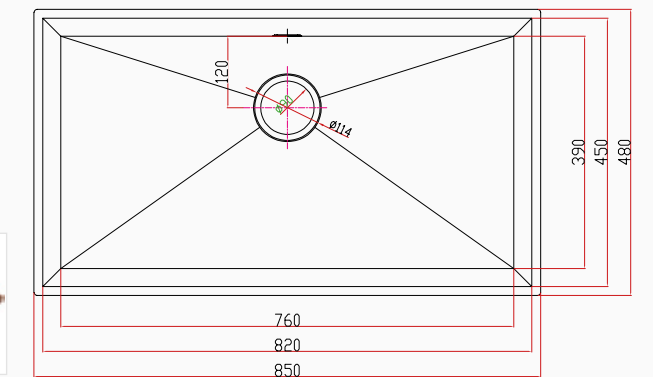

[SKU] SNST0051
[Barcode] 8682768850756

Detaylı bilgi için
QR kodunu
tarayın

TEKNİK ÖZELLİKLER

Yüzey Tipi	Nano
Renk	Mat Gri
Teknoloji	El Yapımı
Sac Kalınlığı	3 mm + 1 mm
Kurulum Tipi	Tezgah Altı / Üstü / Sıfır
Malzeme	AIS 304 Paslanmaz Çelik
Boyutlar	85x48 cm
Kutu Boyutları	54x91x28 cm
Kutu Ağırlığı	14,9 kg