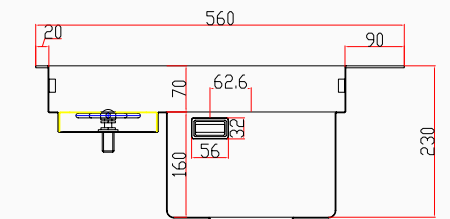

VILLORE

Ultrasonik Temizleme
Fonksiyonlu Eviye Seti
56x45 cm Siyah

SKU: OZONE02MS
8682768850114

Detaylı bilgi için
QR kodunu
tarayın