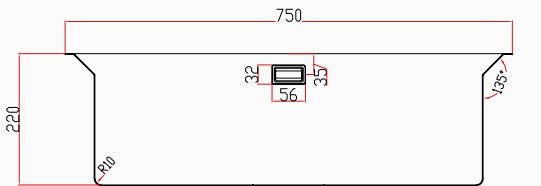

[SKU] SNST0046
[Barcode] 8682768850701

Detaylı bilgi için
QR kodunu
tarayın

TEKNİK ÖZELLİKLER

Yüzey Tipi	PVD Nano
Renk	Siyah
Teknoloji	El Yapımı
Sac Kalınlığı	3 mm + 1 mm
Kurulum Tipi	Tezgah Altı / Üstü / Sıfır
Malzeme	AIS 304 Paslanmaz Çelik
Boyutlar	75x48 cm
Kutu Boyutları	54x81x29 cm
Kutu Ağırlığı	13,5 kg