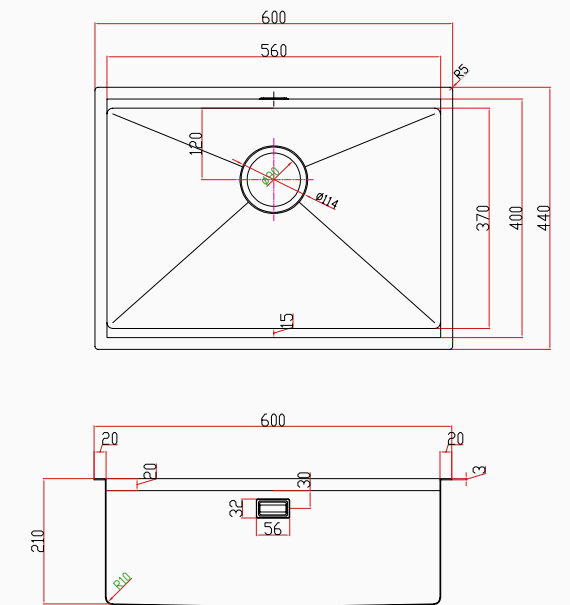

Eviye Seti
60x44 cm Inoks

[SKU] SNST0011
8682768850312

Detaylı bilgi için
QR kodunu
tarayın

TEKNİK ÖZELLİKLER

Yüzey Tipi	Fırçalanmış Çelik
Renk	Inoks
Teknoloji	El Yapımı
Sac Kalınlığı	3 mm + 1 mm
Kurulum Tipi	Tezgah Altı / Üstü / Sıfır
Malzeme	AIS 304 Paslanmaz Çelik
Boyutlar	60x44 cm
Kutu Boyutları	50x66,5x27 cm
Kutu Ağırlığı	11,9 kg