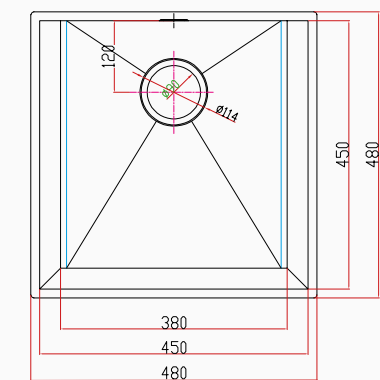

MAREA

El Yapımı PVD Eviye Seti
48x48 cm Altın

[sku] SNST0041
[barcode] 8682768850657

Detaylı bilgi için
QR kodunu
tarayın

TEKNİK ÖZELLİKLER

Yüzey Tipi	PVD Nano
Renk	Altın
Teknoloji	El Yapımı
Sac Kalınlığı	3 mm + 1 mm
Kurulum Tipi	Tezgah Altı / Üstü / Sıfır
Malzeme	AIS 304 Paslanmaz Çelik
Boyutlar	48x48 cm
Kutu Boyutları	54x54x29 cm
Kutu Ağırlığı	9,6 kg