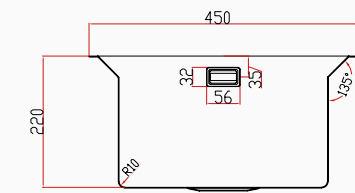

MAREA

El Yapımı Nano Eviye Seti
45x48 cm Mat Gri

[SKU] SNST0036
[Barcode] 8682768850602

Detaylı bilgi için
QR kodunu
tarayın

TEKNİK ÖZELLİKLER

Yüzey Tipi	Nano
Renk	Mat Gri
Teknoloji	El Yapımı
Sac Kalınlığı	3 mm + 1 mm
Kurulum Tipi	Tezgah Altı / Üstü / Sıfır
Malzeme	AIS 304 Paslanmaz Çelik
Boyutlar	45x48 cm
Kutu Boyutları	52x54x29 cm
Kutu Ağırlığı	9 kg