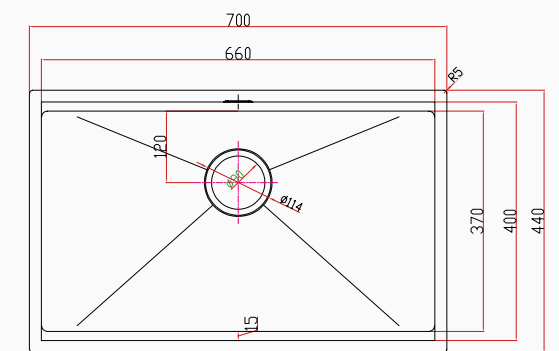

El Yapımı Nano Eviye Seti
70x44 cm Mat Gri

[sku] SNST0014
8682768850343

Detaylı bilgi için
QR kodunu
tarayın

TEKNİK ÖZELLİKLER

Yüzey Tipi	Nano
Renk	Mat Gri
Teknoloji	El Yapımı
Sac Kalınlığı	3 mm + 1 mm
Kurulum Tipi	Tezgah Altı / Üstü / Sıfır
Malzeme	AIS 304 Paslanmaz Çelik
Boyutlar	70x44 cm
Kutu Boyutları	51x76x28 cm
Kutu Ağırlığı	12,8 kg