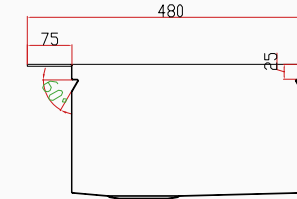

Sifon Gider
Takımı

ALIA

El Yapımı Nano Eviye Seti
85x48 cm Mat Gri

[SKU] SNST0060
[Barcode], 8682768850848

Detaylı bilgi için
QR kodunu
tarayın

TEKNİK ÖZELLİKLER

Yüzey Tipi	Nano Kabartma Yüzey
Renk	Mat Gri
Teknoloji	El Yapımı
Sac Kalınlığı	3 mm + 1 mm
Kurulum Tipi	Tezgah Altı / Üstü / Sıfır
Malzeme	AIS 304 Paslanmaz Çelik
Boyutlar	85x48 cm
Kutu Boyutları	54x91x28 cm
Kutu Ağırlığı	15,8 kg