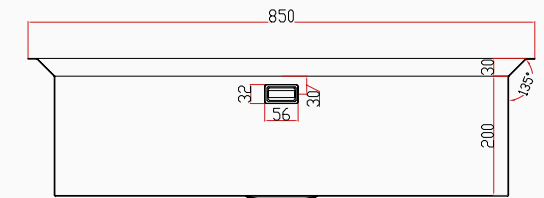

El Yapımı PVD Eviye Seti
85x48 cm Siyah

[SKU] SNST0052
[Barcode], 8682768850763

Detaylı bilgi için
QR kodunu
tarayın

TEKNİK ÖZELLİKLER

Yüzey Tipi	PVD Nano
Renk	Siyah
Teknoloji	El Yapımı
Sac Kalınlığı	3 mm + 1 mm
Kurulum Tipi	Tezgah Altı / Üstü / Sıfır
Malzeme	AIS 304 Paslanmaz Çelik
Boyutlar	85x48 cm
Kutu Boyutları	54x91x28 cm
Kutu Ağırlığı	14,9 kg