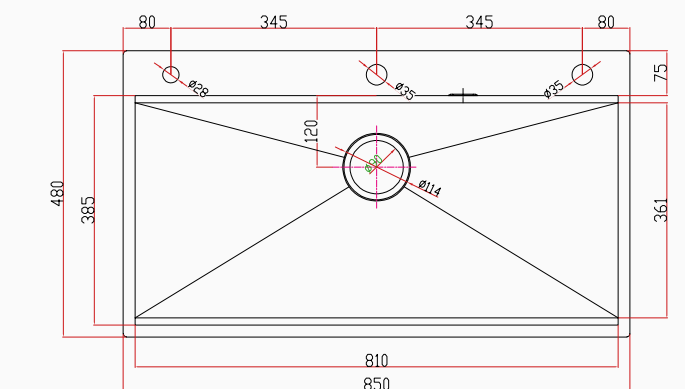

[SKU] SNST0061
[Barcode] 8682768850855

Detaylı bilgi için
QR kodunu
tarayın

TEKNİK ÖZELLİKLER

Yüzey Tipi	PVD Nano Kabartma Yüzey
Renk	Siyah
Teknoloji	El Yapımı
Sac Kalınlığı	3 mm + 1 mm
Kurulum Tipi	Tezgah Altı / Üstü / Sıfır
Malzeme	AIS 304 Paslanmaz Çelik
Boyutlar	85x48 cm
Kutu Boyutları	54x91x28 cm
Kutu Ağırlığı	15,8 kg