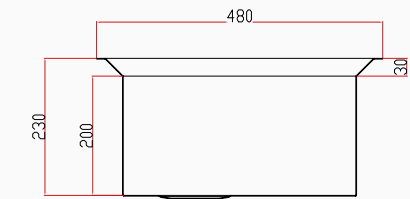

[SKU] SNST0051
[Barcode] 8682768850756

Detaylı bilgi için
QR kodunu
tarayın

TEKNİK ÖZELLİKLER

Yüzey Tipi	Nano
Renk	Mat Gri
Teknoloji	El Yapımı
Sac Kalınlığı	3 mm + 1 mm
Kurulum Tipi	Tezgah Altı / Üstü / Sıfır
Malzeme	AIS 304 Paslanmaz Çelik
Boyutlar	85x48 cm
Kutu Boyutları	54x91x28 cm
Kutu Ağırlığı	14,9 kg