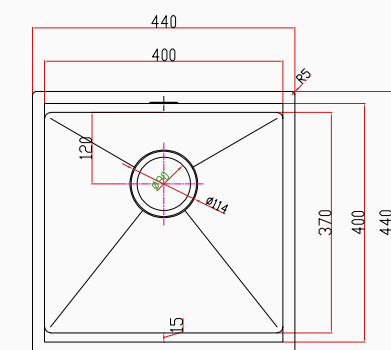

ALLURE

El Yapımı PVD Eviye Seti
44x44 cm Altın

[sku] SNST0004
[barcode] 8682768850244

Detaylı bilgi için
QR kodunu
tarayın

TEKNİK ÖZELLİKLER

Yüzey Tipi	PVD Nano
Renk	Altın
Teknoloji	El Yapımı
Sac Kalınlığı	3 mm + 1 mm
Kurulum Tipi	Tezgah Altı / Üstü / Sıfır
Malzeme	AIS 304 Paslanmaz Çelik
Boyutlar	44x44 cm
Kutu Boyutları	51x51x26 cm
Kutu Ağırlığı	10,7 kg

KUTUDAN ÇIKAN SETE DAHİL AKSESUARLAR

Kesme
Tahtası

Çelik Tepsi
Süzgeç

Katlanabilir
Tel Izgara

Sifon Süzgeç
Takımı

İsimlik

Sifon Gider
Takımı