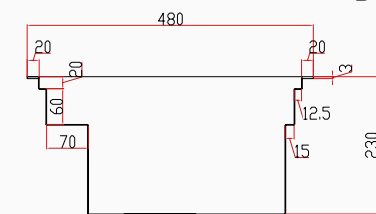

70x48 cm

MILANO

El Yapımı Nano Eviye Seti
70x48 cm Mat Gri

[SKU] SNST0027

[Barcode] 8682768850510

Detaylı bilgi için
QR kodunu
tarayın

TEKNİK ÖZELLİKLER

Yüzey Tipi	Nano
Renk	Mat Gri
Teknoloji	El Yapımı
Sac Kalınlığı	3 mm + 1 mm
Kurulum Tipi	Tezgah Altı / Üstü / Sıfır
Malzeme	AIS 304 Paslanmaz Çelik
Boyutlar	70x48 cm
Kutu Boyutları	54x77x29 cm
Kutu Ağırlığı	16,2 kg