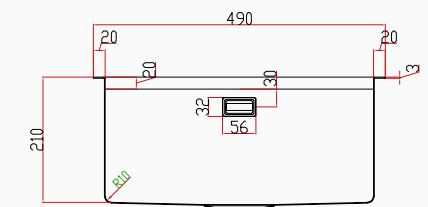

El Yapımı PVD Eviye Seti
49x44 cm Siyah

[SKU] SNST0005
[Barcode] 8682768850251

Detaylı bilgi için
QR kodunu
tarayın

TEKNİK ÖZELLİKLER

Yüzey Tipi	PVD Nano
Renk	Siyah
Teknoloji	El Yapımı
Sac Kalınlığı	3 mm + 1 mm
Kurulum Tipi	Tezgah Altı / Üstü / Sıfır
Malzeme	AIS 304 Paslanmaz Çelik
Boyutlar	49x44 cm
Kutu Boyutları	50x55x27 cm
Kutu Ağırlığı	11 kg