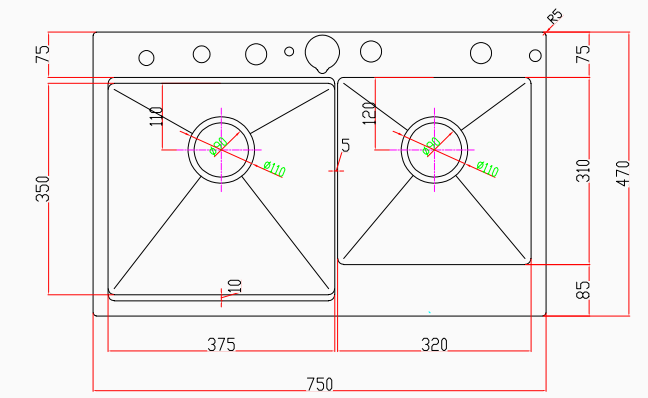

SKU: OZONE04MS
8682768850145

Detaylı bilgi için
QR kodunu
tarayın

TEKNİK ÖZELLİKLER

Yüzey Tipi	PVD Nano
Renk	Siyah
Teknoloji	El Yapımı
Sac Kalınlığı	3 mm + 1 mm
Kurulum Tipi	Tezgah Üstü / Tezgaha Sıfır
Malzeme	AIS 304 Paslanmaz Çelik
Boyutlar	75x47 cm
Kutu Boyutları	Eviye: 82x54x29 cm Batarya: 89x35x14,5 cm
Kutu Ağırlığı	Eviye: 17,5 kg Batarya: 6,25 kg