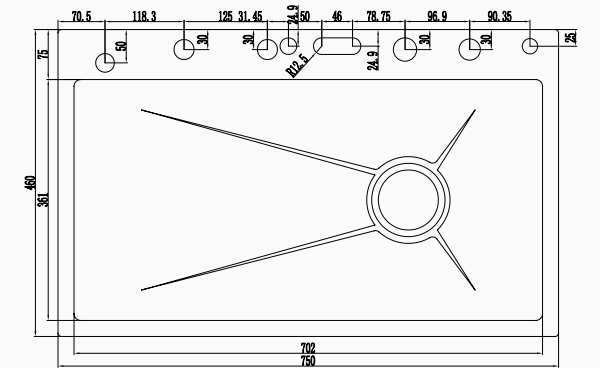

KUTUDAN ÇIKAN SETE DAHİL AKSESUARLAR

SKU: SNST0026
8682768850503

Detaylı bilgi için
QR kodunu
tarayın

TEKNİK ÖZELLİKLER

Yüzey Tipi	PVD Nano
Renk	Siyah
Teknoloji	El Yapımı
Sac Kalınlığı	3 mm + 1 mm
Kurulum Tipi	Tezgah Üstü / Tezgaha Sıfır
Malzeme	AIS 304 Paslanmaz Çelik
Boyutlar	90x50 cm
Kutu Boyutları	132x58x34 cm
Kutu Ağırlığı	23,5 kg

DOLPHIN

Akıllı Teknolojik Eviye Seti
75x47 cm Siyah

[SKU] DOLPHIN01

[Barcode] 8682766885096

Detaylı bilgi için
QR kodunu
tarayın

TEKNİK ÖZELLİKLER

Yüzey Tipi	PVD Nano
Renk	Siyah
Teknoloji	El Yapımı
Sac Kalınlığı	3 mm + 1 mm
Kurulum Tipi	Tezgah Üstü / Tezgaha Sıfır
Malzeme	AIS 304 Paslanmaz Çelik
Boyutlar	75x47 cm
Kutu Boyutları	84x65,5x28,5 cm
Kutu Ağırlığı	20,2 kg