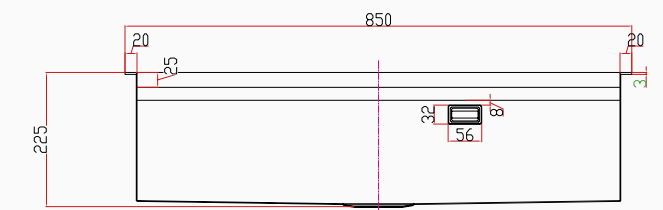

ALIA

El Yapımı PVD Eviye Seti
85x48 cm Siyah

[SKU] SNST0061
[Barcode] 8682768850855

Detaylı bilgi için
QR kodunu
tarayın

TEKNİK ÖZELLİKLER

Yüzey Tipi	PVD Nano Kabartma Yüzey
Renk	Siyah
Teknoloji	El Yapımı
Sac Kalınlığı	3 mm + 1 mm
Kurulum Tipi	Tezgah Altı / Üstü / Sıfır
Malzeme	AIS 304 Paslanmaz Çelik
Boyutlar	85x48 cm
Kutu Boyutları	54x91x28 cm
Kutu Ağırlığı	15,8 kg