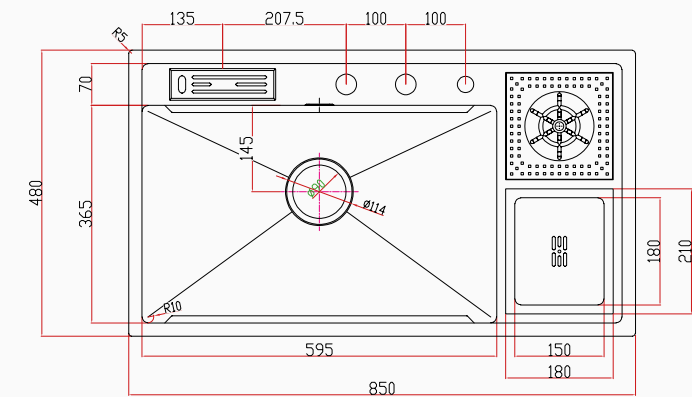

TEKNİK ÖZELLİKLER

Yüzey Tipi	PVD Nano
Renk	Altın
Teknoloji	El Yapımı
Sac Kalınlığı	3 mm + 1 mm
Kurulum Tipi	Tezgah Altı / Üstü / Sıfır
Malzeme	AIS 304 Paslanmaz Çelik
Boyutlar	85x48 cm
Kutu Boyutları	54x92x29 cm
Kutu Ağırlığı	18 kg