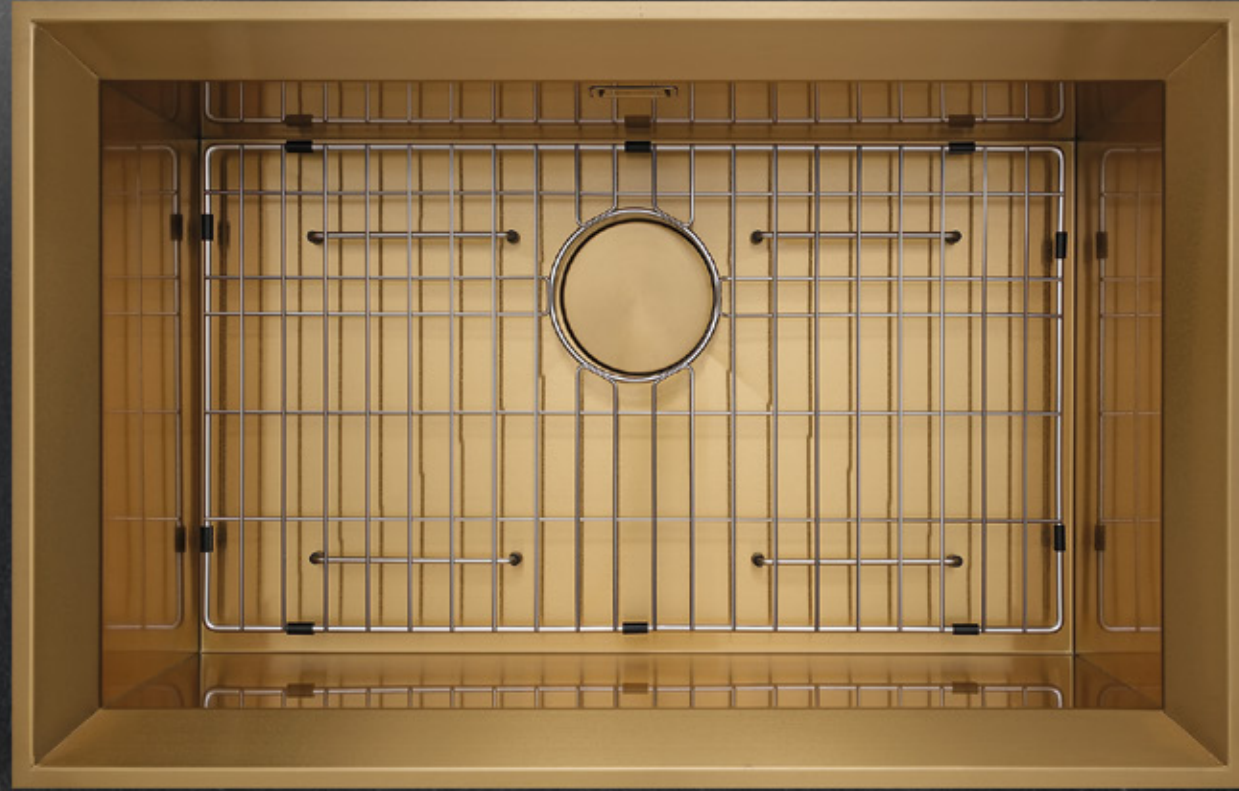

ASTRO

El Yapımı PVD Eviye Seti
76x48 cm Altın