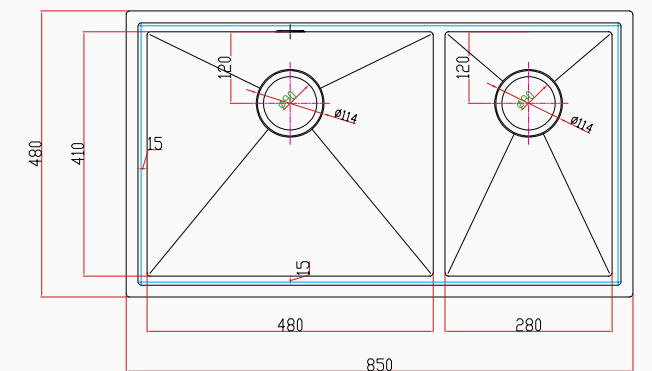

ASOLA

El Yapımı Eviye Seti
85x48 cm Inoks

[SKU] SNST0067
[Barcode], 8682768850916

Detaylı bilgi için
QR kodunu
tarayın

TEKNİK ÖZELLİKLER

Yüzey Tipi	Fırçalanmış Çelik
Renk	Inoks
Teknoloji	El Yapımı
Sac Kalınlığı	3 mm + 1 mm
Kurulum Tipi	Tezgah Altı / Üstü / Sıfır
Malzeme	AIS 304 Paslanmaz Çelik
Boyutlar	85x48 cm
Kutu Boyutları	54x91x28 cm
Kutu Ağırlığı	17,6 kg