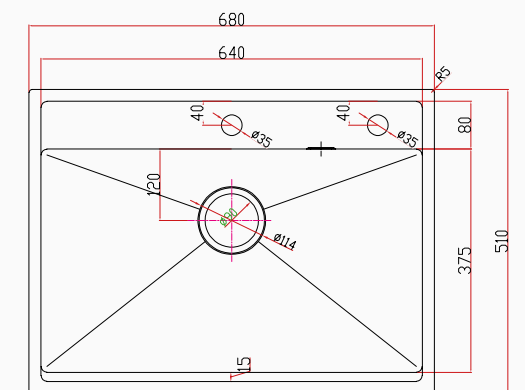

MURANO

El Yapımı Eviye Seti
68x51 cm Inoks

[sku] SNST0019

8682768850398

Detaylı bilgi için
QR kodunu
tarayın

TEKNİK ÖZELLİKLER

Yüzey Tipi	Fırçalanmış Çelik
Renk	Inoks
Teknoloji	El Yapımı
Sac Kalınlığı	3 mm + 1 mm
Kurulum Tipi	Tezgah Altı / Üstü / Sıfır
Malzeme	AIS 304 Paslanmaz Çelik
Boyutlar	68x51 cm
Kutu Boyutları	58x75x29 cm
Kutu Ağırlığı	13,8 kg