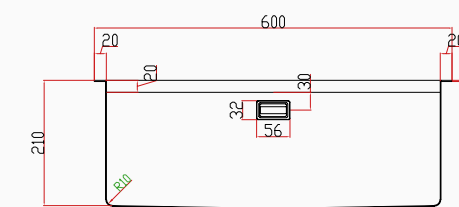

El Yapımı PVD Eviye Seti
60x44 cm Altın

[sku] SNST0012
[barcode] 8682768850329

Detaylı bilgi için
QR kodunu
tarayın

TEKNİK ÖZELLİKLER

Yüzey Tipi	PVD Nano
Renk	Altın
Teknoloji	El Yapımı
Sac Kalınlığı	3 mm + 1 mm
Kurulum Tipi	Tezgah Altı / Üstü / Sıfır
Malzeme	AIS 304 Paslanmaz Çelik
Boyutlar	60x44 cm
Kutu Boyutları	50x66,5x27 cm
Kutu Ağırlığı	11,9 kg