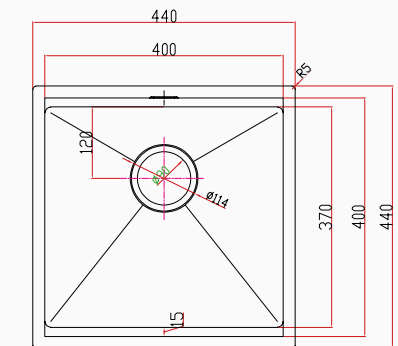

El Yapımı Nano Eviye Seti
44x44 cm Mat Gri

[sku] SNST0002
[barcode] 8682768850220

Detaylı bilgi için
QR kodunu
tarayın

TEKNİK ÖZELLİKLER

Yüzey Tipi	Nano
Renk	Mat Gri
Teknoloji	El Yapımı
Sac Kalınlığı	3 mm + 1 mm
Kurulum Tipi	Tezgah Altı / Üstü / Sıfır
Malzeme	AIS 304 Paslanmaz Çelik
Boyutlar	44x44 cm
Kutu Boyutları	51x51x26 cm
Kutu Ağırlığı	10,7 kg