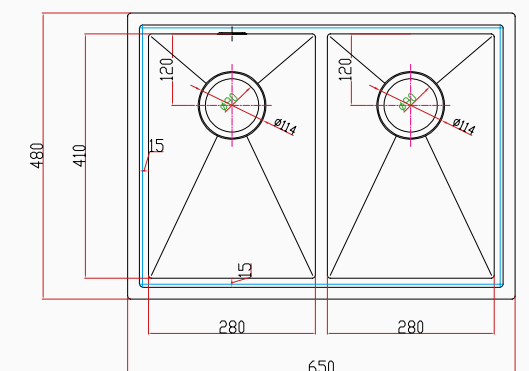

TEKNİK ÖZELLİKLER

Yüzey Tipi	Fırçalanmış Çelik
Renk	Inoks
Teknoloji	El Yapımı
Sac Kalınlığı	3 mm + 1 mm
Kurulum Tipi	Tezgah Altı / Üstü / Sıfır
Malzeme	AIS 304 Paslanmaz Çelik
Boyutlar	65x48 cm
Kutu Boyutları	54x71x28 cm
Kutu Ağırlığı	16 kg