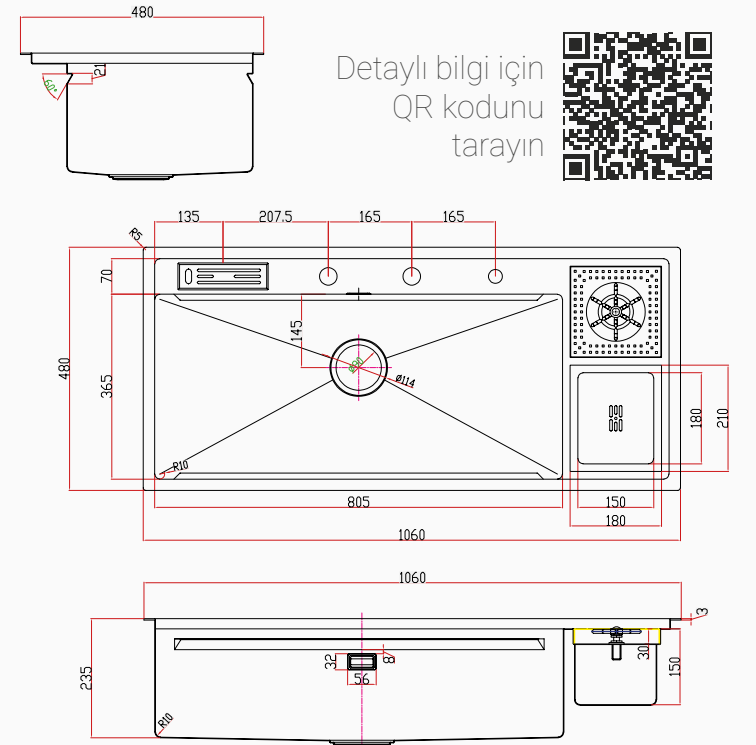

KUTUDAN ÇIKAN SETE DAHİL AKSESUARLAR

VERONA

El Yapımı PVD Eviye Seti
106x48 cm Siyah

[SKU] SNST0034
8682768850589

Detaylı bilgi için
QR kodunu
tarayın

TEKNİK ÖZELLİKLER

Yüzey Tipi	PVD Nano
Renk	Siyah
Teknoloji	El Yapımı
Sac Kalınlığı	3 mm + 1 mm
Kurulum Tipi	Tezgah Altı / Üstü / Sıfır
Malzeme	AIS 304 Paslanmaz Çelik
Boyutlar	106x48 cm
Kutu Boyutları	55x112x29 cm
Kutu Ağırlığı	20 kg

VERONA

El Yapımı PVD Eviye Seti
106x48 cm Altın

[SKU] SNST0035
8682768850596

Detaylı bilgi için
QR kodunu
tarayın

TEKNİK ÖZELLİKLER

Yüzey Tipi	PVD Nano
Renk	Altın
Teknoloji	El Yapımı
Sac Kalınlığı	3 mm + 1 mm
Kurulum Tipi	Tezgah Altı / Üstü / Sıfır
Malzeme	AIS 304 Paslanmaz Çelik
Boyutlar	106x48 cm
Kutu Boyutları	55x112x29 cm
Kutu Ağırlığı	20 kg