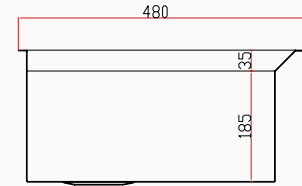

[SKU] SNST0046
[Barcode] 8682768850701

Detaylı bilgi için
QR kodunu
tarayın

TEKNİK ÖZELLİKLER

Yüzey Tipi	PVD Nano
Renk	Siyah
Teknoloji	El Yapımı
Sac Kalınlığı	3 mm + 1 mm
Kurulum Tipi	Tezgah Altı / Üstü / Sıfır
Malzeme	AIS 304 Paslanmaz Çelik
Boyutlar	75x48 cm
Kutu Boyutları	54x81x29 cm
Kutu Ağırlığı	13,5 kg