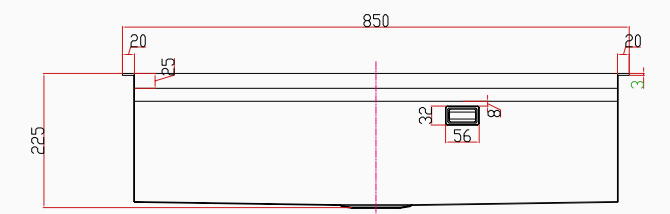

Sifon Gider
Takımı

ALIA

El Yapımı Nano Eviye Seti
85x48 cm Mat Gri

[SKU] SNST0060
[Barcode], 8682768850848

Detaylı bilgi için
QR kodunu
tarayın

TEKNİK ÖZELLİKLER

Yüzey Tipi	Nano Kabartma Yüzey
Renk	Mat Gri
Teknoloji	El Yapımı
Sac Kalınlığı	3 mm + 1 mm
Kurulum Tipi	Tezgah Altı / Üstü / Sıfır
Malzeme	AIS 304 Paslanmaz Çelik
Boyutlar	85x48 cm
Kutu Boyutları	54x91x28 cm
Kutu Ağırlığı	15,8 kg