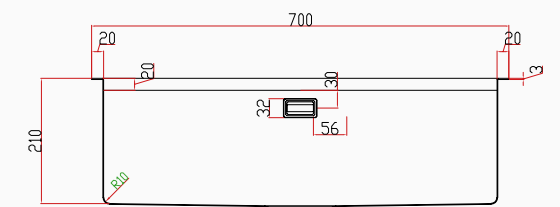

El Yapımı PVD Eviye Seti
70x44 cm Siyah

[SKU] SNST0013
[Barcode] 8682768850336

Detaylı bilgi için
QR kodunu
tarayın

TEKNİK ÖZELLİKLER

Yüzey Tipi	PVD Nano
Renk	Siyah
Teknoloji	El Yapımı
Sac Kalınlığı	3 mm + 1 mm
Kurulum Tipi	Tezgah Altı / Üstü / Sıfır
Malzeme	AIS 304 Paslanmaz Çelik
Boyutlar	70x44 cm
Kutu Boyutları	51x76x28 cm
Kutu Ağırlığı	12,8 kg