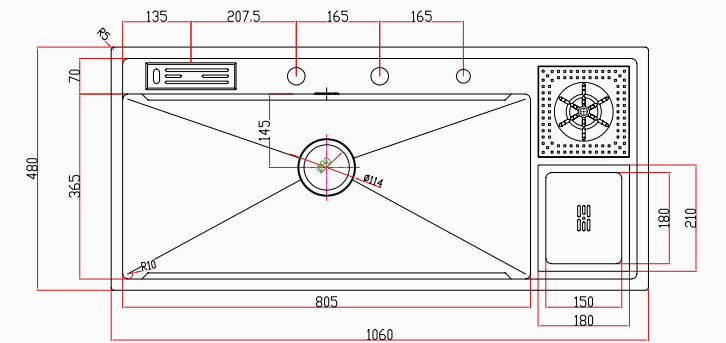

TEKNİK ÖZELLİKLER

Yüzey Tipi	PVD Nano
Renk	Altın
Teknoloji	El Yapımı
Sac Kalınlığı	3 mm + 1 mm
Kurulum Tipi	Tezgah Altı / Üstü / Sıfır
Malzeme	AIS 304 Paslanmaz Çelik
Boyutlar	85x48 cm
Kutu Boyutları	54x92x29 cm
Kutu Ağırlığı	18 kg

KUTUDAN ÇIKAN SETE DAHİL AKSESUARLAR

VERONA

El Yapımı Nano Eviye Seti
106x48 cm Mat Gri

[SKU] SNST0033
8682768850572

Detaylı bilgi için
QR kodunu
tarayın

TEKNİK ÖZELLİKLER

Yüzey Tipi	Nano
Renk	Mat Gri
Teknoloji	El Yapımı
Sac Kalınlığı	3 mm + 1 mm
Kurulum Tipi	Tezgah Altı / Üstü / Sıfır
Malzeme	AIS 304 Paslanmaz Çelik
Boyutlar	106x48 cm
Kutu Boyutları	55x112x29 cm
Kutu Ağırlığı	20 kg

KUTUDAN ÇIKAN SETE DAHİL AKSESUARLAR

VERONA

El Yapımı PVD Eviye Seti
106x48 cm Siyah

[SKU] SNST0034
8682768850589

Detaylı bilgi için
QR kodunu
tarayın

TEKNİK ÖZELLİKLER

Yüzey Tipi	PVD Nano
Renk	Siyah
Teknoloji	El Yapımı
Sac Kalınlığı	3 mm + 1 mm
Kurulum Tipi	Tezgah Altı / Üstü / Sıfır
Malzeme	AIS 304 Paslanmaz Çelik
Boyutlar	106x48 cm
Kutu Boyutları	55x112x29 cm
Kutu Ağırlığı	20 kg