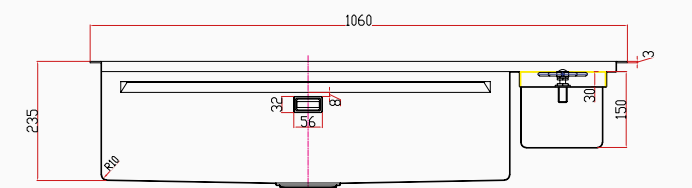

KUTUDAN ÇIKAN SETE DAHİL AKSESUARLAR

VERONA

El Yapımı Nano Eviye Seti
106x48 cm Mat Gri

[SKU] SNST0033
8682768850572

Detaylı bilgi için
QR kodunu
tarayın

TEKNİK ÖZELLİKLER

Yüzey Tipi	Nano
Renk	Mat Gri
Teknoloji	El Yapımı
Sac Kalınlığı	3 mm + 1 mm
Kurulum Tipi	Tezgah Altı / Üstü / Sıfır
Malzeme	AIS 304 Paslanmaz Çelik
Boyutlar	106x48 cm
Kutu Boyutları	55x112x29 cm
Kutu Ağırlığı	20 kg

KUTUDAN ÇIKAN SETE DAHİL AKSESUARLAR

VERONA

El Yapımı PVD Eviye Seti
106x48 cm Siyah

[SKU] SNST0034
8682768850589

Detaylı bilgi için
QR kodunu
tarayın

TEKNİK ÖZELLİKLER

Yüzey Tipi	PVD Nano
Renk	Siyah
Teknoloji	El Yapımı
Sac Kalınlığı	3 mm + 1 mm
Kurulum Tipi	Tezgah Altı / Üstü / Sıfır
Malzeme	AIS 304 Paslanmaz Çelik
Boyutlar	106x48 cm
Kutu Boyutları	55x112x29 cm
Kutu Ağırlığı	20 kg