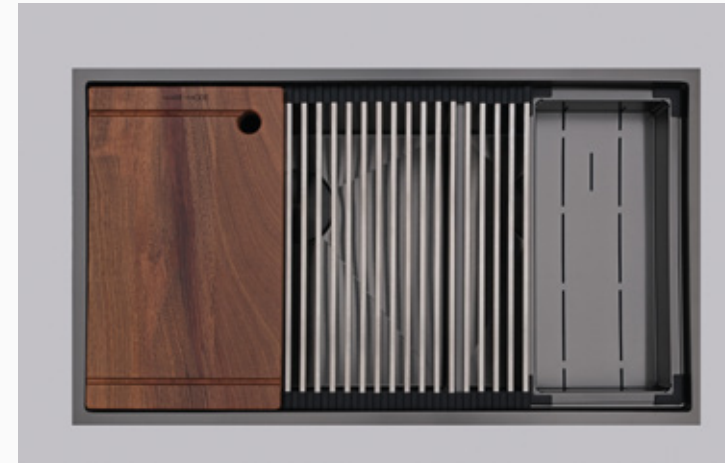

KUTUDAN ÇIKAN SETE DAHİL AKSESUARLAR

Kesme
Tahtası

Çelik Tepsi
Süzgeç

Katlanabilir
Tel Izgara

Sifon Süzgeç
Takımı

İsimlik

İkili Sifon
Kumanda
Anahtarı

Sifon Gider
Takımı