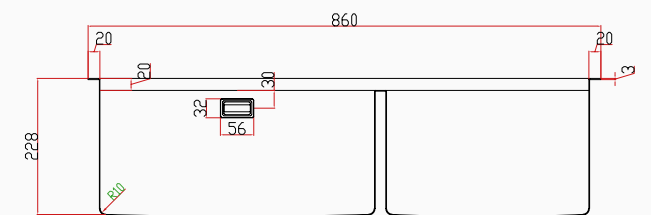

[SKU] SNST0023
[Barcode] 8682768850435

Detaylı bilgi için
QR kodunu
tarayın

TEKNİK ÖZELLİKLER

Yüzey Tipi	Fırçalanmış Çelik
Renk	Inoks
Teknoloji	El Yapımı
Sac Kalınlığı	3 mm + 1 mm
Kurulum Tipi	Tezgah Altı / Üstü / Sıfır
Malzeme	AIS 304 Paslanmaz Çelik
Boyutlar	86x51 cm
Kutu Boyutları	58x93x28 cm
Kutu Ağırlığı	17,5 kg