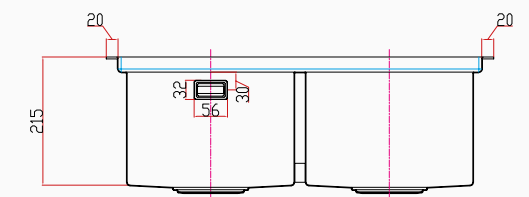

ASOLA

El Yapımı PVD Eviye Seti
65x48 cm Siyah

[SKU] SNST0065
8682768850893

Detaylı bilgi için
QR kodunu
tarayın

TEKNİK ÖZELLİKLER

Yüzey Tipi	PVD Nano
Renk	Siyah
Teknoloji	El Yapımı
Sac Kalınlığı	3 mm + 1 mm
Kurulum Tipi	Tezgah Altı / Üstü / Sıfır
Malzeme	AIS 304 Paslanmaz Çelik
Boyutlar	65x48 cm
Kutu Boyutları	54x71x28 cm
Kutu Ağırlığı	16 kg