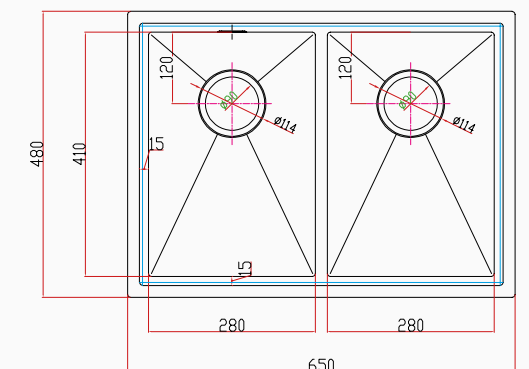

ASOLA

El Yapımı PVD Eviye Seti
65x48 cm Siyah

[SKU] SNST0065
8682768850893

Detaylı bilgi için
QR kodunu
tarayın

TEKNİK ÖZELLİKLER

Yüzey Tipi	PVD Nano
Renk	Siyah
Teknoloji	El Yapımı
Sac Kalınlığı	3 mm + 1 mm
Kurulum Tipi	Tezgah Altı / Üstü / Sıfır
Malzeme	AIS 304 Paslanmaz Çelik
Boyutlar	65x48 cm
Kutu Boyutları	54x71x28 cm
Kutu Ağırlığı	16 kg