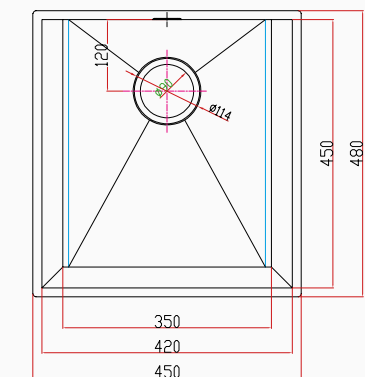

MAREA

El Yapımı Nano Eviye Seti
45x48 cm Mat Gri

[SKU] SNST0036
[Barcode] 8682768850602

Detaylı bilgi için
QR kodunu
tarayın

TEKNİK ÖZELLİKLER

Yüzey Tipi	Nano
Renk	Mat Gri
Teknoloji	El Yapımı
Sac Kalınlığı	3 mm + 1 mm
Kurulum Tipi	Tezgah Altı / Üstü / Sıfır
Malzeme	AIS 304 Paslanmaz Çelik
Boyutlar	45x48 cm
Kutu Boyutları	52x54x29 cm
Kutu Ağırlığı	9 kg