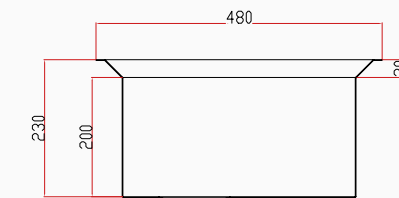

85x48 cm

ASTRO

El Yapımı Nano Eviye Seti
76x48 cm Mat Gri

[SKU] SNST0048
[Barcode] 8682768850725

Detaylı bilgi için
QR kodunu
tarayın

TEKNİK ÖZELLİKLER

Yüzey Tipi	Nano
Renk	Mat Gri
Teknoloji	El Yapımı
Sac Kalınlığı	3 mm + 1 mm
Kurulum Tipi	Tezgah Altı / Üstü / Sıfır
Malzeme	AIS 304 Paslanmaz Çelik
Boyutlar	76x48 cm
Kutu Boyutları	54x82x28 cm
Kutu Ağırlığı	13,85 kg