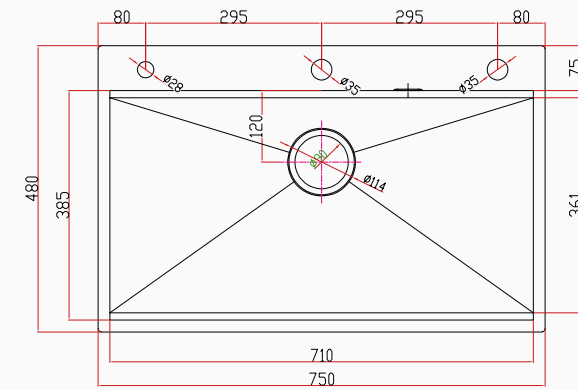

[SKU] SNST0057
[Barcode] 8682768850817

Detaylı bilgi için
QR kodunu
tarayın