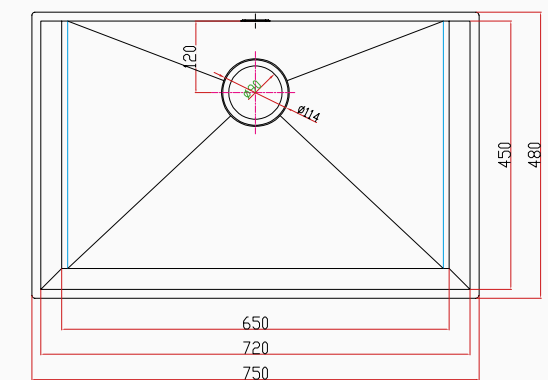

TEKNİK ÖZELLİKLER

Yüzey Tipi	Nano
Renk	Mat Gri
Teknoloji	El Yapımı
Sac Kalınlığı	3 mm + 1 mm
Kurulum Tipi	Tezgah Altı / Üstü / Sıfır
Malzeme	AIS 304 Paslanmaz Çelik
Boyutlar	75x48 cm
Kutu Boyutları	54x81x29 cm
Kutu Ağırlığı	13,5 kg