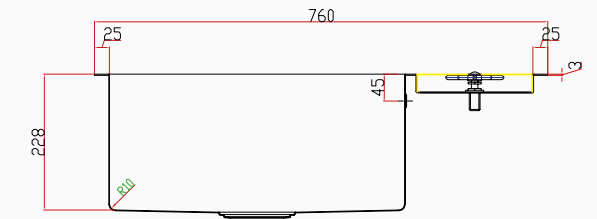

[SKU] SNGL0003
8682768850473

Detaylı bilgi için
QR kodunu
tarayın

TEKNİK ÖZELLİKLER

Yüzey Tipi	Fırçalanmış Çelik
Renk	Inoks
Teknoloji	El Yapımı
Sac Kalınlığı	3 mm + 1 mm
Kurulum Tipi	Tezgah Altı / Üstü / Sıfır
Malzeme	AIS 304 Paslanmaz Çelik
Boyutlar	76x48 cm
Kutu Boyutları	55x82x28,5 cm
Kutu Ağırlığı	13,8 kg