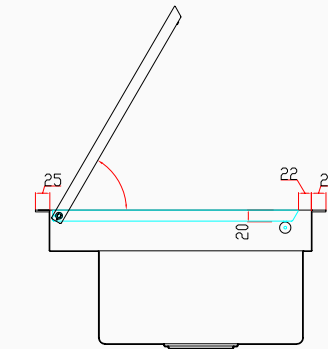

SKU: SNST0026
8682768850503

Detaylı bilgi için
QR kodunu
tarayın

TEKNİK ÖZELLİKLER

Yüzey Tipi	PVD Nano
Renk	Siyah
Teknoloji	El Yapımı
Sac Kalınlığı	3 mm + 1 mm
Kurulum Tipi	Tezgah Üstü / Tezgaha Sıfır
Malzeme	AIS 304 Paslanmaz Çelik
Boyutlar	90x50 cm
Kutu Boyutları	132x58x34 cm
Kutu Ağırlığı	23,5 kg