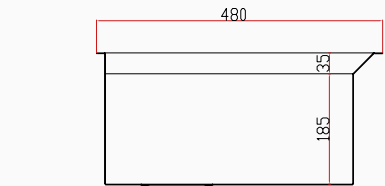

MAREA

El Yapımı Nano Eviye Seti
48x48 cm Mat Gri

[SKU] SNST0039
[Barcode] 8682768850633

Detaylı bilgi için
QR kodunu
tarayın

TEKNİK ÖZELLİKLER

Yüzey Tipi	Nano
Renk	Mat Gri
Teknoloji	El Yapımı
Sac Kalınlığı	3 mm + 1 mm
Kurulum Tipi	Tezgah Altı / Üstü / Sıfır
Malzeme	AIS 304 Paslanmaz Çelik
Boyutlar	48x48 cm
Kutu Boyutları	54x54x29 cm
Kutu Ağırlığı	9,6 kg

KUTUDAN ÇIKAN SETE DAHİL AKSESUARLAR

Tel Izgara
Eviye Altlığı

Sifon Süzgeç
Takımı

İsimlik

Sifon Gider
Takımı

Kesme
Tahtası