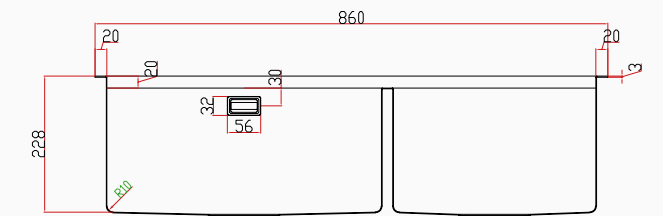

GIOTTO ▶

86x51 cm

GIOTTO ▶

El Yapımı PVD Eviye Seti
86x51 cm Siyah

[SKU] SNST0021
[Barcode] 8682768850411

Detaylı bilgi için
QR kodunu
tarayın

TEKNİK ÖZELLİKLER

Yüzey Tipi	PVD Nano
Renk	Siyah
Teknoloji	El Yapımı
Sac Kalınlığı	3 mm + 1 mm
Kurulum Tipi	Tezgah Altı / Üstü / Sifir
Malzeme	AIS 304 Paslanmaz Çelik
Boyutlar	86x51 cm
Kutu Boyutları	58x93x28 cm
Kutu Ağırlığı	17,5 kg