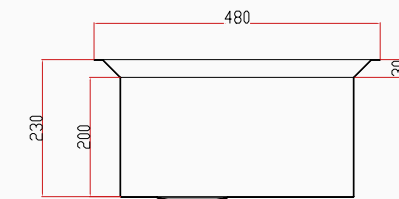

El Yapımı PVD Eviye Seti
85x48 cm Siyah

[SKU] SNST0052
[Barcode], 8682768850763

Detaylı bilgi için
QR kodunu
tarayın

TEKNİK ÖZELLİKLER

Yüzey Tipi	PVD Nano
Renk	Siyah
Teknoloji	El Yapımı
Sac Kalınlığı	3 mm + 1 mm
Kurulum Tipi	Tezgah Altı / Üstü / Sıfır
Malzeme	AIS 304 Paslanmaz Çelik
Boyutlar	85x48 cm
Kutu Boyutları	54x91x28 cm
Kutu Ağırlığı	14,9 kg