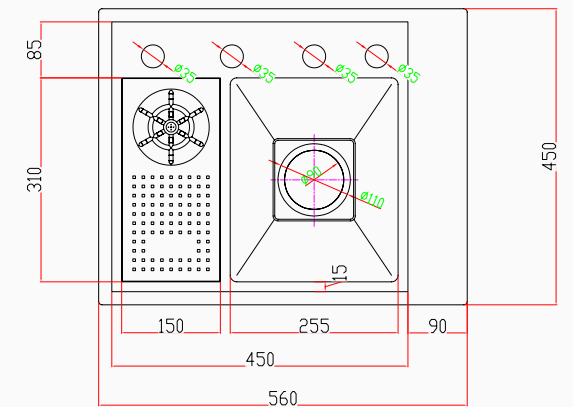

VILLORE

Ultrasonik Temizleme
Fonksiyonlu Eviye Seti
56x45 cm Siyah

SKU: OZONE02MS
8682768850114

Detaylı bilgi için
QR kodunu
tarayın