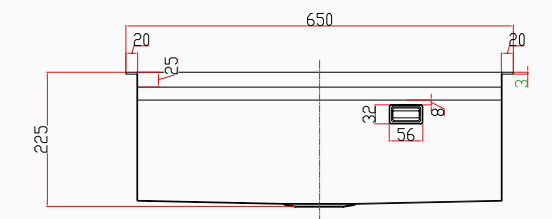

TEKNİK ÖZELLİKLER

Yüzey Tipi	PVD Nano Kabartma Yüzey
Renk	Siyah
Teknoloji	El Yapımı
Sac Kalınlığı	3 mm + 1 mm
Kurulum Tipi	Tezgah Altı / Üstü / Sıfır
Malzeme	AIS 304 Paslanmaz Çelik
Boyutlar	65x48 cm
Kutu Boyutları	54x71x28 cm
Kutu Ağırlığı	13,7 kg