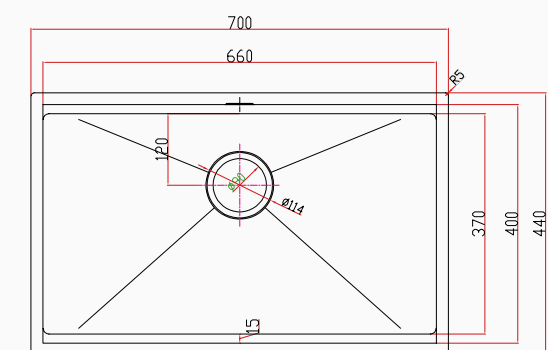

ALLURE

El Yapımı PVD Eviye Seti
70x44 cm Altın

[SKU] SNST0016
[Barcode], 8682768850367

Detaylı bilgi için
QR kodunu
tarayın

TEKNİK ÖZELLİKLER

Yüzey Tipi	PVD Nano
Renk	Altın
Teknoloji	El Yapımı
Sac Kalınlığı	3 mm + 1 mm
Kurulum Tipi	Tezgah Altı / Üstü / Sıfır
Malzeme	AIS 304 Paslanmaz Çelik
Boyutlar	70x44 cm
Kutu Boyutları	51x76x28 cm
Kutu Ağırlığı	12,8 kg

KUTUDAN ÇIKAN SETE DAHİL AKSESUARLAR

Kesme
Tahtası

Çelik Tepsi
Süzgeç

Katlanabilir
Tel Izgara

Sifon Süzgeç
Takımı

İsimlik

Sifon Gider
Takımı