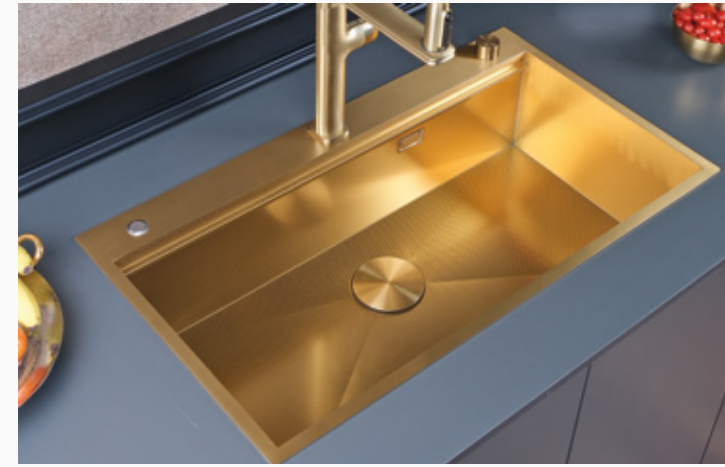

KUTUDAN ÇIKAN SETE DAHİL AKSESUARLAR

Çelik Tepsi Süzgeç Çelik Kapak Süzgeç Kesme Tahtası Katlanabilir Tel Izgara Sifon Kumanda Anahtarı Sifon Süzgeç Takımı İsimlik Sifon Gider Takımı

ALIA

El Yapımı PVD Eviye Seti
85x48 cm Altın