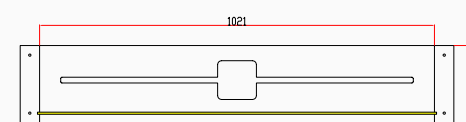

KUTUDAN ÇIKAN SETE DAHİL AKSESUARLAR

VIOLA

El Yapımı Eviye Seti
82x45 cm Siyah

SKU ANSN0001

8682768850152

Detaylı bilgi için
QR kodunu
tarayın

TEKNİK ÖZELLİKLER

Yüzey Tipi	PVD Nano
Renk	Siyah
Teknoloji	El Yapımı
Sac Kalınlığı	3 mm + 1 mm
Kurulum Tipi	Tezgah Üstü / Tezgaha Sıfır
Malzeme	AIS 304 Paslanmaz Çelik
Boyutlar	82x45 cm
Kutu Boyutları	Ada Seti: 169x21x25 cm Eviye Takı: 51x27x125 cm Eviye Seti: 87x53x29 cm
Kutu Ağırlığı	Ada Seti: 16 kg Eviye Takı: 27,5 kg Eviye Seti: 15 kg