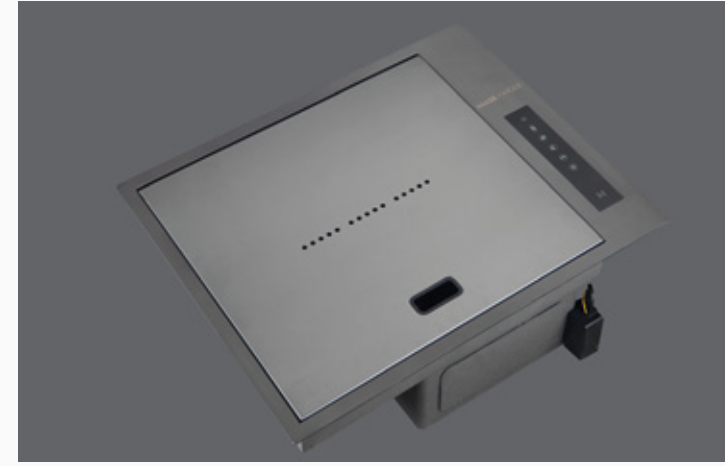

VILLORE

Ultrasonik Temizleme
Fonksiyonlu Eviye Seti
56x45 cm Siyah

SKU: OZONE02MS
8682768850114

Detaylı bilgi için
QR kodunu
tarayın

TEKNİK ÖZELLİKLER

Yüzey Tipi	PVD Nano
Renk	Siyah
Teknoloji	El Yapımı
Sac Kalınlığı	3 mm + 1 mm
Kurulum Tipi	Tezgah Üstü / Tezgaha Sıfır
Malzeme	AIS 304 Paslanmaz Çelik
Boyutlar	56x45 cm
Kutu Boyutları	95x54x30 cm
Kutu Ağırlığı	16,25 kg

KUTUDAN ÇIKAN SETE DAHİL AKSESUARLAR