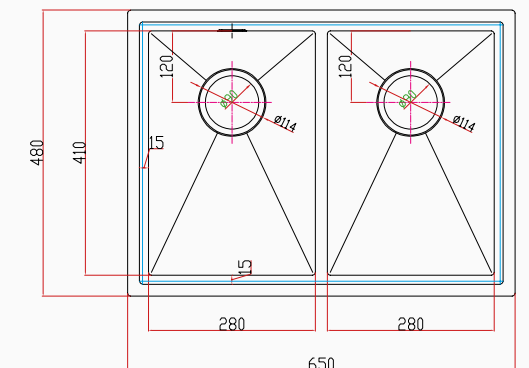

ASOLA ▶

El Yapımı Nano Eviye Seti
65x48 cm Mat Gri

[SKU] SNST0064
[Barcode] 8682768850886

Detaylı bilgi için
QR kodunu
tarayın

TEKNİK ÖZELLİKLER

Yüzey Tipi	Nano
Renk	Mat Gri
Teknoloji	El Yapımı
Sac Kalınlığı	3 mm + 1 mm
Kurulum Tipi	Tezgah Altı / Üstü / Sıfır
Malzeme	AIS 304 Paslanmaz Çelik
Boyutlar	65x48 cm
Kutu Boyutları	54x71x28 cm
Kutu Ağırlığı	16 kg