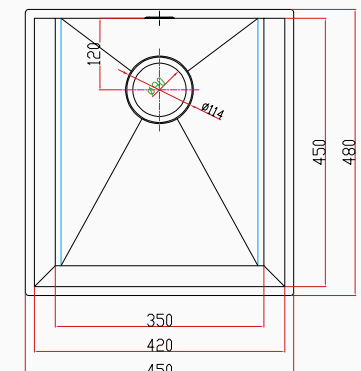

MAREA ▶

El Yapımı PVD Eviye Seti
45x48 cm Siyah

SKU: SNST0037
8682768850619

Detaylı bilgi için
QR kodunu
tarayın

TEKNİK ÖZELLİKLER

Yüzey Tipi	PVD Nano
Renk	Siyah
Teknoloji	El Yapımı
Sac Kalınlığı	3 mm + 1 mm
Kurulum Tipi	Tezgah Altı / Üstü / Sıfır
Malzeme	AIS 304 Paslanmaz Çelik
Boyutlar	45x48 cm
Kutu Boyutları	52x54x29 cm
Kutu Ağırlığı	9 kg

KUTUDAN ÇIKAN SETE DAHİL AKSESUARLAR