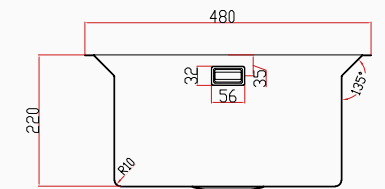

MAREA

El Yapımı Nano Eviye Seti
48x48 cm Mat Gri

[SKU] SNST0039
[Barcode] 8682768850633

Detaylı bilgi için
QR kodunu
tarayın

TEKNİK ÖZELLİKLER

Yüzey Tipi	Nano
Renk	Mat Gri
Teknoloji	El Yapımı
Sac Kalınlığı	3 mm + 1 mm
Kurulum Tipi	Tezgah Altı / Üstü / Sıfır
Malzeme	AIS 304 Paslanmaz Çelik
Boyutlar	48x48 cm
Kutu Boyutları	54x54x29 cm
Kutu Ağırlığı	9,6 kg

KUTUDAN ÇIKAN SETE DAHİL AKSESUARLAR

Tel Izgara
Eviye Altlığı

Sifon Süzgeç
Takımı

İsimlik

Sifon Gider
Takımı

Kesme
Tahtası