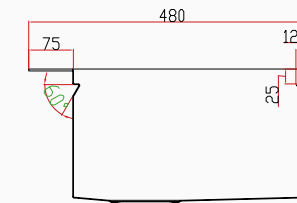

KUTUDAN ÇIKAN SETE DAHİL AKSESUARLAR

ALIA

El Yapımı PVD Eviye Seti
75x48 cm Siyah

[sku] SNST0058

8682768850824

Detaylı bilgi için
QR kodunu
tarayın

TEKNİK ÖZELLİKLER

Yüzey Tipi	PVD Nano Kabartma Yüzey
Renk	Siyah
Teknoloji	El Yapımı
Sac Kalınlığı	3 mm + 1 mm
Kurulum Tipi	Tezgah Altı / Üstü / Sıfır
Malzeme	AIS 304 Paslanmaz Çelik
Boyutlar	75x48 cm
Kutu Boyutları	54x81x28 cm
Kutu Ağırlığı	14,7 kg