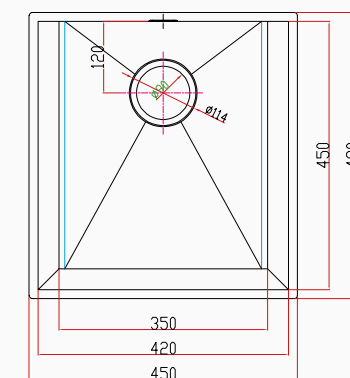

MAREA

El Yapımı PVD Eviye Seti
45x48 cm Altın

[SKU] SNST0038
[Barcode], 8682768850626

Detaylı bilgi için
QR kodunu
tarayın

TEKNİK ÖZELLİKLER

Yüzey Tipi	PVD Nano
Renk	Altın
Teknoloji	El Yapımı
Sac Kalınlığı	3 mm + 1 mm
Kurulum Tipi	Tezgah Altı / Üstü / Sıfır
Malzeme	AIS 304 Paslanmaz Çelik
Boyutlar	45x48 cm
Kutu Boyutları	52x54x29 cm
Kutu Ağırlığı	9 kg

KUTUDAN ÇIKAN SETE DAHİL AKSESUARLAR