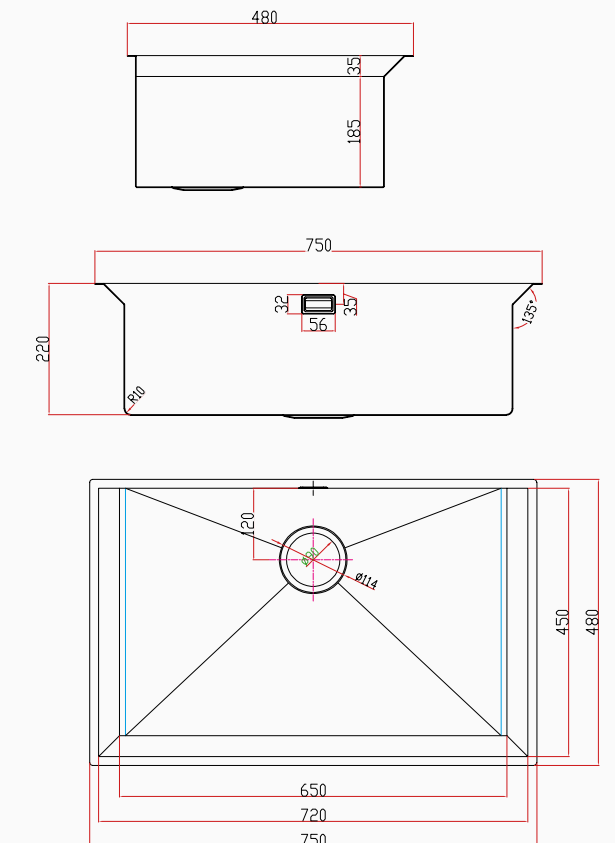

KUTUDAN ÇIKAN SETE DAHİL AKSESUARLAR

Tel Izgara
Eviye Altlığı

Sifon Süzgeç
Takımı

İsimliç

Sifon Gider
Takımı

Kesme
Tahtası

ASTRO ▶

76x48 cm