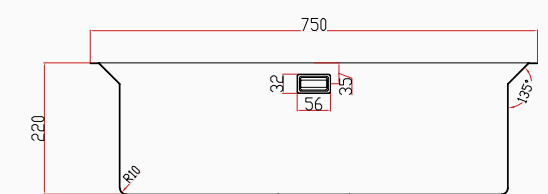

[SKU] SNST0045
[Barcode] 8682768850695

Detaylı bilgi için
QR kodunu
tarayın

TEKNİK ÖZELLİKLER

Yüzey Tipi	Nano
Renk	Mat Gri
Teknoloji	El Yapımı
Sac Kalınlığı	3 mm + 1 mm
Kurulum Tipi	Tezgah Altı / Üstü / Sıfır
Malzeme	AIS 304 Paslanmaz Çelik
Boyutlar	75x48 cm
Kutu Boyutları	54x81x29 cm
Kutu Ağırlığı	13,5 kg