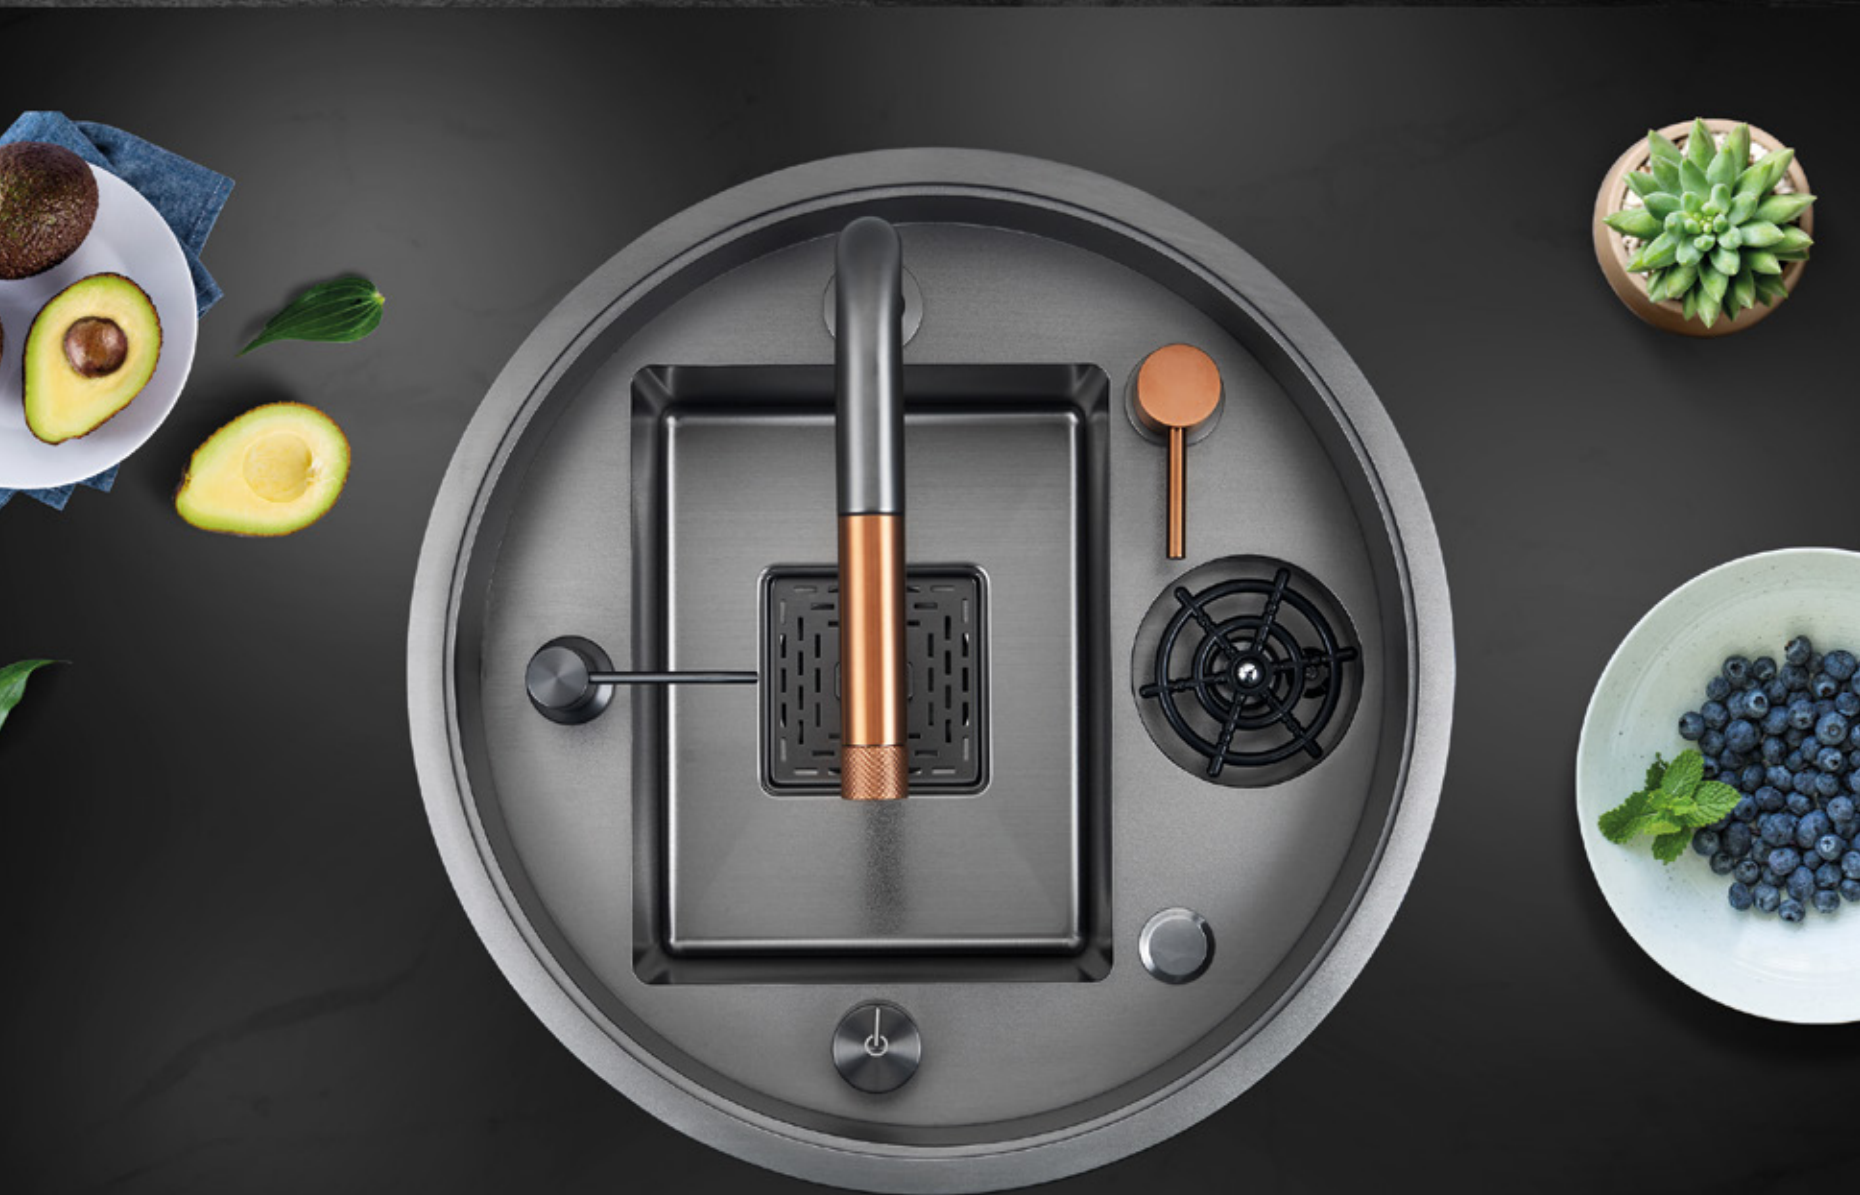

LOFT

Ankastru Teknolojik Eviye Seti 50x50 cm Siyah

SKU: SNHD0001
8682768850138

Detaylı bilgi için
QR kodunu
tarayın

TEKNİK ÖZELLİKLER

Yüzey Tipi	PVD Nano
Renk	Siyah
Teknoloji	El Yapımı
Sac Kalınlığı	3 mm + 1 mm
Kurulum Tipi	Tezgah Üstü / Tezgaha Sıfır
Malzeme	AIS 304 Paslanmaz Çelik
Boyutlar	50x50 cm
Kutu Boyutları	89x55x29 cm
Kutu Ağırlığı	12,5 kg

KUTUDAN ÇIKAN SETE DAHİL AKSESUARLAR