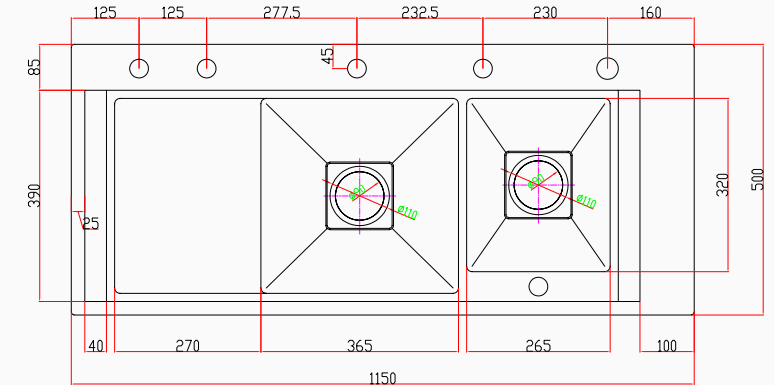

SKU: OZONE01MS
8682768850107

Detaylı bilgi için
QR kodunu
tarayın

TEKNİK ÖZELLİKLER

Yüzey Tipi	PVD Nano
Renk	Siyah
Teknoloji	El Yapımı
Sac Kalınlığı	3 mm + 1 mm
Kurulum Tipi	Tezgah Üstü / Tezgaha Sıfır
Malzeme	AIS 304 Paslanmaz Çelik
Boyutlar	115x50 cm
Kutu Boyutları	Eviye: 122x58x29 cm Batarya: 63x28x11 cm
Kutu Ağırlığı	Eviye: 22,5 kg Batarya: 3,5 kg