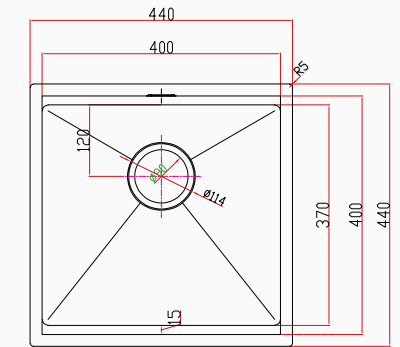

El Yapımı Eviye Seti
44x44 cm Inoks

[SKU] SNST0003
[Barcode] 8682768850237

Detaylı bilgi için
QR kodunu
tarayın

TEKNİK ÖZELLİKLER

Yüzey Tipi	Fiçalanmış Çelik
Renk	Inoks
Teknoloji	El Yapımı
Sac Kalınlığı	3 mm + 1 mm
Kurulum Tipi	Tezgah Altı / Üstü / Sıfır
Malzeme	AIS 304 Paslanmaz Çelik
Boyutlar	44x44 cm
Kutu Boyutları	51x51x26 cm
Kutu Ağırlığı	10,7 kg