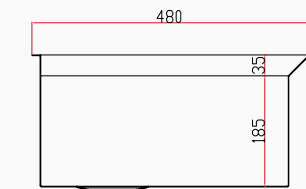

[SKU] SNST0045
[Barcode] 8682768850695

Detaylı bilgi için
QR kodunu
tarayın

TEKNİK ÖZELLİKLER

Yüzey Tipi	Nano
Renk	Mat Gri
Teknoloji	El Yapımı
Sac Kalınlığı	3 mm + 1 mm
Kurulum Tipi	Tezgah Altı / Üstü / Sıfır
Malzeme	AIS 304 Paslanmaz Çelik
Boyutlar	75x48 cm
Kutu Boyutları	54x81x29 cm
Kutu Ağırlığı	13,5 kg