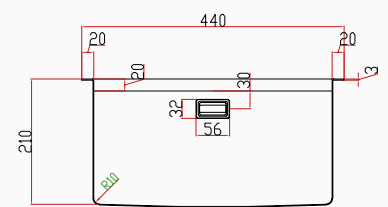

El Yapımı Eviye Seti
44x44 cm Siyah

[sku] SNST0001
[barcode] 8682768850213

Detaylı bilgi için
QR kodunu
tarayın

TEKNİK ÖZELLİKLER

Yüzey Tipi	PVD Nano
Renk	Siyah
Teknoloji	El Yapımı
Sac Kalınlığı	3 mm + 1 mm
Kurulum Tipi	Tezgah Altı / Üstü / Sıfır
Malzeme	AIS 304 Paslanmaz Çelik
Boyutlar	44x44 cm
Kutu Boyutları	51x51x26 cm
Kutu Ağırlığı	10,7 kg