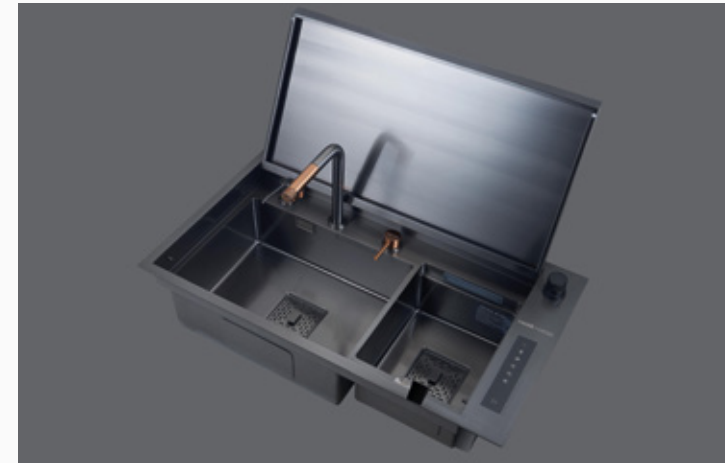

NOVA

Ultrasonik Temizleme
Fonksiyonlu Eviye Seti
90x50 cm Siyah

SKU: OZONE03MS
8682768850121

Detaylı bilgi için
QR kodunu
tarayın

TEKNİK ÖZELLİKLER

Yüzey Tipi	PVD Nano
Renk	Siyah
Teknoloji	El Yapımı
Sac Kalınlığı	3 mm + 1 mm
Kurulum Tipi	Tezgah Üstü / Tezgaha Sıfır
Malzeme	AIS 304 Paslanmaz Çelik
Boyutlar	90x50 cm
Kutu Boyutları	132x58x34 cm
Kutu Ağırlığı	24,5 kg

KUTUDAN ÇIKAN SETE DAHİL AKSESUARLAR

Artmalı Batarya Seti Çelik Tepsi Süzgeç Yıkama Sepeti Eviye İsimlik Sabunluk Sifon Gider Takımı İkili Sifon Kumanda Anahtarı Sifon Süzgeç Takımı T Fitting