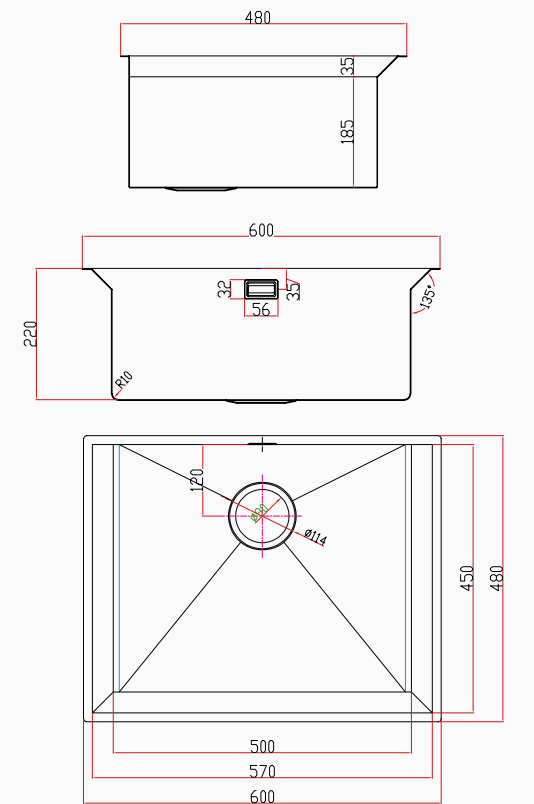

MAREA

El Yapımı Nano Eviye Seti
60x48 cm Mat Gri

[SKU] SNST0042

[Barcode] 8682768850664

Detaylı bilgi için
QR kodunu
tarayın

TEKNİK ÖZELLİKLER

Yüzey Tipi	Nano
Renk	Mat Gri
Teknoloji	El Yapımı
Sac Kalınlığı	3 mm + 1 mm
Kurulum Tipi	Tezgah Altı / Üstü / Sıfır
Malzeme	AIS 304 Paslanmaz Çelik
Boyutlar	60x48 cm
Kutu Boyutları	54x66x29 cm
Kutu Ağırlığı	10,7 kg

KUTUDAN ÇIKAN SETE DAHİL AKSESUARLAR

Tel Izgara
Eviye Altlığı

Sifon Süzgeç
Takımı

İsimlik

Sifon Gider
Takımı

Kesme
Tahtası