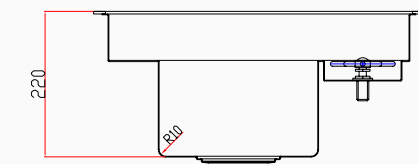

Çelik Tepsi
Süzgeç

LOFT

Ankastru Teknolojik Eviye Seti 50x50 cm Siyah

SKU: SNHD0001
8682768850138

Detaylı bilgi için
QR kodunu
tarayın

TEKNİK ÖZELLİKLER

Yüzey Tipi	PVD Nano
Renk	Siyah
Teknoloji	El Yapımı
Sac Kalınlığı	3 mm + 1 mm
Kurulum Tipi	Tezgah Üstü / Tezgaha Sıfır
Malzeme	AIS 304 Paslanmaz Çelik
Boyutlar	50x50 cm
Kutu Boyutları	89x55x29 cm
Kutu Ağırlığı	12,5 kg