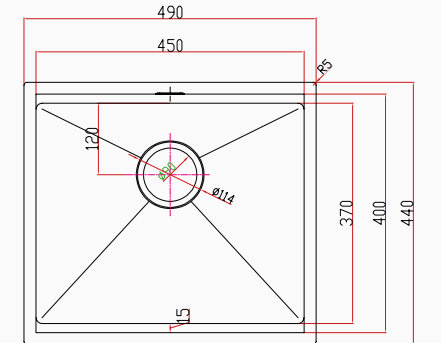

El Yapımı Nano Eviye Seti
49x44 cm Mat Gri

[SKU] SNST0006
[Barcode] 8682768850268

Detaylı bilgi için
QR kodunu
tarayın

TEKNİK ÖZELLİKLER

Yüzey Tipi	Nano
Renk	Mat Gri
Teknoloji	El Yapımı
Sac Kalınlığı	3 mm + 1 mm
Kurulum Tipi	Tezgah Altı / Üstü / Sıfır
Malzeme	AIS 304 Paslanmaz Çelik
Boyutlar	49x44 cm
Kutu Boyutları	50x55x27 cm
Kutu Ağırlığı	11 kg