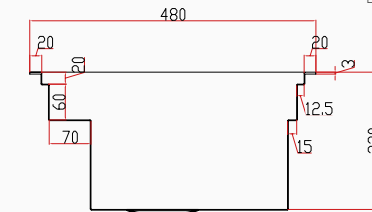

MILANO

El Yapımı PVD Eviye Seti
70x48 cm Siyah

[SKU] SNST0028

[Barcode] 8682768850527

Detaylı bilgi için
QR kodunu
tarayın

TEKNİK ÖZELLİKLER

Yüzey Tipi	PVD Nano
Renk	Siyah
Teknoloji	El Yapımı
Sac Kalınlığı	3 mm + 1 mm
Kurulum Tipi	Tezgah Altı / Üstü / Sıfır
Malzeme	AIS 304 Paslanmaz Çelik
Boyutlar	70x48 cm
Kutu Boyutları	54x77x29 cm
Kutu Ağırlığı	16,2 kg