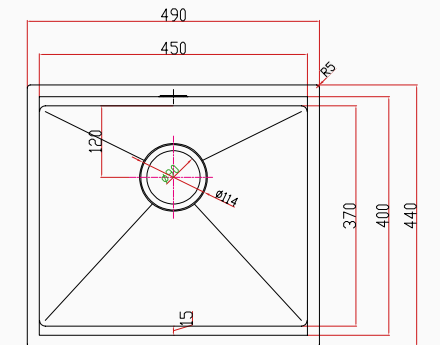

El Yapımı Eviye Seti
49x44 cm Inoks

[sku] SNST0007
[barcode] 8682768850275

Detaylı bilgi için
QR kodunu
tarayın

TEKNİK ÖZELLİKLER

Yüzey Tipi	Fırçalanmış Çelik
Renk	Inoks
Teknoloji	El Yapımı
Sac Kalınlığı	3 mm + 1 mm
Kurulum Tipi	Tezgah Altı / Üstü / Sıfır
Malzeme	AIS 304 Paslanmaz Çelik
Boyutlar	49x44 cm
Kutu Boyutları	50x55x27 cm
Kutu Ağırlığı	11 kg