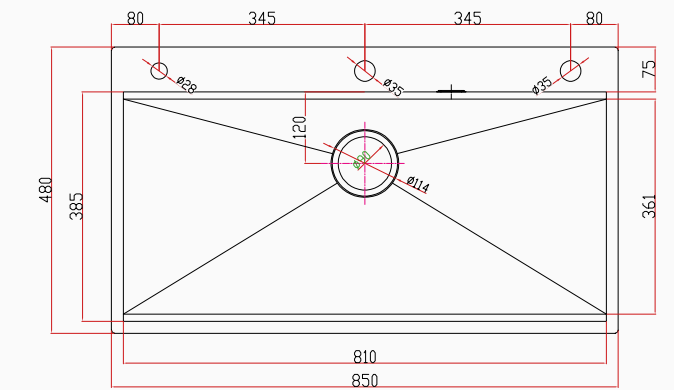

[SKU] SNST0062
[Barcode] 8682768850862

Detaylı bilgi için
QR kodunu
tarayın

TEKNİK ÖZELLİKLER

Yüzey Tipi	PVD Nano Kabartma Yüzey
Renk	Altın
Teknoloji	El Yapımı
Sac Kalınlığı	3 mm + 1 mm
Kurulum Tipi	Tezgah Altı / Üstü / Sıfır
Malzeme	AIS 304 Paslanmaz Çelik
Boyutlar	85x48 cm
Kutu Boyutları	54x91x28 cm
Kutu Ağırlığı	15,8 kg