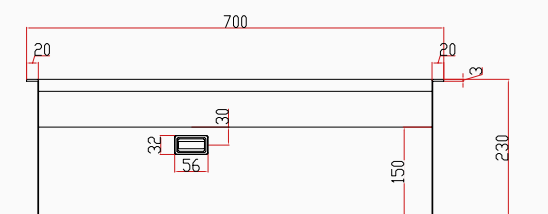

70x48 cm

MILANO

El Yapımı Nano Eviye Seti
70x48 cm Mat Gri

[SKU] SNST0027

[Barcode] 8682768850510

Detaylı bilgi için
QR kodunu
tarayın

TEKNİK ÖZELLİKLER

Yüzey Tipi	Nano
Renk	Mat Gri
Teknoloji	El Yapımı
Sac Kalınlığı	3 mm + 1 mm
Kurulum Tipi	Tezgah Altı / Üstü / Sıfır
Malzeme	AIS 304 Paslanmaz Çelik
Boyutlar	70x48 cm
Kutu Boyutları	54x77x29 cm
Kutu Ağırlığı	16,2 kg