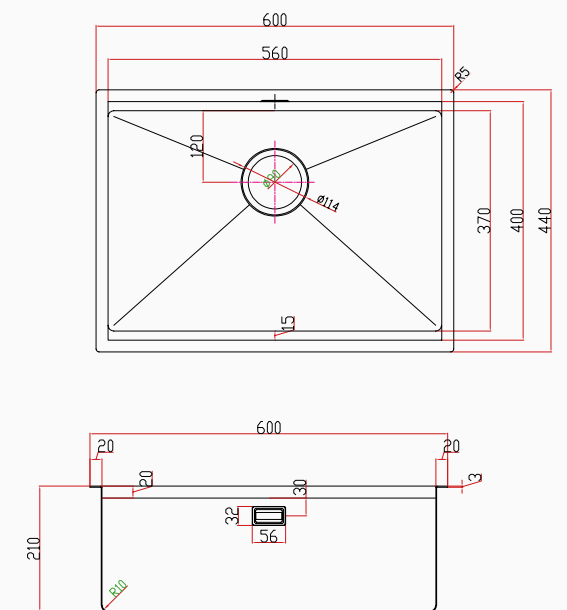

ALLURE

El Yapımı Nano Eviye Seti
60x44 cm Mat Gri

[sku] SNST0010
[barcode], 8682768850305

Detaylı bilgi için
QR kodunu
tarayın

TEKNİK ÖZELLİKLER

Yüzey Tipi	Nano
Renk	Mat Gri
Teknoloji	El Yapımı
Sac Kalınlığı	3 mm + 1 mm
Kurulum Tipi	Tezgah Altı / Üstü / Sıfır
Malzeme	AIS 304 Paslanmaz Çelik
Boyutlar	60x44 cm
Kutu Boyutları	50x66,5x27 cm
Kutu Ağırlığı	11,9 kg

KUTUDAN ÇIKAN SETE DAHİL AKSESUARLAR

Kesme
Tahtası

Çelik Tepsi
Süzgeç

Katlanabilir
Tel Izgara

Sifon Süzgeç
Takımı

İsimlik

Sifon Gider
Takımı