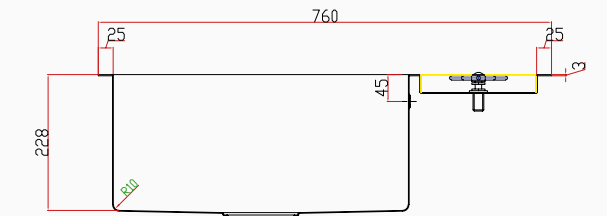

KUTUDAN ÇIKAN SETE DAHİL AKSESUARLAR

VALLE ▶

76x48 cm

VALLE

El Yapımı PVD Eviye Seti
76x48 cm Siyah

[SKU] SNGL0001
8682768850459

Detaylı bilgi için
QR kodunu
tarayın

TEKNİK ÖZELLİKLER