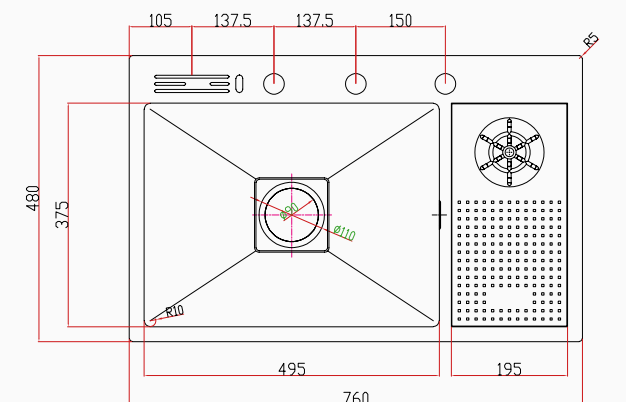

[SKU] SINGL0004
[Barcode], 8682768850480

Detaylı bilgi için
QR kodunu
tarayın

TEKNİK ÖZELLİKLER

Yüzey Tipi	PVD Nano
Renk	Altın
Teknoloji	El Yapımı
Sac Kalınlığı	3 mm + 1 mm
Kurulum Tipi	Tezgah Altı / Üstü / Sıfır
Malzeme	AIS 304 Paslanmaz Çelik
Boyutlar	76x48 cm
Kutu Boyutları	55x82x28,5 cm
Kutu Ağırlığı	13,8 kg