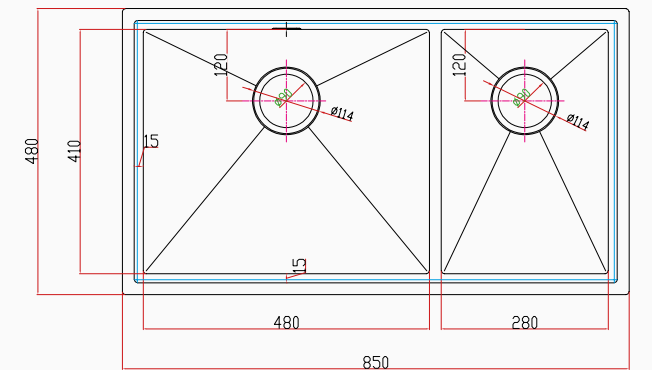

ASOLA

El Yapımı PVD Eviye Seti
85x48 cm Altın

[sku] SNST0070
8682768850947

Detaylı bilgi için
QR kodunu
tarayın

TEKNİK ÖZELLİKLER

Yüzey Tipi	PVD Nano
Renk	Altın
Teknoloji	El Yapımı
Sac Kalınlığı	3 mm + 1 mm
Kurulum Tipi	Tezgah Altı / Üstü / Sıfır
Malzeme	AIS 304 Paslanmaz Çelik
Boyutlar	85x48 cm
Kutu Boyutları	54x91x28 cm
Kutu Ağırlığı	17,6 kg