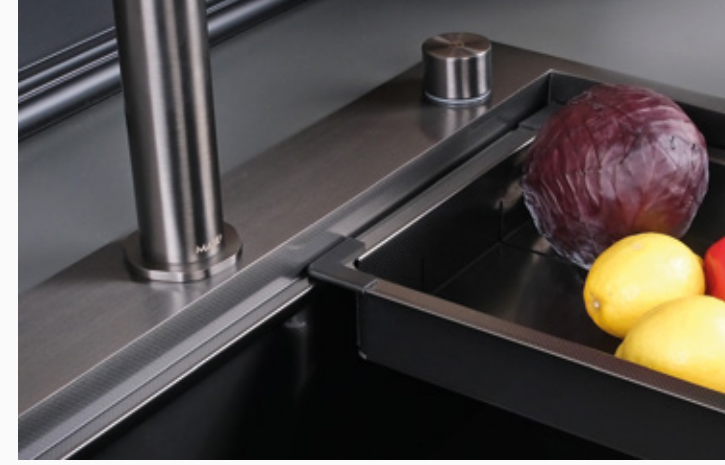

ALIA

El Yapımı PVD Eviye Seti
65x48 cm Siyah

[SKU] SNST0055
8682768850794

Detaylı bilgi için
QR kodunu
tarayın

TEKNİK ÖZELLİKLER

Yüzey Tipi	PVD Nano Kabartma Yüzey
Renk	Siyah
Teknoloji	El Yapımı
Sac Kalınlığı	3 mm + 1 mm
Kurulum Tipi	Tezgah Altı / Üstü / Sıfır
Malzeme	AIS 304 Paslanmaz Çelik
Boyutlar	65x48 cm
Kutu Boyutları	54x71x28 cm
Kutu Ağırlığı	13,7 kg

KUTUDAN ÇIKAN SETE DAHİL AKSESUARLAR

Çelik Tepsi Süzgeç Çelik Kapak Süzgeç Kesme Tahtası Katlanabilir Tel Izgara Sifon Kumanda Anahtarı Sifon Süzgeç Takımı İsimlik Sifon Gider Takımı