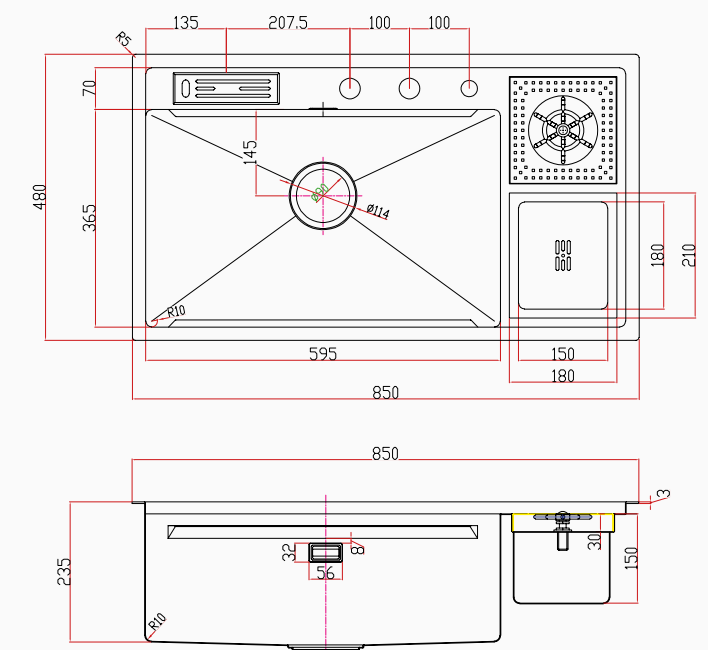

[SKU] SNST0030

8682768850541

Detaylı bilgi için
QR kodunu
tarayın