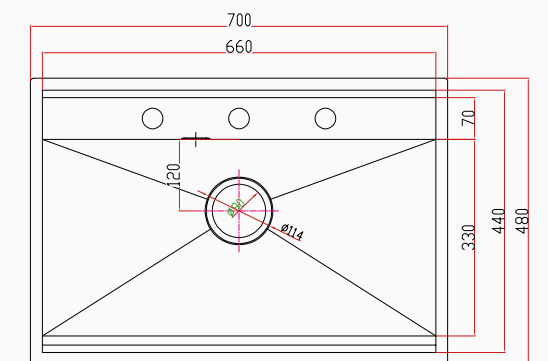

70x48 cm

MILANO

El Yapımı Nano Eviye Seti
70x48 cm Mat Gri

[SKU] SNST0027

[Barcode] 8682768850510

Detaylı bilgi için
QR kodunu
tarayın

TEKNİK ÖZELLİKLER

Yüzey Tipi	Nano
Renk	Mat Gri
Teknoloji	El Yapımı
Sac Kalınlığı	3 mm + 1 mm
Kurulum Tipi	Tezgah Altı / Üstü / Sıfır
Malzeme	AIS 304 Paslanmaz Çelik
Boyutlar	70x48 cm
Kutu Boyutları	54x77x29 cm
Kutu Ağırlığı	16,2 kg