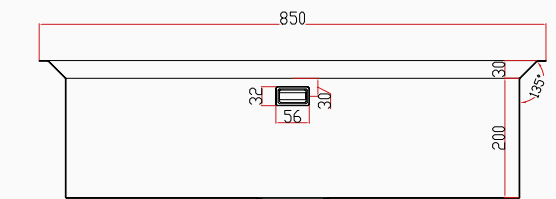

[SKU] SNST0053

[Barcode] 8682768850770

Detaylı bilgi için
QR kodunu
tarayın

TEKNİK ÖZELLİKLER

Yüzey Tipi	PVD Nano
Renk	Altın
Teknoloji	El Yapımı
Sac Kalınlığı	3 mm + 1 mm
Kurulum Tipi	Tezgah Altı / Üstü / Sıfır
Malzeme	AIS 304 Paslanmaz Çelik
Boyutlar	85x48 cm
Kutu Boyutları	54x91x28 cm
Kutu Ağırlığı	14,9 kg