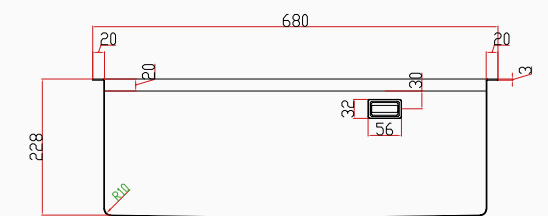

TEKNİK ÖZELLİKLER

Yüzey Tipi	Nano
Renk	Mat Gri
Teknoloji	El Yapımı
Sac Kalınlığı	3 mm + 1 mm
Kurulum Tipi	Tezgah Altı / Üstü / Sıfır
Malzeme	AIS 304 Paslanmaz Çelik
Boyutlar	68x51 cm
Kutu Boyutları	58x75x29 cm
Kutu Ağırlığı	13,8 kg