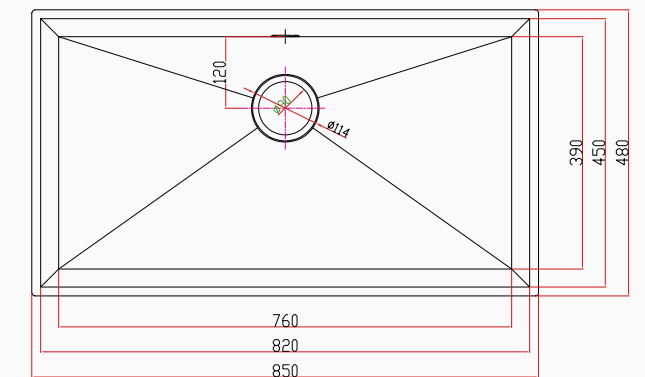

El Yapımı PVD Eviye Seti
85x48 cm Siyah

[SKU] SNST0052
[Barcode], 8682768850763

Detaylı bilgi için
QR kodunu
tarayın

TEKNİK ÖZELLİKLER

Yüzey Tipi	PVD Nano
Renk	Siyah
Teknoloji	El Yapımı
Sac Kalınlığı	3 mm + 1 mm
Kurulum Tipi	Tezgah Altı / Üstü / Sıfır
Malzeme	AIS 304 Paslanmaz Çelik
Boyutlar	85x48 cm
Kutu Boyutları	54x91x28 cm
Kutu Ağırlığı	14,9 kg