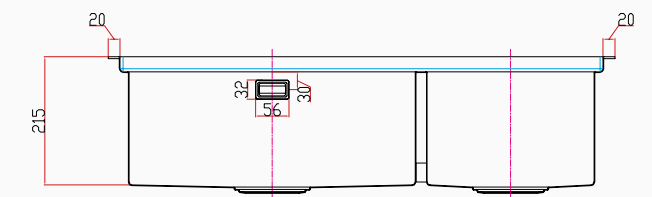

[SKU] SNST0068
[Barcode], 8682768850923

Detaylı bilgi için
QR kodunu
tarayın

TEKNİK ÖZELLİKLER

Yüzey Tipi	Nano
Renk	Mat Gri
Teknoloji	El Yapımı
Sac Kalınlığı	3 mm + 1 mm
Kurulum Tipi	Tezgah Altı / Üstü / Sıfır
Malzeme	AIS 304 Paslanmaz Çelik
Boyutlar	85x48 cm
Kutu Boyutları	54x91x28 cm
Kutu Ağırlığı	17,6 kg