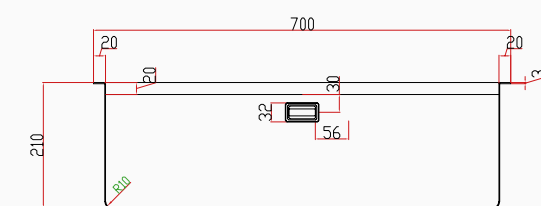

ALLURE

El Yapımı PVD Eviye Seti
70x44 cm Altın

[SKU] SNST0016
[Barcode], 8682768850367

Detaylı bilgi için
QR kodunu
tarayın

TEKNİK ÖZELLİKLER

Yüzey Tipi	PVD Nano
Renk	Altın
Teknoloji	El Yapımı
Sac Kalınlığı	3 mm + 1 mm
Kurulum Tipi	Tezgah Altı / Üstü / Sıfır
Malzeme	AIS 304 Paslanmaz Çelik
Boyutlar	70x44 cm
Kutu Boyutları	51x76x28 cm
Kutu Ağırlığı	12,8 kg

KUTUDAN ÇIKAN SETE DAHİL AKSESUARLAR

Kesme
Tahtası

Çelik Tepsi
Süzgeç

Katlanabilir
Tel Izgara

Sifon Süzgeç
Takımı

İsimlik

Sifon Gider
Takımı