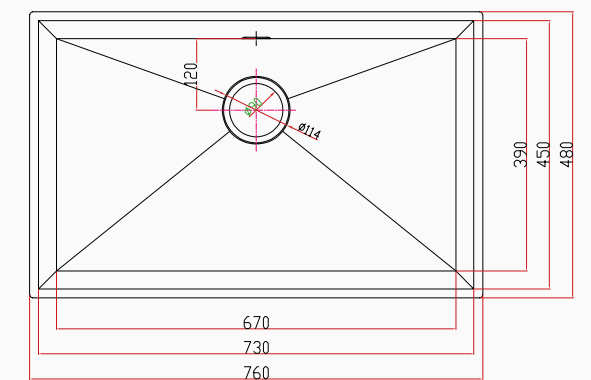

85x48 cm

ASTRO

El Yapımı Nano Eviye Seti
76x48 cm Mat Gri

[SKU] SNST0048
[Barcode] 8682768850725

Detaylı bilgi için
QR kodunu
tarayın

TEKNİK ÖZELLİKLER

Yüzey Tipi	Nano
Renk	Mat Gri
Teknoloji	El Yapımı
Sac Kalınlığı	3 mm + 1 mm
Kurulum Tipi	Tezgah Altı / Üstü / Sıfır
Malzeme	AIS 304 Paslanmaz Çelik
Boyutlar	76x48 cm
Kutu Boyutları	54x82x28 cm
Kutu Ağırlığı	13,85 kg