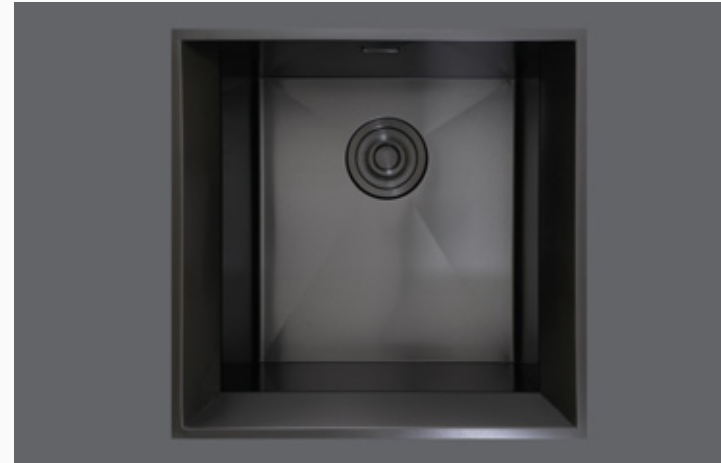

KUTUDAN ÇIKAN SETE DAHİL AKSESUARLAR

Tel Izgara
Eviye Altlığı

Sifon Süzgeç
Takımı

İsimlik

Sifon Gider
Takımı

Kesme
Tahtası

MAREA

El Yapımı PVD Eviye Seti
48x48 cm Siyah