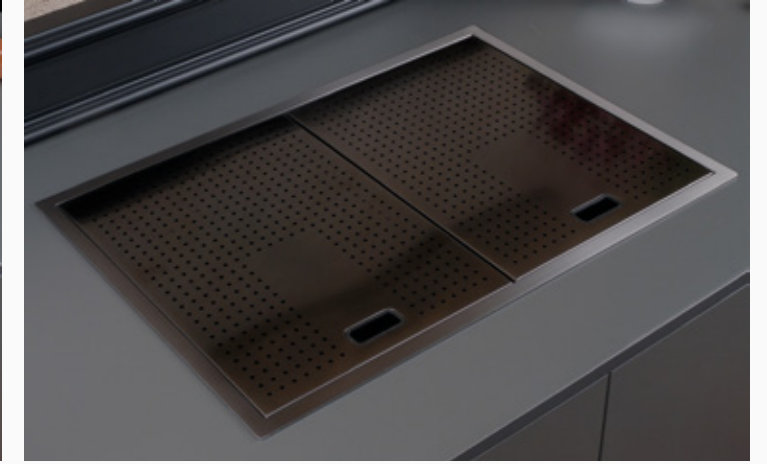

MILANO

El Yapımı PVD Eviye Seti
70x48 cm Siyah