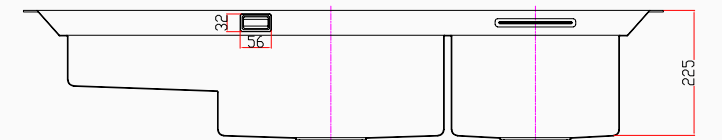

[SKU] SNST0025
[Barcode] 8682768850497

Detaylı bilgi için
QR kodunu
tarayın