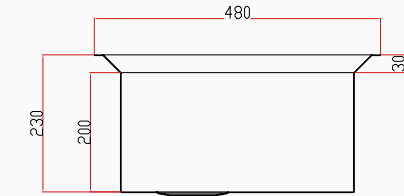

[SKU] SNST0050
[Barcode], 8682768850749

Detaylı bilgi için
QR kodunu
tarayın

TEKNİK ÖZELLİKLER

Yüzey Tipi	PVD Nano
Renk	Altın
Teknoloji	El Yapımı
Sac Kalınlığı	3 mm + 1 mm
Kurulum Tipi	Tezgah Altı / Üstü / Sıfır
Malzeme	AIS 304 Paslanmaz Çelik
Boyutlar	76x48 cm
Kutu Boyutları	54x82x28 cm
Kutu Ağırlığı	13,85 kg