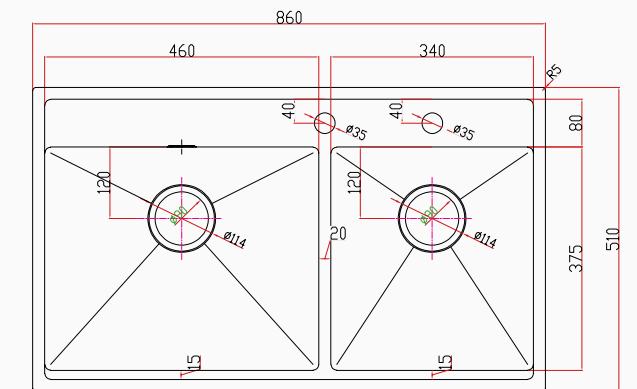

GIOTTO

El Yapımı PVD Eviye Seti
86x51 cm Altın

[SKU] SNST0024
8682768850442

Detaylı bilgi için
QR kodunu
tarayın

TEKNİK ÖZELLİKLER

Yüzey Tipi	PVD Nano
Renk	Altın
Teknoloji	El Yapımı
Sac Kalınlığı	3 mm + 1 mm
Kurulum Tipi	Tezgah Altı / Üstü / Sıfır
Malzeme	AIS 304 Paslanmaz Çelik
Boyutlar	86x51 cm
Kutu Boyutları	58x93x28 cm
Kutu Ağırlığı	17,5 kg

KUTUDAN ÇIKAN SETE DAHİL AKSESUARLAR