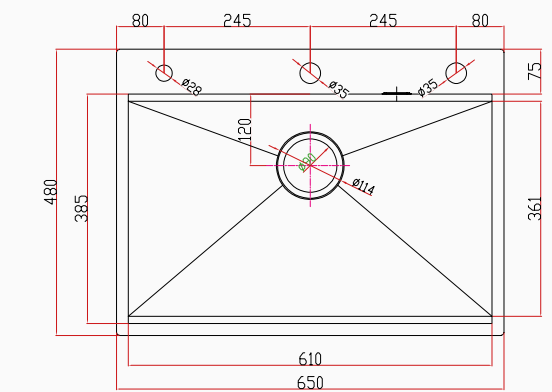

65x48 cm

75x48 cm

85x48 cm

ALIA

El Yapımı PVD Eviye Seti
65x48 cm Siyah

[SKU] SNST0055
8682768850794

Detaylı bilgi için
QR kodunu
tarayın

TEKNİK ÖZELLİKLER