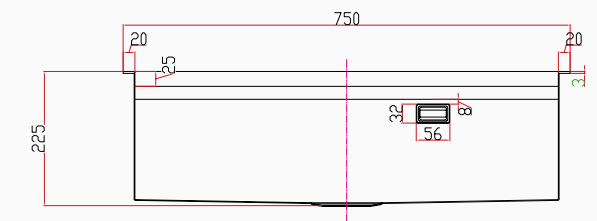

KUTUDAN ÇIKAN SETE DAHİL AKSESUARLAR

ALIA

El Yapımı PVD Eviye Seti
75x48 cm Siyah

[sku] SNST0058

8682768850824

Detaylı bilgi için
QR kodunu
tarayın

TEKNİK ÖZELLİKLER

Yüzey Tipi	PVD Nano Kabartma Yüzey
Renk	Siyah
Teknoloji	El Yapımı
Sac Kalınlığı	3 mm + 1 mm
Kurulum Tipi	Tezgah Altı / Üstü / Sıfır
Malzeme	AIS 304 Paslanmaz Çelik
Boyutlar	75x48 cm
Kutu Boyutları	54x81x28 cm
Kutu Ağırlığı	14,7 kg