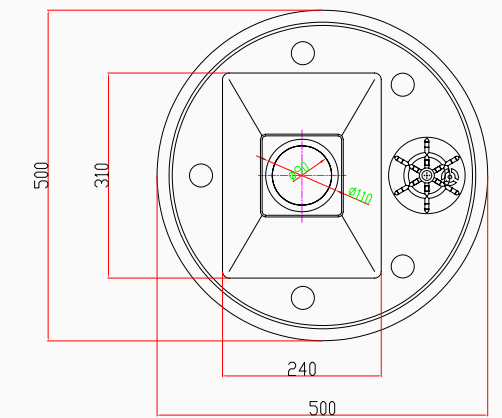

Çelik Tepsi
Süzgeç

LOFT

Ankastru Teknolojik Eviye Seti 50x50 cm Siyah

SKU: SNHD0001
8682768850138

Detaylı bilgi için
QR kodunu
tarayın

TEKNİK ÖZELLİKLER

Yüzey Tipi	PVD Nano
Renk	Siyah
Teknoloji	El Yapımı
Sac Kalınlığı	3 mm + 1 mm
Kurulum Tipi	Tezgah Üstü / Tezgaha Sıfır
Malzeme	AIS 304 Paslanmaz Çelik
Boyutlar	50x50 cm
Kutu Boyutları	89x55x29 cm
Kutu Ağırlığı	12,5 kg