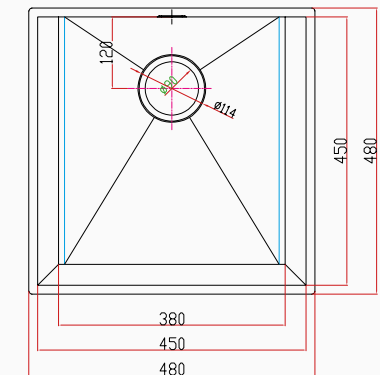

MAREA

El Yapımı Nano Eviye Seti
48x48 cm Mat Gri

[SKU] SNST0039
[Barcode] 8682768850633

Detaylı bilgi için
QR kodunu
tarayın

TEKNİK ÖZELLİKLER

Yüzey Tipi	Nano
Renk	Mat Gri
Teknoloji	El Yapımı
Sac Kalınlığı	3 mm + 1 mm
Kurulum Tipi	Tezgah Altı / Üstü / Sıfır
Malzeme	AIS 304 Paslanmaz Çelik
Boyutlar	48x48 cm
Kutu Boyutları	54x54x29 cm
Kutu Ağırlığı	9,6 kg

KUTUDAN ÇIKAN SETE DAHİL AKSESUARLAR

Tel Izgara
Eviye Altlığı

Sifon Süzgeç
Takımı

İsimlik

Sifon Gider
Takımı

Kesme
Tahtası