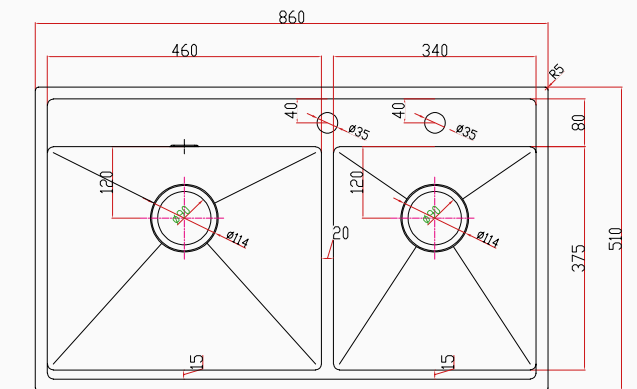

[SKU] SNST0022
[Barcode] 8682768850428

Detaylı bilgi için
QR kodunu
tarayın

TEKNİK ÖZELLİKLER

Yüzey Tipi	Nano
Renk	Mat Gri
Teknoloji	El Yapımı
Sac Kalınlığı	3 mm + 1 mm
Kurulum Tipi	Tezgah Altı / Üstü / Sıfır
Malzeme	AIS 304 Paslanmaz Çelik
Boyutlar	86x51 cm
Kutu Boyutları	58x93x28 cm
Kutu Ağırlığı	17,5 kg