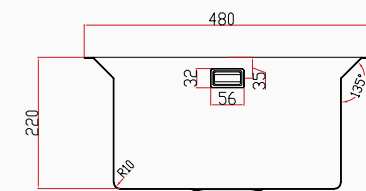

[sku] SNST0040
[barcode] 8682768850640

Detaylı bilgi için
QR kodunu
tarayın

TEKNİK ÖZELLİKLER

Yüzey Tipi	PVD Nano
Renk	Siyah
Teknoloji	El Yapımı
Sac Kalınlığı	3 mm + 1 mm
Kurulum Tipi	Tezgah Altı / Üstü / Sıfır
Malzeme	AIS 304 Paslanmaz Çelik
Boyutlar	48x48 cm
Kutu Boyutları	54x54x29 cm
Kutu Ağırlığı	9,6 kg