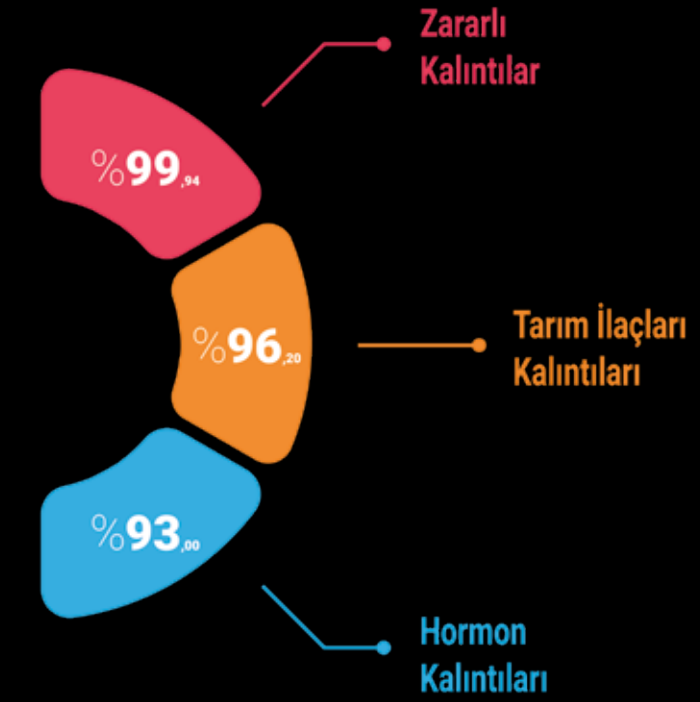

DAHA SAĞLIKLI VE UZUN ÖMÜRLÜ GIDALAR

Hidroksil Su İyon Temizleme Teknolojisi (Ozon Jeneratörlü Evye), aktif oksijen ve plazma temelli yeni bir temizleme teknolojisidir. Arıtma işlemi katkı maddesi olmadan temiz su kullanılır. Temizlikten sonra, ikincil kirliliği önleyen zararlı bir kalıntı yoktur. Pestisitleri, bakterileri ve hormonları etkili bir şekilde giderecek kadar güvenlidir.