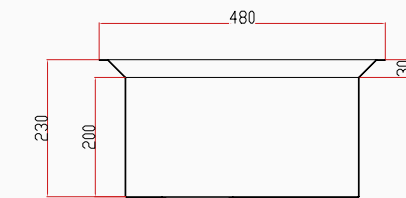

[SKU] SNST0053

[Barcode] 8682768850770

Detaylı bilgi için
QR kodunu
tarayın

TEKNİK ÖZELLİKLER

Yüzey Tipi	PVD Nano
Renk	Altın
Teknoloji	El Yapımı
Sac Kalınlığı	3 mm + 1 mm
Kurulum Tipi	Tezgah Altı / Üstü / Sıfır
Malzeme	AIS 304 Paslanmaz Çelik
Boyutlar	85x48 cm
Kutu Boyutları	54x91x28 cm
Kutu Ağırlığı	14,9 kg