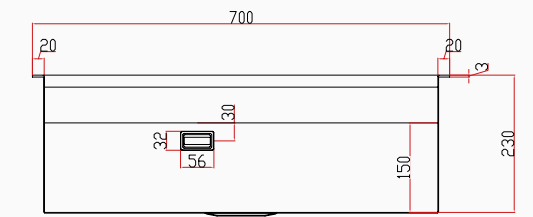

MILANO

El Yapımı PVD Eviye Seti
70x48 cm Siyah

[SKU] SNST0028

[Barcode] 8682768850527

Detaylı bilgi için
QR kodunu
tarayın

TEKNİK ÖZELLİKLER

Yüzey Tipi	PVD Nano
Renk	Siyah
Teknoloji	El Yapımı
Sac Kalınlığı	3 mm + 1 mm
Kurulum Tipi	Tezgah Altı / Üstü / Sıfır
Malzeme	AIS 304 Paslanmaz Çelik
Boyutlar	70x48 cm
Kutu Boyutları	54x77x29 cm
Kutu Ağırlığı	16,2 kg

MILANO

El Yapımı PVD Eviye Seti
70x48 cm Altın

[SKU] SNST0029
8682768850534

Detaylı bilgi için
QR kodunu
tarayın

TEKNİK ÖZELLİKLER

Yüzey Tipi	PVD Nano
Renk	Altın
Teknoloji	El Yapımı
Sac Kalınlığı	3 mm + 1 mm
Kurulum Tipi	Tezgah Altı / Üstü / Sıfır
Malzeme	AIS 304 Paslanmaz Çelik
Boyutlar	70x48 cm
Kutu Boyutları	54x77x29 cm
Kutu Ağırlığı	16,2 kg