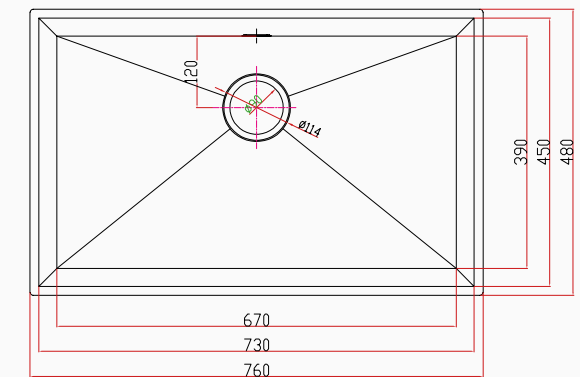

[SKU] SNST0050
[Barcode], 8682768850749

Detaylı bilgi için
QR kodunu
tarayın

TEKNİK ÖZELLİKLER

Yüzey Tipi	PVD Nano
Renk	Altın
Teknoloji	El Yapımı
Sac Kalınlığı	3 mm + 1 mm
Kurulum Tipi	Tezgah Altı / Üstü / Sıfır
Malzeme	AIS 304 Paslanmaz Çelik
Boyutlar	76x48 cm
Kutu Boyutları	54x82x28 cm
Kutu Ağırlığı	13,85 kg