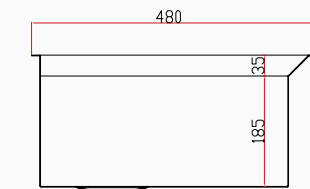

MAREA

El Yapımı PVD Eviye Seti
48x48 cm Altın

[sku] SNST0041
[barcode] 8682768850657

Detaylı bilgi için
QR kodunu
tarayın

TEKNİK ÖZELLİKLER

Yüzey Tipi	PVD Nano
Renk	Altın
Teknoloji	El Yapımı
Sac Kalınlığı	3 mm + 1 mm
Kurulum Tipi	Tezgah Altı / Üstü / Sıfır
Malzeme	AIS 304 Paslanmaz Çelik
Boyutlar	48x48 cm
Kutu Boyutları	54x54x29 cm
Kutu Ağırlığı	9,6 kg