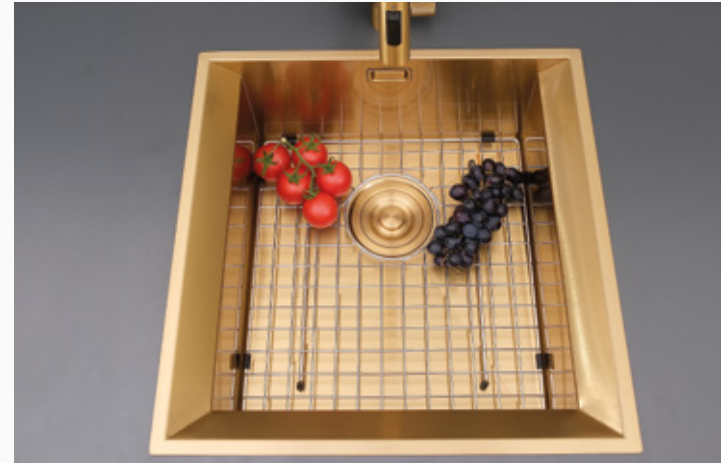

KUTUDAN ÇIKAN SETE DAHİL AKSESUARLAR

Tel Izgara
Eviye Altlığı

Sifon Süzgeç
Takımı

İsimlik

Sifon Gider
Takımı

Kesme
Tahtası

MAREA

El Yapımı PVD Eviye Seti
45x48 cm Altın