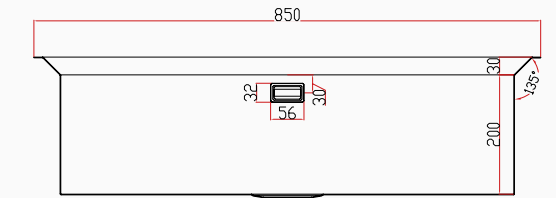

[SKU] SNST0051
[Barcode] 8682768850756

Detaylı bilgi için
QR kodunu
tarayın

TEKNİK ÖZELLİKLER

Yüzey Tipi	Nano
Renk	Mat Gri
Teknoloji	El Yapımı
Sac Kalınlığı	3 mm + 1 mm
Kurulum Tipi	Tezgah Altı / Üstü / Sıfır
Malzeme	AIS 304 Paslanmaz Çelik
Boyutlar	85x48 cm
Kutu Boyutları	54x91x28 cm
Kutu Ağırlığı	14,9 kg