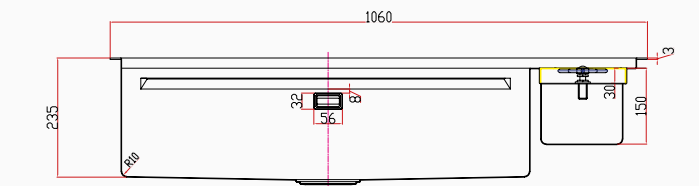

KUTUDAN ÇIKAN SETE DAHİL AKSESUARLAR

VERONA

El Yapımı PVD Eviye Seti
106x48 cm Siyah

[SKU] SNST0034
8682768850589

Detaylı bilgi için
QR kodunu
tarayın

TEKNİK ÖZELLİKLER

Yüzey Tipi	PVD Nano
Renk	Siyah
Teknoloji	El Yapımı
Sac Kalınlığı	3 mm + 1 mm
Kurulum Tipi	Tezgah Altı / Üstü / Sıfır
Malzeme	AIS 304 Paslanmaz Çelik
Boyutlar	106x48 cm
Kutu Boyutları	55x112x29 cm
Kutu Ağırlığı	20 kg