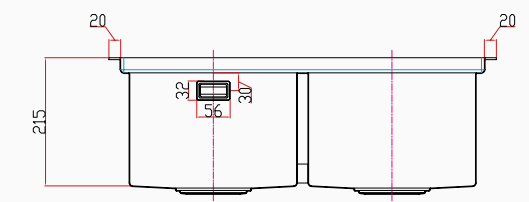

ASOLA ▶

El Yapımı Nano Eviye Seti
65x48 cm Mat Gri

[SKU] SNST0064
[Barcode] 8682768850886

Detaylı bilgi için
QR kodunu
tarayın

TEKNİK ÖZELLİKLER

Yüzey Tipi	Nano
Renk	Mat Gri
Teknoloji	El Yapımı
Sac Kalınlığı	3 mm + 1 mm
Kurulum Tipi	Tezgah Altı / Üstü / Sıfır
Malzeme	AIS 304 Paslanmaz Çelik
Boyutlar	65x48 cm
Kutu Boyutları	54x71x28 cm
Kutu Ağırlığı	16 kg