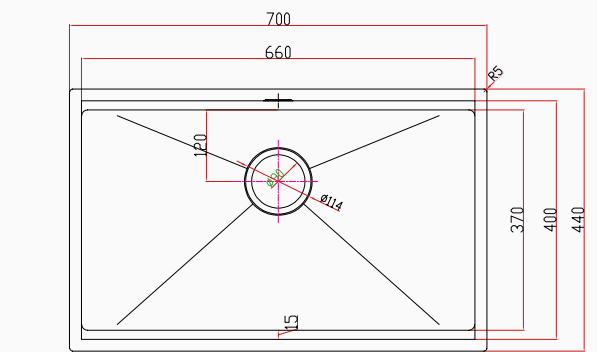

El Yapımı Eviye Seti
70x44 cm Inoks

[SKU] SNST0015
[Barcode] 8682768850350

Detaylı bilgi için
QR kodunu
tarayın

TEKNİK ÖZELLİKLER

Yüzey Tipi	Fırçalanmış Çelik
Renk	Inoks
Teknoloji	El Yapımı
Sac Kalınlığı	3 mm + 1 mm
Kurulum Tipi	Tezgah Altı / Üstü / Sıfır
Malzeme	AIS 304 Paslanmaz Çelik
Boyutlar	70x44 cm
Kutu Boyutları	51x76x28 cm
Kutu Ağırlığı	12,8 kg