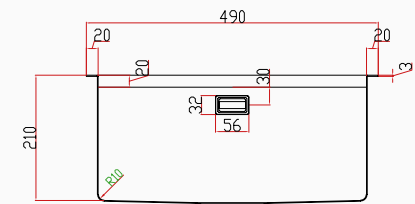

El Yapımı Nano Eviye Seti
49x44 cm Mat Gri

[SKU] SNST0006
[Barcode] 8682768850268

Detaylı bilgi için
QR kodunu
tarayın

TEKNİK ÖZELLİKLER

Yüzey Tipi	Nano
Renk	Mat Gri
Teknoloji	El Yapımı
Sac Kalınlığı	3 mm + 1 mm
Kurulum Tipi	Tezgah Altı / Üstü / Sıfır
Malzeme	AIS 304 Paslanmaz Çelik
Boyutlar	49x44 cm
Kutu Boyutları	50x55x27 cm
Kutu Ağırlığı	11 kg