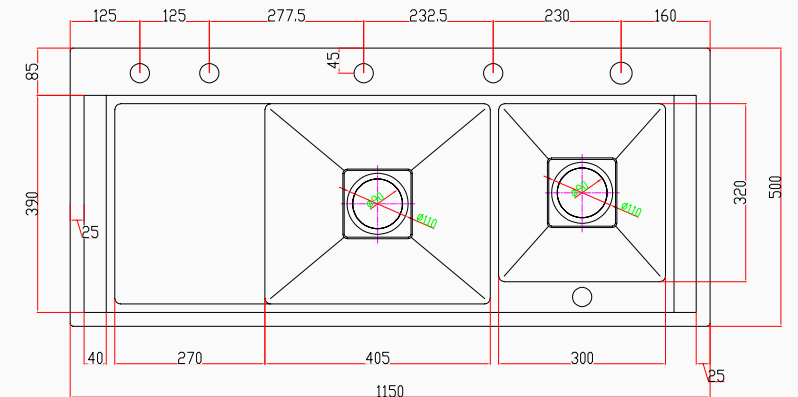

[SKU] SNST0025
[Barcode] 8682768850497

Detaylı bilgi için
QR kodunu
tarayın