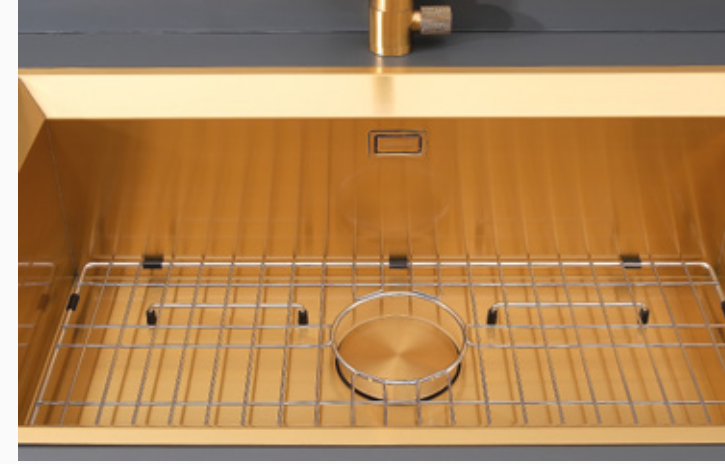

ASTRO

El Yapımı PVD Eviye Seti
76x48 cm Altın