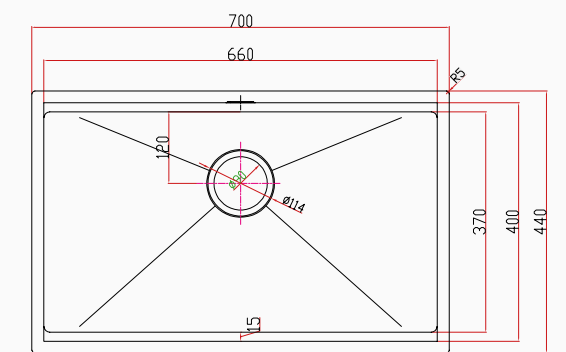

El Yapımı PVD Eviye Seti
70x44 cm Siyah

[SKU] SNST0013
[Barcode] 8682768850336

Detaylı bilgi için
QR kodunu
tarayın

TEKNİK ÖZELLİKLER

Yüzey Tipi	PVD Nano
Renk	Siyah
Teknoloji	El Yapımı
Sac Kalınlığı	3 mm + 1 mm
Kurulum Tipi	Tezgah Altı / Üstü / Sıfır
Malzeme	AIS 304 Paslanmaz Çelik
Boyutlar	70x44 cm
Kutu Boyutları	51x76x28 cm
Kutu Ağırlığı	12,8 kg