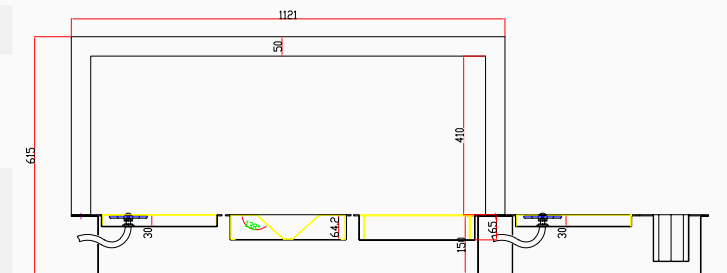

KUTUDAN ÇIKAN SETE DAHİL AKSESUARLAR

VIOLA

El Yapımı Eviye Seti
82x45 cm Siyah

SKU ANSN0001

8682768850152

Detaylı bilgi için
QR kodunu
tarayın

TEKNİK ÖZELLİKLER

Yüzey Tipi	PVD Nano
Renk	Siyah
Teknoloji	El Yapımı
Sac Kalınlığı	3 mm + 1 mm
Kurulum Tipi	Tezgah Üstü / Tezgaha Sıfır
Malzeme	AIS 304 Paslanmaz Çelik
Boyutlar	82x45 cm
Kutu Boyutları	Ada Seti: 169x21x25 cm Eviye Takı: 51x27x125 cm Eviye Seti: 87x53x29 cm
Kutu Ağırlığı	Ada Seti: 16 kg Eviye Takı: 27,5 kg Eviye Seti: 15 kg