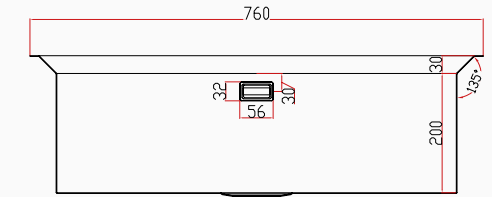

[SKU] SNST0050
[Barcode], 8682768850749

Detaylı bilgi için
QR kodunu
tarayın

TEKNİK ÖZELLİKLER

Yüzey Tipi	PVD Nano
Renk	Altın
Teknoloji	El Yapımı
Sac Kalınlığı	3 mm + 1 mm
Kurulum Tipi	Tezgah Altı / Üstü / Sıfır
Malzeme	AIS 304 Paslanmaz Çelik
Boyutlar	76x48 cm
Kutu Boyutları	54x82x28 cm
Kutu Ağırlığı	13,85 kg