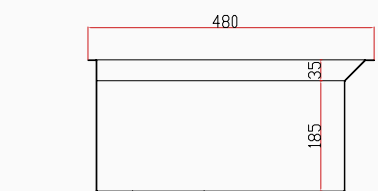

KUTUDAN ÇIKAN SETE DAHİL AKSESUARLAR

Tel Izgara
Eviye Altlığı

Sifon Süzgeç
Takımı

İsimlik

Sifon Gider
Takımı

Kesme
Tahtası

MAREA

El Yapımı Nano Eviye Seti
48x48 cm Mat Gri