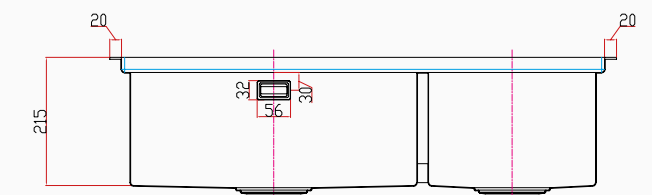

[sku] SNST0070
8682768850947

Detaylı bilgi için
QR kodunu
tarayın

TEKNİK ÖZELLİKLER

Yüzey Tipi	PVD Nano
Renk	Altın
Teknoloji	El Yapımı
Sac Kalınlığı	3 mm + 1 mm
Kurulum Tipi	Tezgah Altı / Üstü / Sıfır
Malzeme	AIS 304 Paslanmaz Çelik
Boyutlar	85x48 cm
Kutu Boyutları	54x91x28 cm
Kutu Ağırlığı	17,6 kg