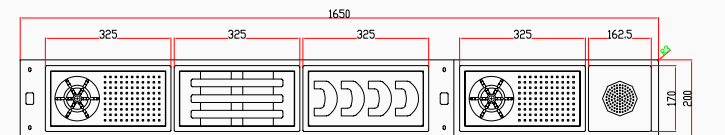

KUTUDAN ÇIKAN SETE DAHİL AKSESUARLAR

VIOLA

El Yapımı Eviye Seti
82x45 cm Siyah

SKU ANSN0001

8682768850152

Detaylı bilgi için
QR kodunu
tarayın

TEKNİK ÖZELLİKLER

Yüzey Tipi	PVD Nano
Renk	Siyah
Teknoloji	El Yapımı
Sac Kalınlığı	3 mm + 1 mm
Kurulum Tipi	Tezgah Üstü / Tezgaha Sıfır
Malzeme	AIS 304 Paslanmaz Çelik
Boyutlar	82x45 cm
Kutu Boyutları	Ada Seti: 169x21x25 cm Eviye Takı: 51x27x125 cm Eviye Seti: 87x53x29 cm
Kutu Ağırlığı	Ada Seti: 16 kg Eviye Takı: 27,5 kg Eviye Seti: 15 kg