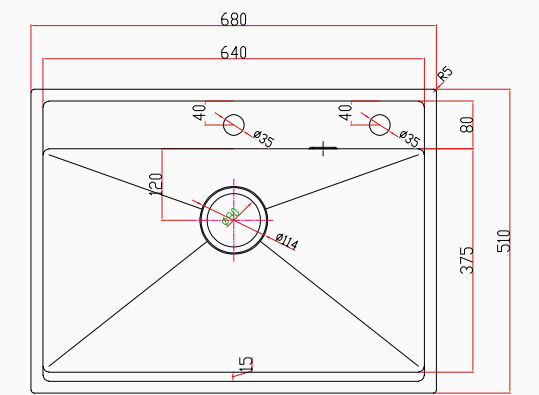

MURANO

El Yapımı PVD Eviye Seti
68x51 cm Siyah

[SKU] SNST0017

[Barcode] 8682768850374

Detaylı bilgi için
QR kodunu
tarayın

TEKNİK ÖZELLİKLER

Yüzey Tipi	PVD Nano
Renk	Siyah
Teknoloji	El Yapımı
Sac Kalınlığı	3 mm + 1 mm
Kurulum Tipi	Tezgah Altı / Üstü / Sıfır
Malzeme	AIS 304 Paslanmaz Çelik
Boyutlar	68x51 cm
Kutu Boyutları	58x75x29 cm
Kutu Ağırlığı	13,8 kg

KUTUDAN ÇIKAN SETE DAHİL AKSESUARLAR

Kesme
Tahtası

Çelik Tepsi
Süzgeç

Katlanabilir
Tel Izgara

Sifon
Kumanda
Anahtarı

İsimlik

Sifon Gider
Takımı

Sifon Süzgeç
Takımı