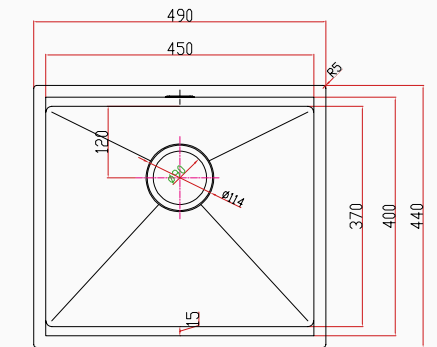

El Yapımı PVD Eviye Seti
49x44 cm Siyah

[SKU] SNST0005
[Barcode] 8682768850251

Detaylı bilgi için
QR kodunu
tarayın

TEKNİK ÖZELLİKLER

Yüzey Tipi	PVD Nano
Renk	Siyah
Teknoloji	El Yapımı
Sac Kalınlığı	3 mm + 1 mm
Kurulum Tipi	Tezgah Altı / Üstü / Sıfır
Malzeme	AIS 304 Paslanmaz Çelik
Boyutlar	49x44 cm
Kutu Boyutları	50x55x27 cm
Kutu Ağırlığı	11 kg