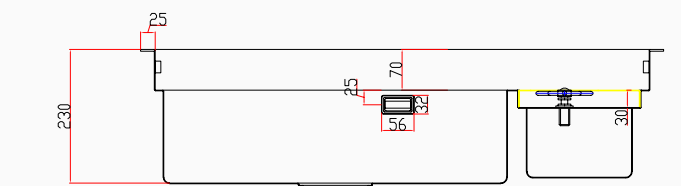

Yüzey Tipi	PVD Nano
Renk	Siyah
Teknoloji	El Yapımı
Sac Kalınlığı	3 mm + 1 mm
Kurulum Tipi	Tezgah Üstü / Tezgaha Sıfır
Malzeme	AIS 304 Paslanmaz Çelik
Boyutlar	115x50 cm
Kutu Boyutları	Eviye: 122x58x29 cm Batarya: 63x28x11 cm
Kutu Ağırlığı	Eviye: 21,5 kg Batarya: 3,5 kg

KUTUDAN ÇIKAN SETE DAHİL AKSESUARLAR

SKU: SNST0026
8682768850503

Detaylı bilgi için
QR kodunu
tarayın

TEKNİK ÖZELLİKLER

Yüzey Tipi	PVD Nano
Renk	Siyah
Teknoloji	El Yapımı
Sac Kalınlığı	3 mm + 1 mm
Kurulum Tipi	Tezgah Üstü / Tezgaha Sıfır
Malzeme	AIS 304 Paslanmaz Çelik
Boyutlar	90x50 cm
Kutu Boyutları	132x58x34 cm
Kutu Ağırlığı	23,5 kg