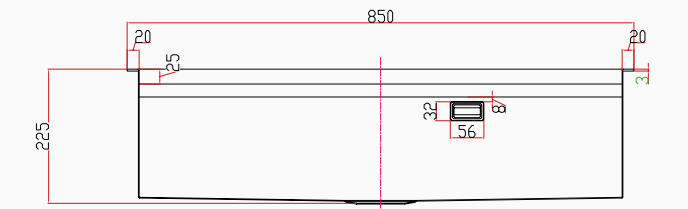

[SKU] SNST0062
[Barcode] 8682768850862

Detaylı bilgi için
QR kodunu
tarayın

TEKNİK ÖZELLİKLER

Yüzey Tipi	PVD Nano Kabartma Yüzey
Renk	Altın
Teknoloji	El Yapımı
Sac Kalınlığı	3 mm + 1 mm
Kurulum Tipi	Tezgah Altı / Üstü / Sıfır
Malzeme	AIS 304 Paslanmaz Çelik
Boyutlar	85x48 cm
Kutu Boyutları	54x91x28 cm
Kutu Ağırlığı	15,8 kg