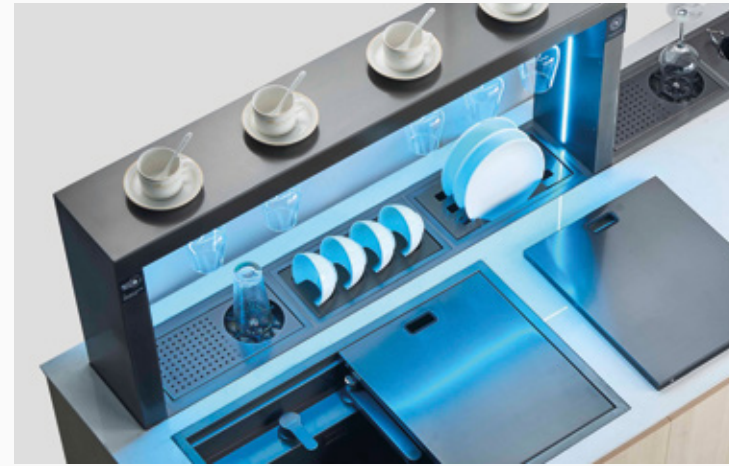

VIOLA

El Yapımı Eviye Seti
82x45 cm Siyah

SKU ANSN0001

8682768850152

Detaylı bilgi için
QR kodunu
tarayın