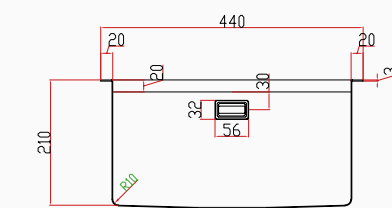

ALLURE

El Yapımı PVD Eviye Seti
44x44 cm Altın

[sku] SNST0004
[barcode] 8682768850244

Detaylı bilgi için
QR kodunu
tarayın

TEKNİK ÖZELLİKLER

Yüzey Tipi	PVD Nano
Renk	Altın
Teknoloji	El Yapımı
Sac Kalınlığı	3 mm + 1 mm
Kurulum Tipi	Tezgah Altı / Üstü / Sıfır
Malzeme	AIS 304 Paslanmaz Çelik
Boyutlar	44x44 cm
Kutu Boyutları	51x51x26 cm
Kutu Ağırlığı	10,7 kg

KUTUDAN ÇIKAN SETE DAHİL AKSESUARLAR

Kesme
Tahtası

Çelik Tepsi
Süzgeç

Katlanabilir
Tel Izgara

Sifon Süzgeç
Takımı

İsimlik

Sifon Gider
Takımı