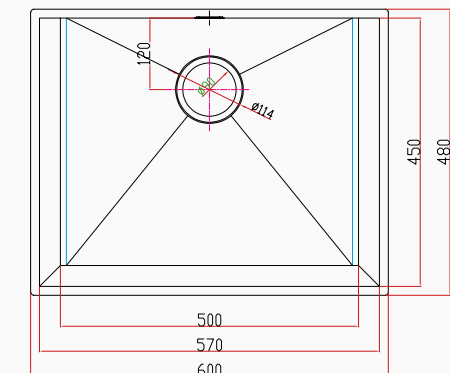

MAREA

El Yapımı PVD Eviye Seti
60x48 cm Altın

[sku] SNST0044
[barcode] 8682768850688

Detaylı bilgi için
QR kodunu
tarayın

TEKNİK ÖZELLİKLER

Yüzey Tipi	PVD Nano
Renk	Altın
Teknoloji	El Yapımı
Sac Kalınlığı	3 mm + 1 mm
Kurulum Tipi	Tezgah Altı / Üstü / Sifir
Malzeme	AIS 304 Paslanmaz Çelik
Boyutlar	60x48 cm
Kutu Boyutları	54x66x29 cm
Kutu Ağırlığı	10,7 kg

KUTUDAN ÇIKAN SETE DAHİL AKSESUARLAR