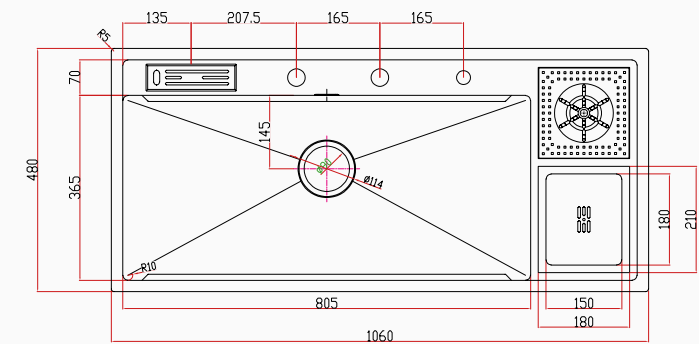

KUTUDAN ÇIKAN SETE DAHİL AKSESUARLAR

VERONA

El Yapımı PVD Eviye Seti
106x48 cm Siyah

[SKU] SNST0034
8682768850589

Detaylı bilgi için
QR kodunu
tarayın

TEKNİK ÖZELLİKLER

Yüzey Tipi	PVD Nano
Renk	Siyah
Teknoloji	El Yapımı
Sac Kalınlığı	3 mm + 1 mm
Kurulum Tipi	Tezgah Altı / Üstü / Sıfır
Malzeme	AIS 304 Paslanmaz Çelik
Boyutlar	106x48 cm
Kutu Boyutları	55x112x29 cm
Kutu Ağırlığı	20 kg