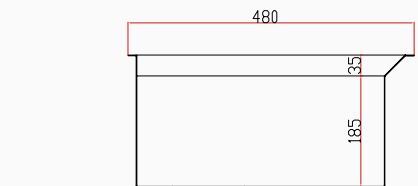

KUTUDAN ÇIKAN SETE DAHİL AKSESUARLAR

Tel Izgara
Eviye Altlığı

Sifon Süzgeç
Takımı

İsimlik

Sifon Gider
Takımı

Kesme
Tahtası

MAREA

El Yapımı Nano Eviye Seti
75x48 cm Mat Gri