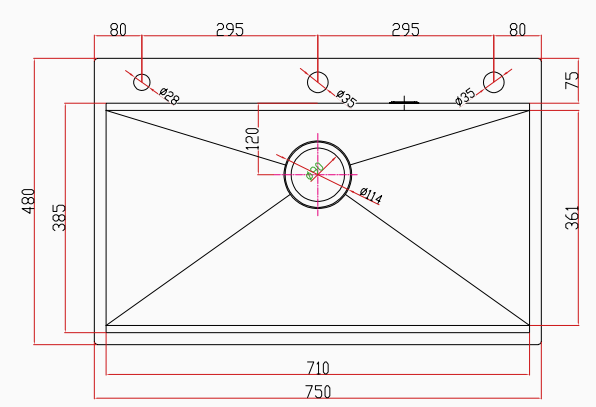

Sifon Gider
Takımı

ALIA

El Yapımı PVD Eviye Seti
75x48 cm Altın

[SKU] SNST0059
[Barcode] 8682768850831

Detaylı bilgi için
QR kodunu
tarayın

TEKNİK ÖZELLİKLER

Yüzey Tipi	PVD Nano Kabartma Yüzey
Renk	Altın
Teknoloji	El Yapımı
Sac Kalınlığı	3 mm + 1 mm
Kurulum Tipi	Tezgah Altı / Üstü / Sıfır
Malzeme	AIS 304 Paslanmaz Çelik
Boyutlar	75x48 cm
Kutu Boyutları	54x81x28 cm
Kutu Ağırlığı	14,7 kg