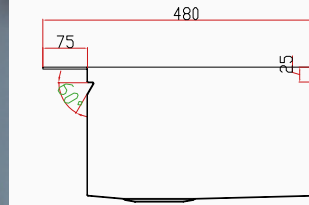

[SKU] SNST0062
[Barcode] 8682768850862

Detaylı bilgi için
QR kodunu
tarayın

TEKNİK ÖZELLİKLER

Yüzey Tipi	PVD Nano Kabartma Yüzey
Renk	Altın
Teknoloji	El Yapımı
Sac Kalınlığı	3 mm + 1 mm
Kurulum Tipi	Tezgah Altı / Üstü / Sıfır
Malzeme	AIS 304 Paslanmaz Çelik
Boyutlar	85x48 cm
Kutu Boyutları	54x91x28 cm
Kutu Ağırlığı	15,8 kg