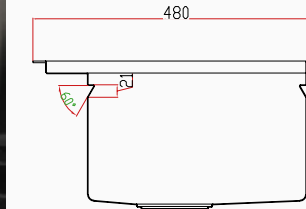

KUTUDAN ÇIKAN SETE DAHİL AKSESUARLAR

VERONA

El Yapımı PVD Eviye Seti
85x48 cm Siyah

[SKU] SNST0031

[Barcode] 8682768850558

Detaylı bilgi için
QR kodunu
tarayın

TEKNİK ÖZELLİKLER

Yüzey Tipi	PVD Nano
Renk	Siyah
Teknoloji	El Yapımı
Sac Kalınlığı	3 mm + 1 mm
Kurulum Tipi	Tezgah Altı / Üstü / Sıfır
Malzeme	AIS 304 Paslanmaz Çelik
Boyutlar	85x48 cm
Kutu Boyutları	54x92x29 cm
Kutu Ağırlığı	18 kg