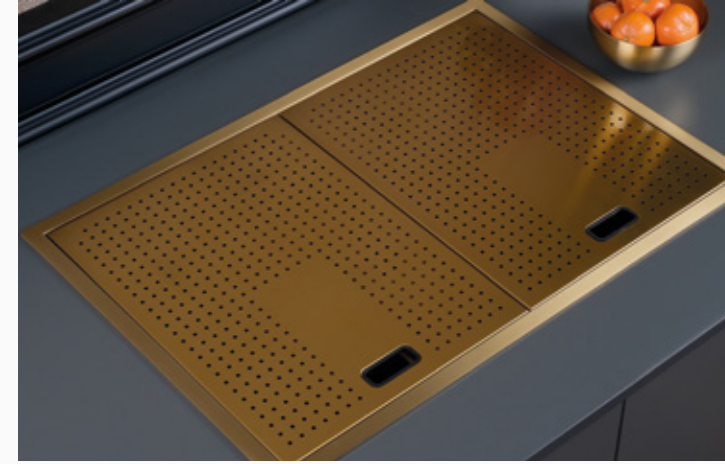

MILANO

El Yapımı PVD Eviye Seti
70x48 cm Altın