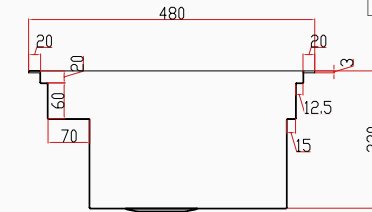

[SKU] SNST0029
8682768850534

Detaylı bilgi için
QR kodunu
tarayın