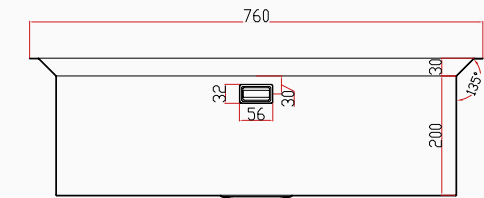

85x48 cm

ASTRO

El Yapımı Nano Eviye Seti
76x48 cm Mat Gri

[SKU] SNST0048
[Barcode] 8682768850725

Detaylı bilgi için
QR kodunu
tarayın

TEKNİK ÖZELLİKLER

Yüzey Tipi	Nano
Renk	Mat Gri
Teknoloji	El Yapımı
Sac Kalınlığı	3 mm + 1 mm
Kurulum Tipi	Tezgah Altı / Üstü / Sıfır
Malzeme	AIS 304 Paslanmaz Çelik
Boyutlar	76x48 cm
Kutu Boyutları	54x82x28 cm
Kutu Ağırlığı	13,85 kg