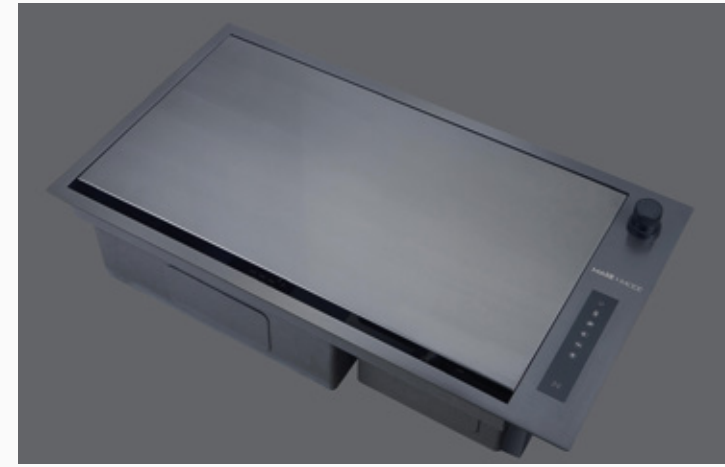

NOVA

Ultrasonik Temizleme
Fonksiyonlu Eviye Seti
90x50 cm Siyah

SKU: OZONE03MS
8682768850121

Detaylı bilgi için
QR kodunu
tarayın

TEKNİK ÖZELLİKLER

Yüzey Tipi	PVD Nano
Renk	Siyah
Teknoloji	El Yapımı
Sac Kalınlığı	3 mm + 1 mm
Kurulum Tipi	Tezgah Üstü / Tezgaha Sıfır
Malzeme	AIS 304 Paslanmaz Çelik
Boyutlar	90x50 cm
Kutu Boyutları	132x58x34 cm
Kutu Ağırlığı	24,5 kg

KUTUDAN ÇIKAN SETE DAHİL AKSESUARLAR

Artmalı Batarya Seti Çelik Tepsi Süzgeç Yıkama Sepeti Eviye İsimlik Sabunluk Sifon Gider Takımı İkili Sifon Kumanda Anahtarı Sifon Süzgeç Takımı T Fitting