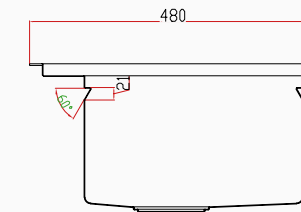

[SKU] SNST0030

8682768850541

Detaylı bilgi için
QR kodunu
tarayın

TEKNİK ÖZELLİKLER

Yüzey Tipi	Nano
Renk	Mat Gri
Teknoloji	El Yapımı
Sac Kalınlığı	3 mm + 1 mm
Kurulum Tipi	Tezgah Altı / Üstü / Sıfır
Malzeme	AIS 304 Paslanmaz Çelik
Boyutlar	85x48 cm
Kutu Boyutları	54x92x29 cm
Kutu Ağırlığı	18 kg