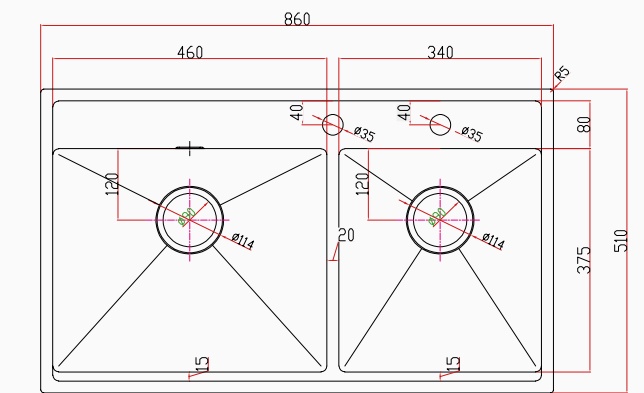

GIOTTO ▶

86x51 cm

GIOTTO ▶

El Yapımı PVD Eviye Seti
86x51 cm Siyah

[SKU] SNST0021
[Barcode] 8682768850411

Detaylı bilgi için
QR kodunu
tarayın

TEKNİK ÖZELLİKLER

Yüzey Tipi	PVD Nano
Renk	Siyah
Teknoloji	El Yapımı
Sac Kalınlığı	3 mm + 1 mm
Kurulum Tipi	Tezgah Altı / Üstü / Sifir
Malzeme	AIS 304 Paslanmaz Çelik
Boyutlar	86x51 cm
Kutu Boyutları	58x93x28 cm
Kutu Ağırlığı	17,5 kg