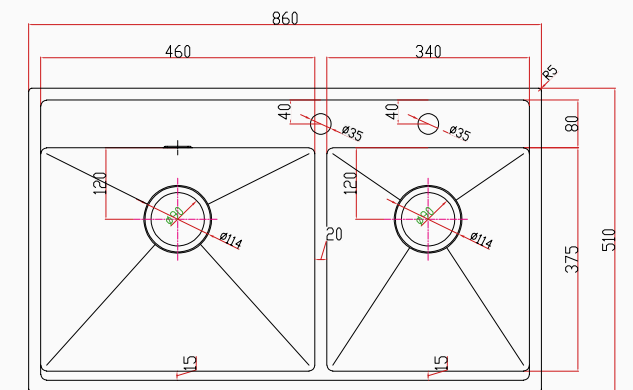

GIOTTO

El Yapımı Eviye Seti
86x51 cm Inoks

[SKU] SNST0023
[Barcode] 8682768850435

Detaylı bilgi için
QR kodunu
tarayın

TEKNİK ÖZELLİKLER

Yüzey Tipi	Fırçalanmış Çelik
Renk	Inoks
Teknoloji	El Yapımı
Sac Kalınlığı	3 mm + 1 mm
Kurulum Tipi	Tezgah Altı / Üstü / Sıfır
Malzeme	AIS 304 Paslanmaz Çelik
Boyutlar	86x51 cm
Kutu Boyutları	58x93x28 cm
Kutu Ağırlığı	17,5 kg