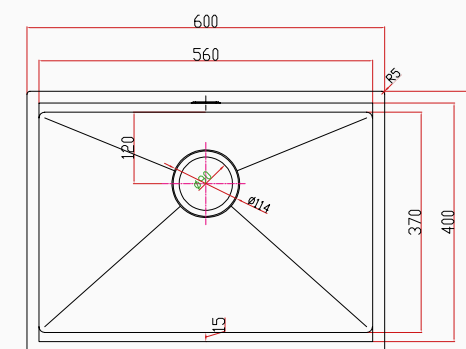

El Yapımı PVD Eviye Seti
60x44 cm Altın

[sku] SNST0012
[barcode] 8682768850329

Detaylı bilgi için
QR kodunu
tarayın

TEKNİK ÖZELLİKLER

Yüzey Tipi	PVD Nano
Renk	Altın
Teknoloji	El Yapımı
Sac Kalınlığı	3 mm + 1 mm
Kurulum Tipi	Tezgah Altı / Üstü / Sıfır
Malzeme	AIS 304 Paslanmaz Çelik
Boyutlar	60x44 cm
Kutu Boyutları	50x66,5x27 cm
Kutu Ağırlığı	11,9 kg