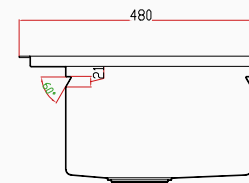

TEKNİK ÖZELLİKLER

Yüzey Tipi	PVD Nano
Renk	Altın
Teknoloji	El Yapımı
Sac Kalınlığı	3 mm + 1 mm
Kurulum Tipi	Tezgah Altı / Üstü / Sıfır
Malzeme	AIS 304 Paslanmaz Çelik
Boyutlar	85x48 cm
Kutu Boyutları	54x92x29 cm
Kutu Ağırlığı	18 kg

KUTUDAN ÇIKAN SETE DAHİL AKSESUARLAR

VERONA

El Yapımı Nano Eviye Seti
106x48 cm Mat Gri

[SKU] SNST0033
8682768850572

Detaylı bilgi için
QR kodunu
tarayın

TEKNİK ÖZELLİKLER

Yüzey Tipi	Nano
Renk	Mat Gri
Teknoloji	El Yapımı
Sac Kalınlığı	3 mm + 1 mm
Kurulum Tipi	Tezgah Altı / Üstü / Sıfır
Malzeme	AIS 304 Paslanmaz Çelik
Boyutlar	106x48 cm
Kutu Boyutları	55x112x29 cm
Kutu Ağırlığı	20 kg

KUTUDAN ÇIKAN SETE DAHİL AKSESUARLAR

VERONA

El Yapımı PVD Eviye Seti
106x48 cm Siyah

[SKU] SNST0034
8682768850589

Detaylı bilgi için
QR kodunu
tarayın

TEKNİK ÖZELLİKLER

Yüzey Tipi	PVD Nano
Renk	Siyah
Teknoloji	El Yapımı
Sac Kalınlığı	3 mm + 1 mm
Kurulum Tipi	Tezgah Altı / Üstü / Sıfır
Malzeme	AIS 304 Paslanmaz Çelik
Boyutlar	106x48 cm
Kutu Boyutları	55x112x29 cm
Kutu Ağırlığı	20 kg