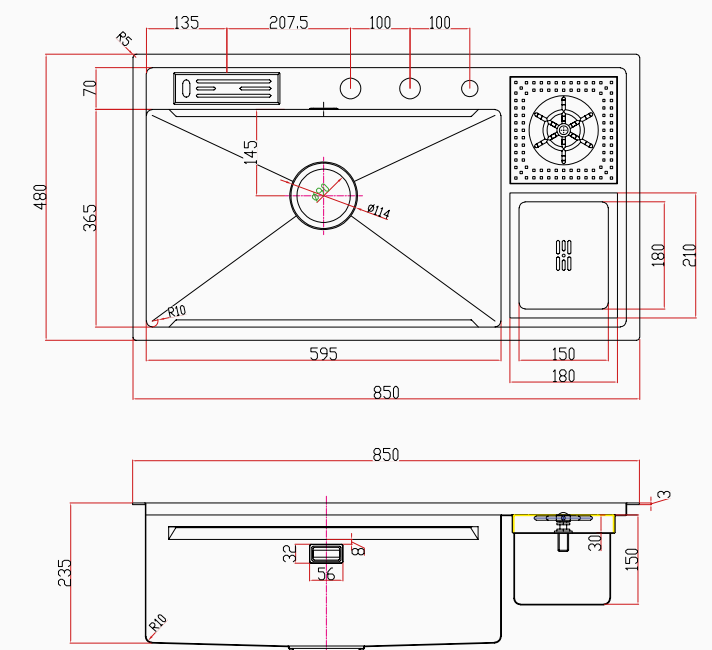

KUTUDAN ÇIKAN SETE DAHİL AKSESUARLAR

VERONA

El Yapımı PVD Eviye Seti
85x48 cm Siyah

[SKU] SNST0031

[Barcode] 8682768850558

Detaylı bilgi için
QR kodunu
tarayın

TEKNİK ÖZELLİKLER

Yüzey Tipi	PVD Nano
Renk	Siyah
Teknoloji	El Yapımı
Sac Kalınlığı	3 mm + 1 mm
Kurulum Tipi	Tezgah Altı / Üstü / Sıfır
Malzeme	AIS 304 Paslanmaz Çelik
Boyutlar	85x48 cm
Kutu Boyutları	54x92x29 cm
Kutu Ağırlığı	18 kg