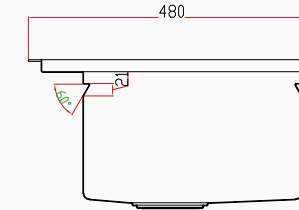

TEKNİK ÖZELLİKLER

Yüzey Tipi	PVD Nano
Renk	Altın
Teknoloji	El Yapımı
Sac Kalınlığı	3 mm + 1 mm
Kurulum Tipi	Tezgah Altı / Üstü / Sıfır
Malzeme	AIS 304 Paslanmaz Çelik
Boyutlar	85x48 cm
Kutu Boyutları	54x92x29 cm
Kutu Ağırlığı	18 kg