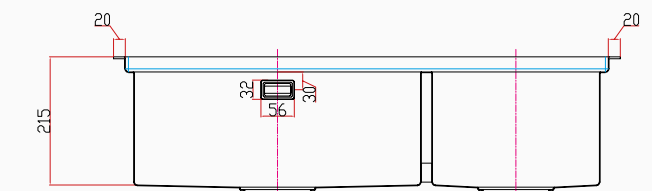

ASOLA

El Yapımı Eviye Seti
85x48 cm Inoks

[SKU] SNST0067
[Barcode], 8682768850916

Detaylı bilgi için
QR kodunu
tarayın

TEKNİK ÖZELLİKLER

Yüzey Tipi	Fırçalanmış Çelik
Renk	Inoks
Teknoloji	El Yapımı
Sac Kalınlığı	3 mm + 1 mm
Kurulum Tipi	Tezgah Altı / Üstü / Sıfır
Malzeme	AIS 304 Paslanmaz Çelik
Boyutlar	85x48 cm
Kutu Boyutları	54x91x28 cm
Kutu Ağırlığı	17,6 kg