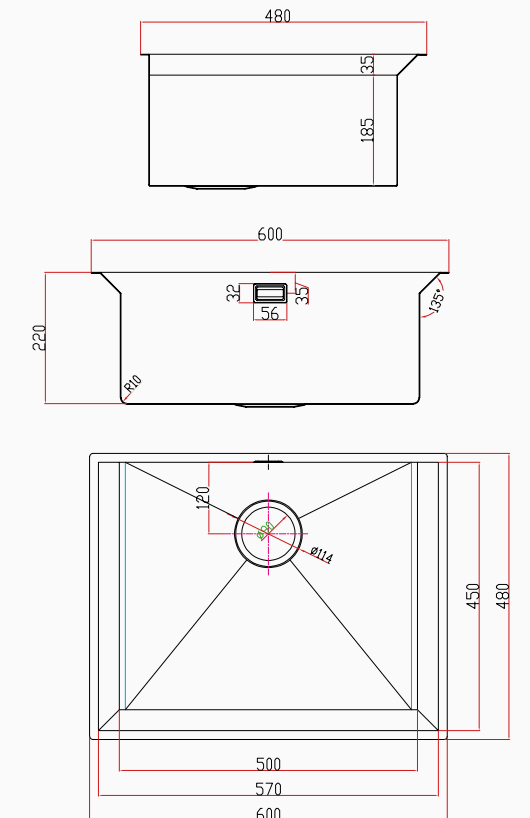

MAREA

El Yapımı PVD Eviye Seti
60x48 cm Siyah

[SKU] SNST0043
[Barcode] 8682768850671

Detaylı bilgi için
QR kodunu
tarayın

TEKNİK ÖZELLİKLER

Yüzey Tipi	PVD Nano
Renk	Siyah
Teknoloji	El Yapımı
Sac Kalınlığı	3 mm + 1 mm
Kurulum Tipi	Tezgah Altı / Üstü / Sıfır
Malzeme	AIS 304 Paslanmaz Çelik
Boyutlar	60x48 cm
Kutu Boyutları	54x66x29 cm
Kutu Ağırlığı	10,7 kg

KUTUDAN ÇIKAN SETE DAHİL AKSESUARLAR