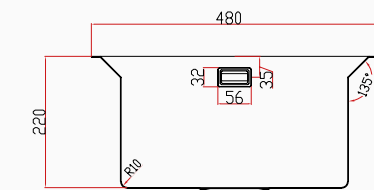

MAREA

El Yapımı PVD Eviye Seti
48x48 cm Altın

[sku] SNST0041
[barcode] 8682768850657

Detaylı bilgi için
QR kodunu
tarayın

TEKNİK ÖZELLİKLER

Yüzey Tipi	PVD Nano
Renk	Altın
Teknoloji	El Yapımı
Sac Kalınlığı	3 mm + 1 mm
Kurulum Tipi	Tezgah Altı / Üstü / Sıfır
Malzeme	AIS 304 Paslanmaz Çelik
Boyutlar	48x48 cm
Kutu Boyutları	54x54x29 cm
Kutu Ağırlığı	9,6 kg