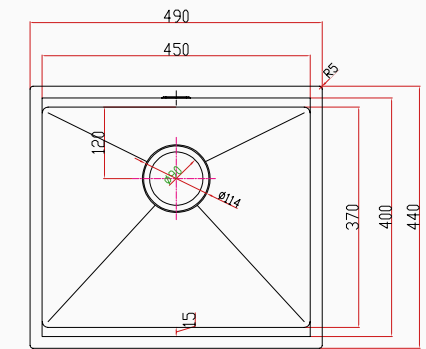

El Yapımı PVD Eviye Seti
49x44 cm Altın

[SKU] SNST0008
[Barcode] 8682768850282

Detaylı bilgi için
QR kodunu
tarayın

TEKNİK ÖZELLİKLER

Yüzey Tipi	PVD Nano
Renk	Altın
Teknoloji	El Yapımı
Sac Kalınlığı	3 mm + 1 mm
Kurulum Tipi	Tezgah Altı / Üstü / Sifir
Malzeme	AIS 304 Paslanmaz Çelik
Boyutlar	49x44 cm
Kutu Boyutları	50x55x27 cm
Kutu Ağırlığı	11 kg