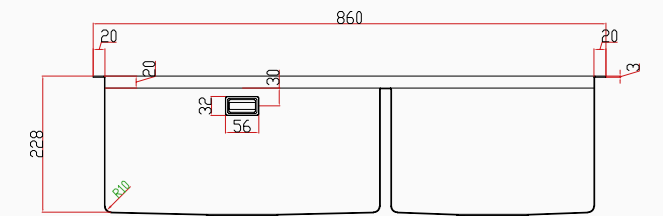

[SKU] SNST0022
[Barcode] 8682768850428

Detaylı bilgi için
QR kodunu
tarayın

TEKNİK ÖZELLİKLER

Yüzey Tipi	Nano
Renk	Mat Gri
Teknoloji	El Yapımı
Sac Kalınlığı	3 mm + 1 mm
Kurulum Tipi	Tezgah Altı / Üstü / Sıfır
Malzeme	AIS 304 Paslanmaz Çelik
Boyutlar	86x51 cm
Kutu Boyutları	58x93x28 cm
Kutu Ağırlığı	17,5 kg