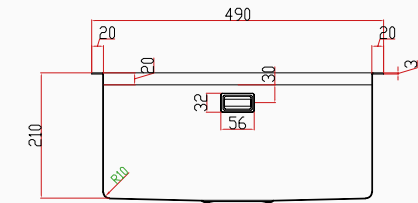

El Yapımı PVD Eviye Seti
49x44 cm Altın

[SKU] SNST0008
[Barcode] 8682768850282

Detaylı bilgi için
QR kodunu
tarayın

TEKNİK ÖZELLİKLER

Yüzey Tipi	PVD Nano
Renk	Altın
Teknoloji	El Yapımı
Sac Kalınlığı	3 mm + 1 mm
Kurulum Tipi	Tezgah Altı / Üstü / Sifir
Malzeme	AIS 304 Paslanmaz Çelik
Boyutlar	49x44 cm
Kutu Boyutları	50x55x27 cm
Kutu Ağırlığı	11 kg