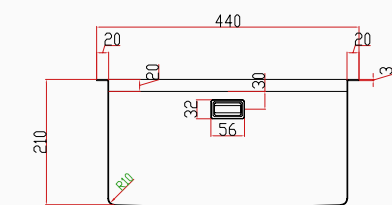

El Yapımı Nano Eviye Seti
44x44 cm Mat Gri

[sku] SNST0002
[barcode] 8682768850220

Detaylı bilgi için
QR kodunu
tarayın

TEKNİK ÖZELLİKLER

Yüzey Tipi	Nano
Renk	Mat Gri
Teknoloji	El Yapımı
Sac Kalınlığı	3 mm + 1 mm
Kurulum Tipi	Tezgah Altı / Üstü / Sıfır
Malzeme	AIS 304 Paslanmaz Çelik
Boyutlar	44x44 cm
Kutu Boyutları	51x51x26 cm
Kutu Ağırlığı	10,7 kg