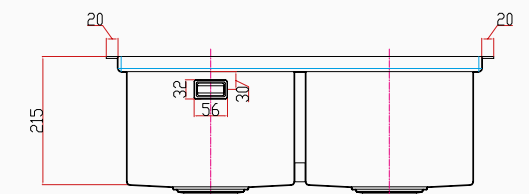

ASOLA ▶

El Yapımı PVD Eviye Seti
65x48 cm Altın

[sku] SNST0066
[barcode] 8682768850909

Detaylı bilgi için
QR kodunu
tarayın

TEKNİK ÖZELLİKLER

Yüzey Tipi	PVD Nano
Renk	Altın
Teknoloji	El Yapımı
Sac Kalınlığı	3 mm + 1 mm
Kurulum Tipi	Tezgah Altı / Üstü / Sıfır
Malzeme	AIS 304 Paslanmaz Çelik
Boyutlar	65x48 cm
Kutu Boyutları	54x71x28 cm
Kutu Ağırlığı	16 kg