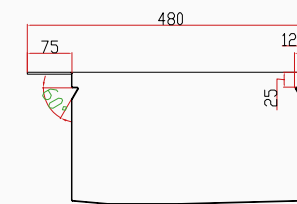

Sifon Gider
Takımı

ALIA

El Yapımı PVD Eviye Seti
75x48 cm Altın

[SKU] SNST0059
[Barcode] 8682768850831

Detaylı bilgi için
QR kodunu
tarayın

TEKNİK ÖZELLİKLER

Yüzey Tipi	PVD Nano Kabartma Yüzey
Renk	Altın
Teknoloji	El Yapımı
Sac Kalınlığı	3 mm + 1 mm
Kurulum Tipi	Tezgah Altı / Üstü / Sıfır
Malzeme	AIS 304 Paslanmaz Çelik
Boyutlar	75x48 cm
Kutu Boyutları	54x81x28 cm
Kutu Ağırlığı	14,7 kg