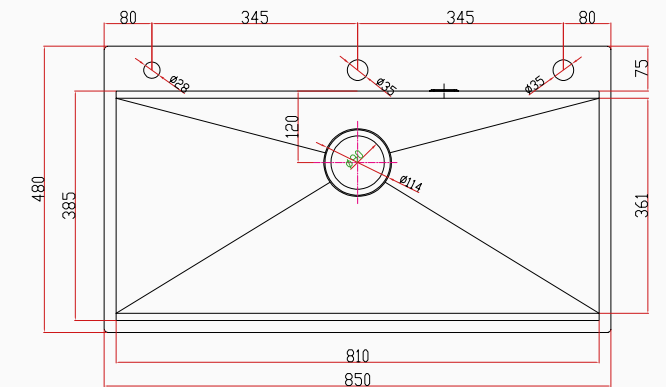

Sifon Gider
Takımı

ALIA

El Yapımı Nano Eviye Seti
85x48 cm Mat Gri

[SKU] SNST0060
[Barcode], 8682768850848

Detaylı bilgi için
QR kodunu
tarayın

TEKNİK ÖZELLİKLER

Yüzey Tipi	Nano Kabartma Yüzey
Renk	Mat Gri
Teknoloji	El Yapımı
Sac Kalınlığı	3 mm + 1 mm
Kurulum Tipi	Tezgah Altı / Üstü / Sıfır
Malzeme	AIS 304 Paslanmaz Çelik
Boyutlar	85x48 cm
Kutu Boyutları	54x91x28 cm
Kutu Ağırlığı	15,8 kg