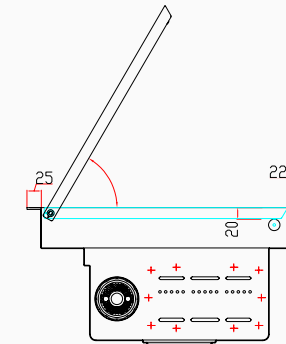

NOVA

Ultrasonik Temizleme
Fonksiyonlu Eviye Seti
90x50 cm Siyah

SKU: OZONE03MS
8682768850121

Detaylı bilgi için
QR kodunu
tarayın

TEKNİK ÖZELLİKLER

Yüzey Tipi	PVD Nano
Renk	Siyah
Teknoloji	El Yapımı
Sac Kalınlığı	3 mm + 1 mm
Kurulum Tipi	Tezgah Üstü / Tezgaha Sıfır
Malzeme	AIS 304 Paslanmaz Çelik
Boyutlar	90x50 cm
Kutu Boyutları	132x58x34 cm
Kutu Ağırlığı	24,5 kg

KUTUDAN ÇIKAN SETE DAHİL AKSESUARLAR

Artmalı Batarya Seti Çelik Tepsi Süzgeç Yıkama Sepeti Eviye İsimlik Sabunluk Sifon Gider Takımı İkili Sifon Kumanda Anahtarı Sifon Süzgeç Takımı T Fitting