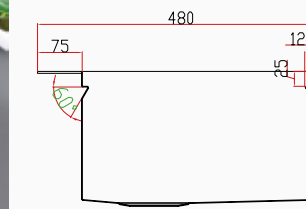

65x48 cm

75x48 cm

85x48 cm

ALIA

El Yapımı PVD Eviye Seti
65x48 cm Siyah

[SKU] SNST0055
8682768850794

Detaylı bilgi için
QR kodunu
tarayın

TEKNİK ÖZELLİKLER