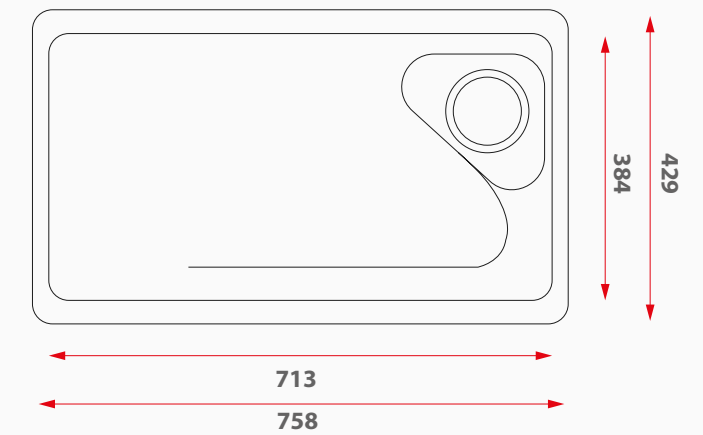

VERONA

El Yapımı PVD Eviye Seti
106x48 cm Altın

[SKU] SNST0035
8682768850596

Detaylı bilgi için
QR kodunu
tarayın

TEKNİK ÖZELLİKLER

Yüzey Tipi	PVD Nano
Renk	Altın
Teknoloji	El Yapımı
Sac Kalınlığı	3 mm + 1 mm
Kurulum Tipi	Tezgah Altı / Üstü / Sıfır
Malzeme	AIS 304 Paslanmaz Çelik
Boyutlar	106x48 cm
Kutu Boyutları	55x112x29 cm
Kutu Ağırlığı	20 kg

KUTUDAN ÇIKAN SETE DAHİL AKSESUARLAR

AVIO

Eviye Seti
76x43 cm Inoks

[SKU] SNST0071
8682768850954

Detaylı bilgi için
QR kodunu
tarayın

TEKNİK ÖZELLİKLER

Yüzey Tipi	Fırçalanmış Çelik
Renk	Inoks
Teknoloji	El Yapımı
Sac Kalınlığı	3 mm + 1 mm
Kurulum Tipi	Tezgah Altı / Üstü / Sıfır
Malzeme	AIS 304 Paslanmaz Çelik
Boyutlar	76x43 cm
Kutu Boyutları	49x82x28 cm
Kutu Ağırlığı	9,2 kg