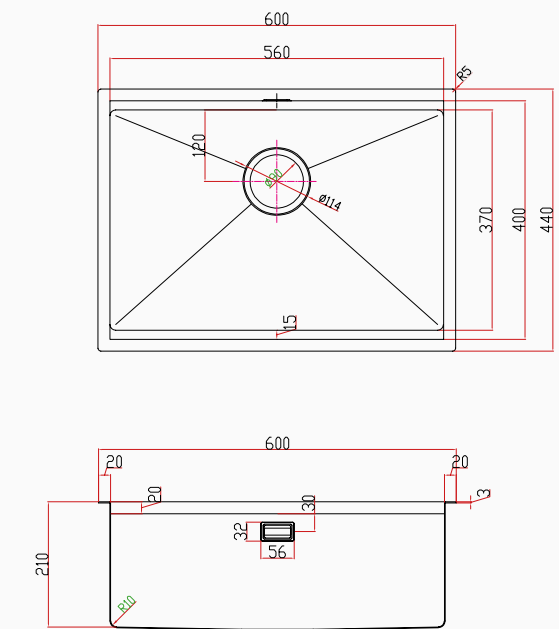

ALLURE

El Yapımı PVD Eviye Seti
60x44 cm Siyah

[sku] SNST0009
[barcode] 8682768850299

Detaylı bilgi için
QR kodunu
tarayın

TEKNİK ÖZELLİKLER

Yüzey Tipi	PVD Nano
Renk	Siyah
Teknoloji	El Yapımı
Sac Kalınlığı	3 mm + 1 mm
Kurulum Tipi	Tezgah Altı / Üstü / Sıfır
Malzeme	AIS 304 Paslanmaz Çelik
Boyutlar	60x44 cm
Kutu Boyutları	50x66,5x27 cm
Kutu Ağırlığı	11,9 kg

KUTUDAN ÇIKAN SETE DAHİL AKSESUARLAR