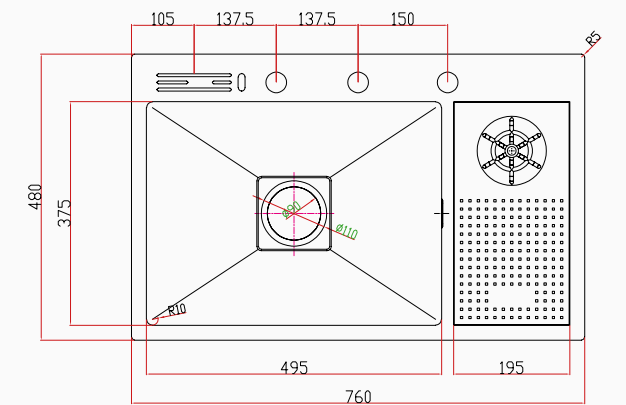

[SKU] SNGL0003
8682768850473

Detaylı bilgi için
QR kodunu
tarayın