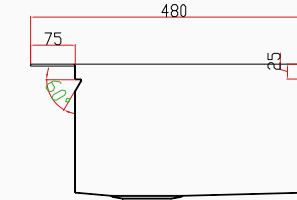

ALIA

El Yapımı PVD Eviye Seti
85x48 cm Siyah

[SKU] SNST0061
[Barcode] 8682768850855

Detaylı bilgi için
QR kodunu
tarayın

TEKNİK ÖZELLİKLER

Yüzey Tipi	PVD Nano Kabartma Yüzey
Renk	Siyah
Teknoloji	El Yapımı
Sac Kalınlığı	3 mm + 1 mm
Kurulum Tipi	Tezgah Altı / Üstü / Sıfır
Malzeme	AIS 304 Paslanmaz Çelik
Boyutlar	85x48 cm
Kutu Boyutları	54x91x28 cm
Kutu Ağırlığı	15,8 kg