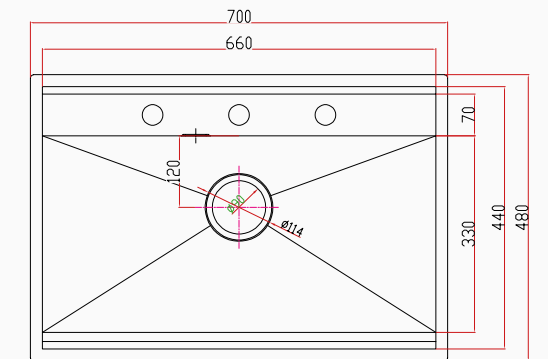

MILANO

El Yapımı PVD Eviye Seti
70x48 cm Siyah

[SKU] SNST0028

[Barcode] 8682768850527

Detaylı bilgi için
QR kodunu
tarayın

TEKNİK ÖZELLİKLER

Yüzey Tipi	PVD Nano
Renk	Siyah
Teknoloji	El Yapımı
Sac Kalınlığı	3 mm + 1 mm
Kurulum Tipi	Tezgah Altı / Üstü / Sıfır
Malzeme	AIS 304 Paslanmaz Çelik
Boyutlar	70x48 cm
Kutu Boyutları	54x77x29 cm
Kutu Ağırlığı	16,2 kg