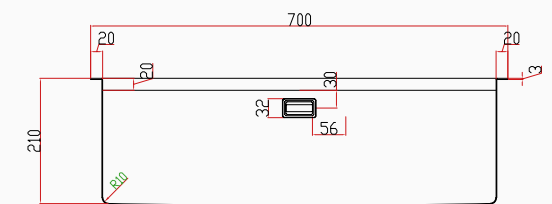

El Yapımı Nano Eviye Seti
70x44 cm Mat Gri

[sku] SNST0014
8682768850343

Detaylı bilgi için
QR kodunu
tarayın

TEKNİK ÖZELLİKLER

Yüzey Tipi	Nano
Renk	Mat Gri
Teknoloji	El Yapımı
Sac Kalınlığı	3 mm + 1 mm
Kurulum Tipi	Tezgah Altı / Üstü / Sıfır
Malzeme	AIS 304 Paslanmaz Çelik
Boyutlar	70x44 cm
Kutu Boyutları	51x76x28 cm
Kutu Ağırlığı	12,8 kg