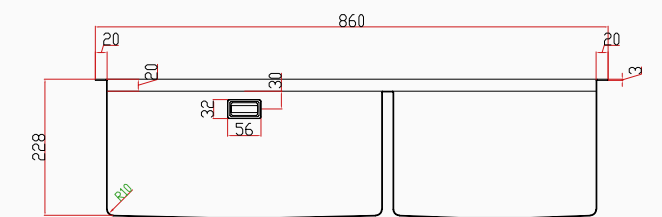

KUTUDAN ÇIKAN SETE DAHİL AKSESUARLAR

Kesme
Tahtası

Çelik Tepsi
Süzgeç

Katlanabilir
Tel Izgara

Sifon Süzgeç
Takımı

İkili Sifon
Kumanda
Anahtarı

İsimlik

Sifon Gider
Takımı