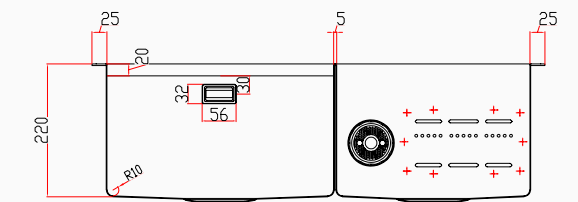

SKU: OZONE04MS
8682768850145

Detaylı bilgi için
QR kodunu
tarayın

TEKNİK ÖZELLİKLER

Yüzey Tipi	PVD Nano
Renk	Siyah
Teknoloji	El Yapımı
Sac Kalınlığı	3 mm + 1 mm
Kurulum Tipi	Tezgah Üstü / Tezgaha Sıfır
Malzeme	AIS 304 Paslanmaz Çelik
Boyutlar	75x47 cm
Kutu Boyutları	Eviye: 82x54x29 cm Batarya: 89x35x14,5 cm
Kutu Ağırlığı	Eviye: 17,5 kg Batarya: 6,25 kg