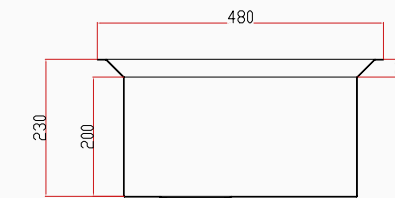

El Yapımı PVD Eviye Seti
76x48 cm Siyah

[SKU] SNST0049
8682768850732

Detaylı bilgi için
QR kodunu
tarayın

TEKNİK ÖZELLİKLER

Yüzey Tipi	PVD Nano
Renk	Siyah
Teknoloji	El Yapımı
Sac Kalınlığı	3 mm + 1 mm
Kurulum Tipi	Tezgah Altı / Üstü / Sıfır
Malzeme	AIS 304 Paslanmaz Çelik
Boyutlar	76x48 cm
Kutu Boyutları	54x82x28 cm
Kutu Ağırlığı	13,85 kg