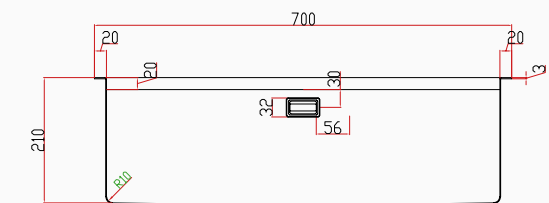

El Yapımı Eviye Seti
70x44 cm Inoks

[SKU] SNST0015
[Barcode] 8682768850350

Detaylı bilgi için
QR kodunu
tarayın

TEKNİK ÖZELLİKLER

Yüzey Tipi	Fırçalanmış Çelik
Renk	Inoks
Teknoloji	El Yapımı
Sac Kalınlığı	3 mm + 1 mm
Kurulum Tipi	Tezgah Altı / Üstü / Sıfır
Malzeme	AIS 304 Paslanmaz Çelik
Boyutlar	70x44 cm
Kutu Boyutları	51x76x28 cm
Kutu Ağırlığı	12,8 kg