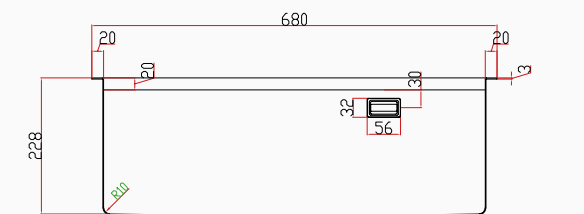

MURANO

El Yapımı PVD Eviye Seti
68x51 cm Siyah

[SKU] SNST0017

[Barcode] 8682768850374

Detaylı bilgi için
QR kodunu
tarayın

TEKNİK ÖZELLİKLER

Yüzey Tipi	PVD Nano
Renk	Siyah
Teknoloji	El Yapımı
Sac Kalınlığı	3 mm + 1 mm
Kurulum Tipi	Tezgah Altı / Üstü / Sıfır
Malzeme	AIS 304 Paslanmaz Çelik
Boyutlar	68x51 cm
Kutu Boyutları	58x75x29 cm
Kutu Ağırlığı	13,8 kg

KUTUDAN ÇIKAN SETE DAHİL AKSESUARLAR

Kesme
Tahtası

Çelik Tepsi
Süzgeç

Katlanabilir
Tel Izgara

Sifon
Kumanda
Anahtarı

İsimlik

Sifon Gider
Takımı

Sifon Süzgeç
Takımı