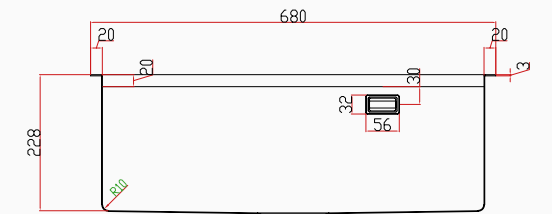

MURANO

El Yapımı PVD Eviye Seti
68x51 cm Altın

[SKU] SNST0020

[Barcode] 8682768850404

Detaylı bilgi için
QR kodunu
tarayın

TEKNİK ÖZELLİKLER

Yüzey Tipi	PVD Nano
Renk	Altın
Teknoloji	El Yapımı
Sac Kalınlığı	3 mm + 1 mm
Kurulum Tipi	Tezgah Altı / Üstü / Sıfır
Malzeme	AIS 304 Paslanmaz Çelik
Boyutlar	68x51 cm
Kutu Boyutları	58x75x29 cm
Kutu Ağırlığı	13,8 kg