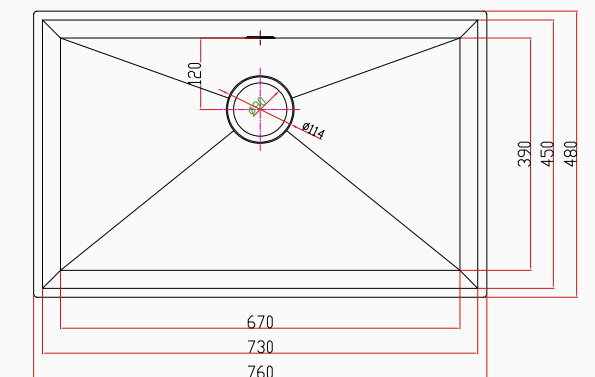

El Yapımı PVD Eviye Seti
76x48 cm Siyah

[SKU] SNST0049
8682768850732

Detaylı bilgi için
QR kodunu
tarayın

TEKNİK ÖZELLİKLER

Yüzey Tipi	PVD Nano
Renk	Siyah
Teknoloji	El Yapımı
Sac Kalınlığı	3 mm + 1 mm
Kurulum Tipi	Tezgah Altı / Üstü / Sıfır
Malzeme	AIS 304 Paslanmaz Çelik
Boyutlar	76x48 cm
Kutu Boyutları	54x82x28 cm
Kutu Ağırlığı	13,85 kg