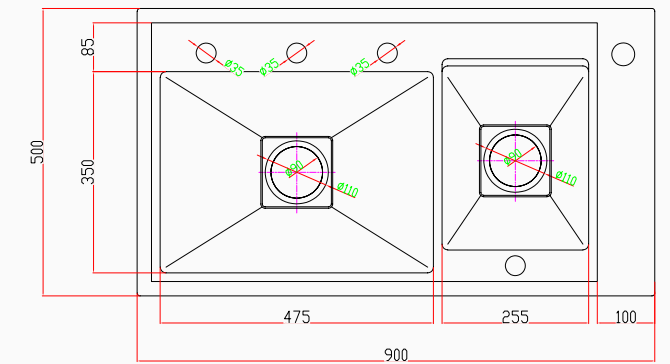

KUTUDAN ÇIKAN SETE DAHİL AKSESUARLAR

NOVA

Ultrasonik Temizleme
Fonksiyonlu Eviye Seti
90x50 cm Siyah

SKU: OZONE03MS
8682768850121

Detaylı bilgi için
QR kodunu
tarayın

TEKNİK ÖZELLİKLER

Yüzey Tipi	PVD Nano
Renk	Siyah
Teknoloji	El Yapımı
Sac Kalınlığı	3 mm + 1 mm
Kurulum Tipi	Tezgah Üstü / Tezgaha Sıfır
Malzeme	AIS 304 Paslanmaz Çelik
Boyutlar	90x50 cm
Kutu Boyutları	132x58x34 cm
Kutu Ağırlığı	24,5 kg