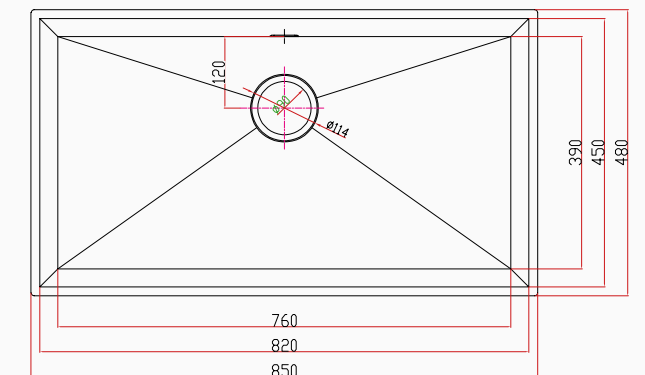

TEKNİK ÖZELLİKLER

Yüzey Tipi	PVD Nano
Renk	Altın
Teknoloji	El Yapımı
Sac Kalınlığı	3 mm + 1 mm
Kurulum Tipi	Tezgah Altı / Üstü / Sıfır
Malzeme	AIS 304 Paslanmaz Çelik
Boyutlar	85x48 cm
Kutu Boyutları	54x91x28 cm
Kutu Ağırlığı	14,9 kg