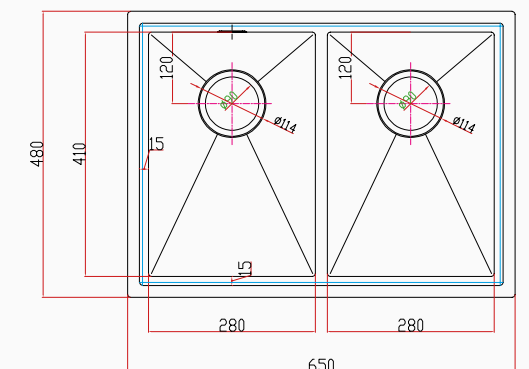

ASOLA ▶

El Yapımı PVD Eviye Seti
65x48 cm Altın

[sku] SNST0066
[barcode] 8682768850909

Detaylı bilgi için
QR kodunu
tarayın

TEKNİK ÖZELLİKLER

Yüzey Tipi	PVD Nano
Renk	Altın
Teknoloji	El Yapımı
Sac Kalınlığı	3 mm + 1 mm
Kurulum Tipi	Tezgah Altı / Üstü / Sıfır
Malzeme	AIS 304 Paslanmaz Çelik
Boyutlar	65x48 cm
Kutu Boyutları	54x71x28 cm
Kutu Ağırlığı	16 kg