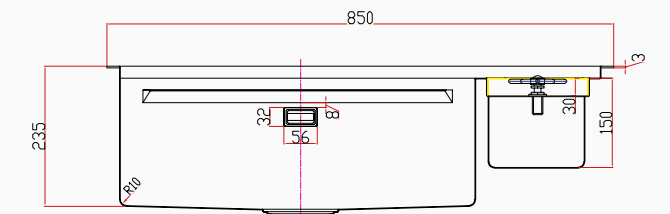

TEKNİK ÖZELLİKLER

Yüzey Tipi	PVD Nano
Renk	Altın
Teknoloji	El Yapımı
Sac Kalınlığı	3 mm + 1 mm
Kurulum Tipi	Tezgah Altı / Üstü / Sıfır
Malzeme	AIS 304 Paslanmaz Çelik
Boyutlar	85x48 cm
Kutu Boyutları	54x92x29 cm
Kutu Ağırlığı	18 kg