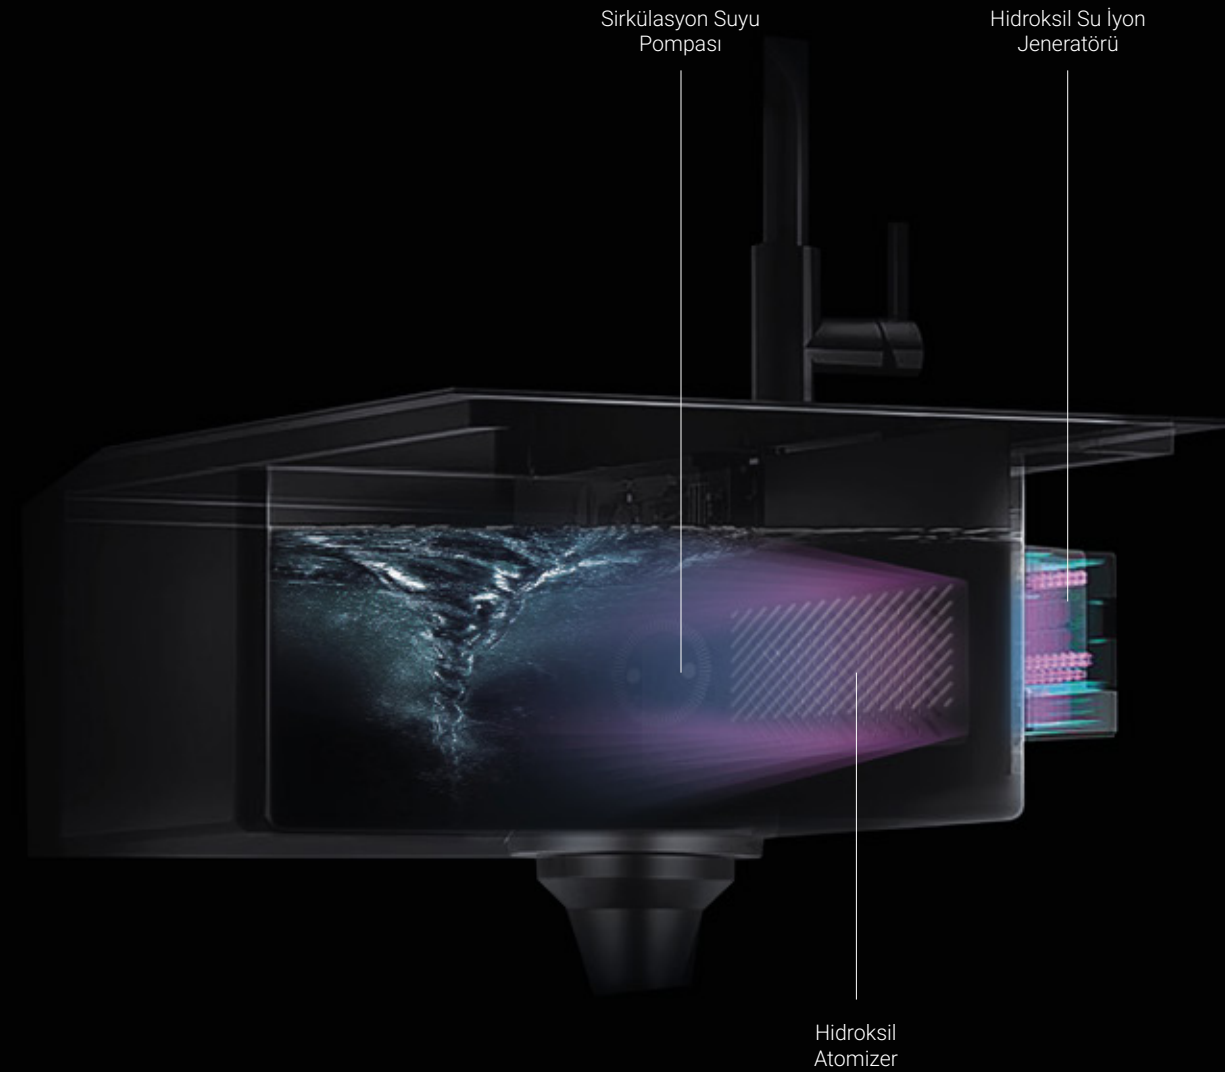

HİDRO ARITMA EVİYESİ

**HİDROKSİL RADİKALI PRENSİBİ,
DENİZİN KENDİ KENDİNİ TEMİZLEME YETENEĞİNDEN GELİR.**

Hidroksil Su İyonu Teknolojisi, herhangi bir kimyasal madde eklemeyen suyu hammadde olarak kullanır ve jeneratör çalıştırdıktan sonra su moleküllerini Hidrosil Radikallerine ayırmak için parçacık duşu oluşturur. Hidrosil Radikali, gıda yüzeyindeki zararlı maddelerin yapısını etkili bir şekilde bozabilen süper oksidasyon yeteneğine sahiptir.

Hidroksil Su İyonu Temizleme Teknolojisi, aktif oksijen ve plazmaya dayalı yeni bir temizleme teknolojisidir. Arıtma işlemi katkı maddesi olmadan temiz su kullanılır.