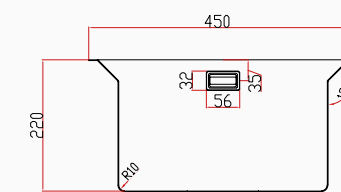

KUTUDAN ÇIKAN SETE DAHİL AKSESUARLAR

Tel Izgara
Eviye Altlığı

Sifon Süzgeç
Takımı

İsimlik

Sifon Gider
Takımı

Kesme
Tahtası

MAREA

El Yapımı Nano Eviye Seti
48x48 cm Mat Gri