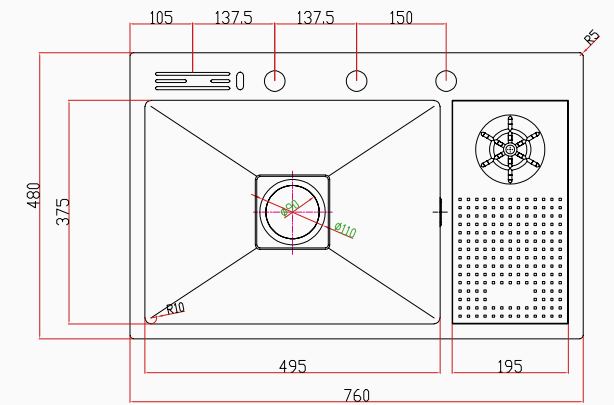

KUTUDAN ÇIKAN SETE DAHİL AKSESUARLAR

VALLE ▶

76x48 cm

VALLE

El Yapımı PVD Eviye Seti
76x48 cm Siyah

[SKU] SNGL0001
8682768850459

Detaylı bilgi için
QR kodunu
tarayın

TEKNİK ÖZELLİKLER

Yüzey Tipi	PVD Nano
Renk	Siyah
Teknoloji	El Yapımı
Sac Kalınlığı	3 mm + 1 mm
Kurulum Tipi	Tezgah Altı / Üstü / Sıfır
Malzeme	AIS 304 Paslanmaz Çelik
Boyutlar	76x48 cm
Kutu Boyutları	55x82x28,5 cm
Kutu Ağırlığı	13,8 kg