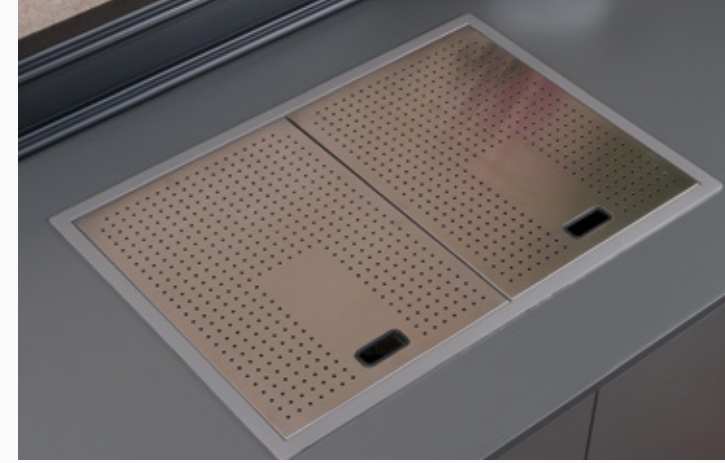

MILANO

El Yapımı Nano Eviye Seti
70x48 cm Mat Gri