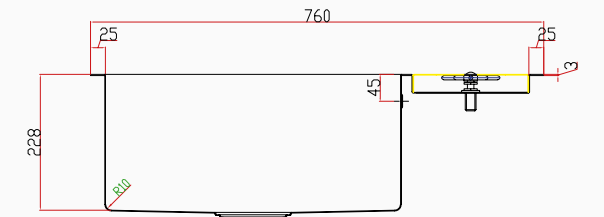

[SKU] SINGL0004
[Barcode], 8682768850480

Detaylı bilgi için
QR kodunu
tarayın

TEKNİK ÖZELLİKLER

Yüzey Tipi	PVD Nano
Renk	Altın
Teknoloji	El Yapımı
Sac Kalınlığı	3 mm + 1 mm
Kurulum Tipi	Tezgah Altı / Üstü / Sıfır
Malzeme	AIS 304 Paslanmaz Çelik
Boyutlar	76x48 cm
Kutu Boyutları	55x82x28,5 cm
Kutu Ağırlığı	13,8 kg