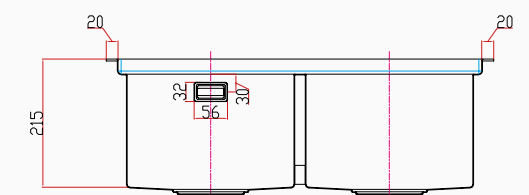

TEKNİK ÖZELLİKLER

Yüzey Tipi	Fırçalanmış Çelik
Renk	Inoks
Teknoloji	El Yapımı
Sac Kalınlığı	3 mm + 1 mm
Kurulum Tipi	Tezgah Altı / Üstü / Sıfır
Malzeme	AIS 304 Paslanmaz Çelik
Boyutlar	65x48 cm
Kutu Boyutları	54x71x28 cm
Kutu Ağırlığı	16 kg