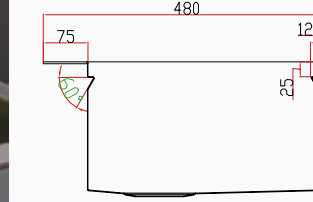

[SKU] SNST0057
[Barcode] 8682768850817