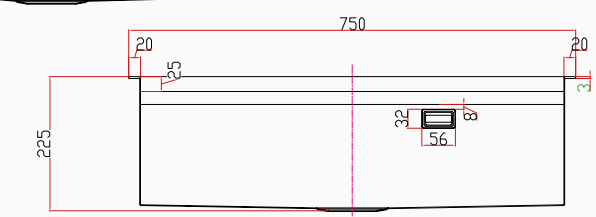

Sifon Gider
Takımı

ALIA

El Yapımı PVD Eviye Seti
75x48 cm Altın

[SKU] SNST0059
[Barcode] 8682768850831

Detaylı bilgi için
QR kodunu
tarayın

TEKNİK ÖZELLİKLER

Yüzey Tipi	PVD Nano Kabartma Yüzey
Renk	Altın
Teknoloji	El Yapımı
Sac Kalınlığı	3 mm + 1 mm
Kurulum Tipi	Tezgah Altı / Üstü / Sıfır
Malzeme	AIS 304 Paslanmaz Çelik
Boyutlar	75x48 cm
Kutu Boyutları	54x81x28 cm
Kutu Ağırlığı	14,7 kg