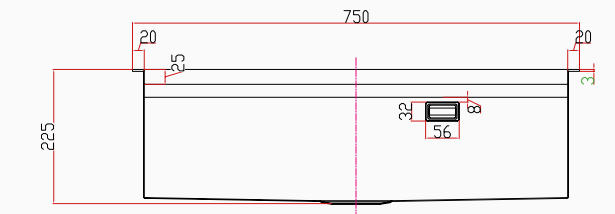

Detaylı bilgi için
QR kodunu
tarayın