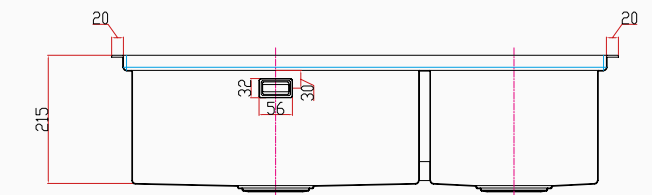

ASOLA

El Yapımı PVD Eviye Seti
85x48 cm Siyah

[SKU] SNST0069
[Barcode], 8682768850930

Detaylı bilgi için
QR kodunu
tarayın

TEKNİK ÖZELLİKLER

Yüzey Tipi	PVD Nano
Renk	Siyah
Teknoloji	El Yapımı
Sac Kalınlığı	3 mm + 1 mm
Kurulum Tipi	Tezgah Altı / Üstü / Sıfır
Malzeme	AIS 304 Paslanmaz Çelik
Boyutlar	85x48 cm
Kutu Boyutları	54x91x28 cm
Kutu Ağırlığı	17,6 kg