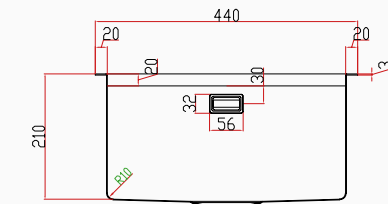

El Yapımı Eviye Seti
44x44 cm Inoks

[SKU] SNST0003
[Barcode] 8682768850237

Detaylı bilgi için
QR kodunu
tarayın

TEKNİK ÖZELLİKLER

Yüzey Tipi	Fiçalanmış Çelik
Renk	Inoks
Teknoloji	El Yapımı
Sac Kalınlığı	3 mm + 1 mm
Kurulum Tipi	Tezgah Altı / Üstü / Sıfır
Malzeme	AIS 304 Paslanmaz Çelik
Boyutlar	44x44 cm
Kutu Boyutları	51x51x26 cm
Kutu Ağırlığı	10,7 kg