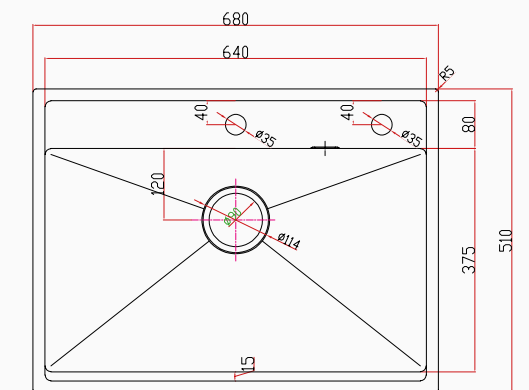

TEKNİK ÖZELLİKLER

Yüzey Tipi	Nano
Renk	Mat Gri
Teknoloji	El Yapımı
Sac Kalınlığı	3 mm + 1 mm
Kurulum Tipi	Tezgah Altı / Üstü / Sıfır
Malzeme	AIS 304 Paslanmaz Çelik
Boyutlar	68x51 cm
Kutu Boyutları	58x75x29 cm
Kutu Ağırlığı	13,8 kg