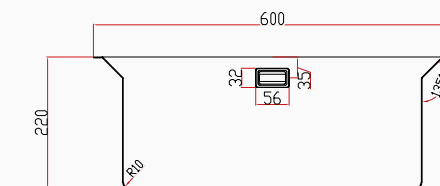

KUTUDAN ÇIKAN SETE DAHİL AKSESUARLAR

Tel Izgara
Eviye Altlığı

Sifon Süzgeç
Takımı

İsimlik

Sifon Gider
Takımı

Kesme
Tahtası

MAREA

El Yapımı Nano Eviye Seti
75x48 cm Mat Gri