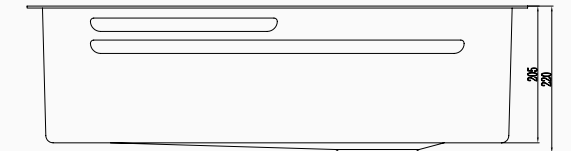

DOLPHIN

Akıllı Teknolojik Eviye Seti
75x47 cm Siyah

[SKU] DOLPHIN01

[Barcode] 8682766885096

Detaylı bilgi için
QR kodunu
tarayın

TEKNİK ÖZELLİKLER

Yüzey Tipi	PVD Nano
Renk	Siyah
Teknoloji	El Yapımı
Sac Kalınlığı	3 mm + 1 mm
Kurulum Tipi	Tezgah Üstü / Tezgaha Sıfır
Malzeme	AIS 304 Paslanmaz Çelik
Boyutlar	75x47 cm
Kutu Boyutları	84x65,5x28,5 cm
Kutu Ağırlığı	20,2 kg