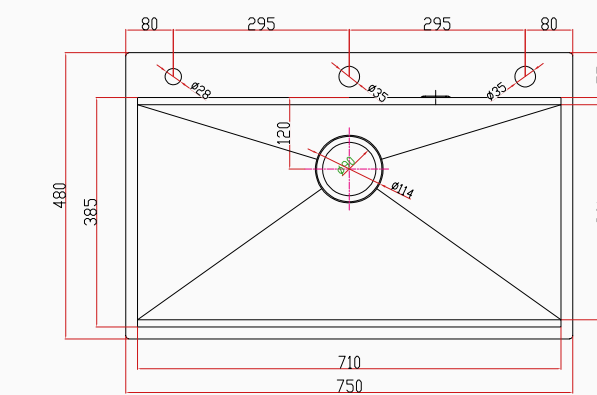

KUTUDAN ÇIKAN SETE DAHİL AKSESUARLAR

ALIA

El Yapımı PVD Eviye Seti
75x48 cm Siyah

[sku] SNST0058

8682768850824

Detaylı bilgi için
QR kodunu
tarayın

TEKNİK ÖZELLİKLER

Yüzey Tipi	PVD Nano Kabartma Yüzey
Renk	Siyah
Teknoloji	El Yapımı
Sac Kalınlığı	3 mm + 1 mm
Kurulum Tipi	Tezgah Altı / Üstü / Sıfır
Malzeme	AIS 304 Paslanmaz Çelik
Boyutlar	75x48 cm
Kutu Boyutları	54x81x28 cm
Kutu Ağırlığı	14,7 kg