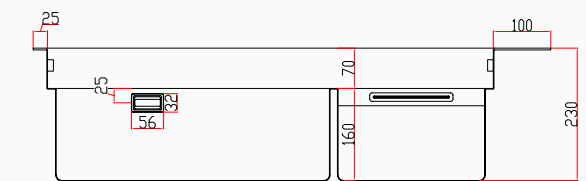

KUTUDAN ÇIKAN SETE DAHİL AKSESUARLAR

NOVA

Ultrasonik Temizleme
Fonksiyonlu Eviye Seti
90x50 cm Siyah

SKU: OZONE03MS
8682768850121

Detaylı bilgi için
QR kodunu
tarayın

TEKNİK ÖZELLİKLER

Yüzey Tipi	PVD Nano
Renk	Siyah
Teknoloji	El Yapımı
Sac Kalınlığı	3 mm + 1 mm
Kurulum Tipi	Tezgah Üstü / Tezgaha Sıfır
Malzeme	AIS 304 Paslanmaz Çelik
Boyutlar	90x50 cm
Kutu Boyutları	132x58x34 cm
Kutu Ağırlığı	24,5 kg