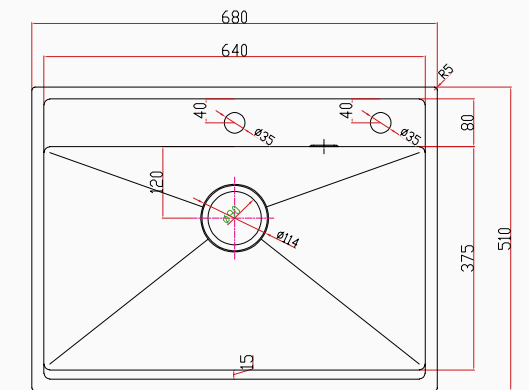

MURANO

El Yapımı PVD Eviye Seti
68x51 cm Altın

[SKU] SNST0020

[Barcode] 8682768850404

Detaylı bilgi için
QR kodunu
tarayın

TEKNİK ÖZELLİKLER

Yüzey Tipi	PVD Nano
Renk	Altın
Teknoloji	El Yapımı
Sac Kalınlığı	3 mm + 1 mm
Kurulum Tipi	Tezgah Altı / Üstü / Sıfır
Malzeme	AIS 304 Paslanmaz Çelik
Boyutlar	68x51 cm
Kutu Boyutları	58x75x29 cm
Kutu Ağırlığı	13,8 kg