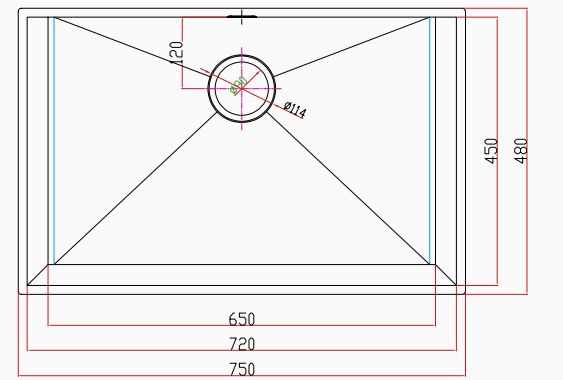

[SKU] SNST0046
[Barcode] 8682768850701

Detaylı bilgi için
QR kodunu
tarayın

TEKNİK ÖZELLİKLER

Yüzey Tipi	PVD Nano
Renk	Siyah
Teknoloji	El Yapımı
Sac Kalınlığı	3 mm + 1 mm
Kurulum Tipi	Tezgah Altı / Üstü / Sıfır
Malzeme	AIS 304 Paslanmaz Çelik
Boyutlar	75x48 cm
Kutu Boyutları	54x81x29 cm
Kutu Ağırlığı	13,5 kg