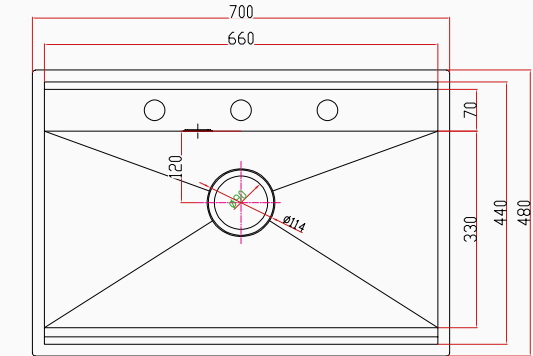

MILANO

El Yapımı PVD Eviye Seti
70x48 cm Altın

[SKU] SNST0029
8682768850534

Detaylı bilgi için
QR kodunu
tarayın

TEKNİK ÖZELLİKLER

Yüzey Tipi	PVD Nano
Renk	Altın
Teknoloji	El Yapımı
Sac Kalınlığı	3 mm + 1 mm
Kurulum Tipi	Tezgah Altı / Üstü / Sıfır
Malzeme	AIS 304 Paslanmaz Çelik
Boyutlar	70x48 cm
Kutu Boyutları	54x77x29 cm
Kutu Ağırlığı	16,2 kg