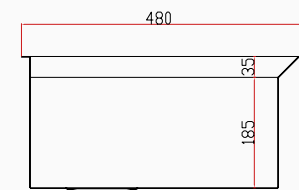

[sku] SNST0040
[barcode] 8682768850640

Detaylı bilgi için
QR kodunu
tarayın

TEKNİK ÖZELLİKLER

Yüzey Tipi	PVD Nano
Renk	Siyah
Teknoloji	El Yapımı
Sac Kalınlığı	3 mm + 1 mm
Kurulum Tipi	Tezgah Altı / Üstü / Sıfır
Malzeme	AIS 304 Paslanmaz Çelik
Boyutlar	48x48 cm
Kutu Boyutları	54x54x29 cm
Kutu Ağırlığı	9,6 kg