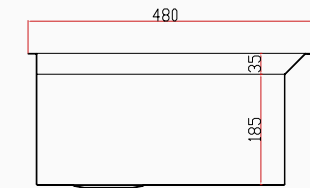

MAREA

El Yapımı Nano Eviye Seti
45x48 cm Mat Gri

[SKU] SNST0036
[Barcode] 8682768850602

Detaylı bilgi için
QR kodunu
tarayın

TEKNİK ÖZELLİKLER

Yüzey Tipi	Nano
Renk	Mat Gri
Teknoloji	El Yapımı
Sac Kalınlığı	3 mm + 1 mm
Kurulum Tipi	Tezgah Altı / Üstü / Sıfır
Malzeme	AIS 304 Paslanmaz Çelik
Boyutlar	45x48 cm
Kutu Boyutları	52x54x29 cm
Kutu Ağırlığı	9 kg