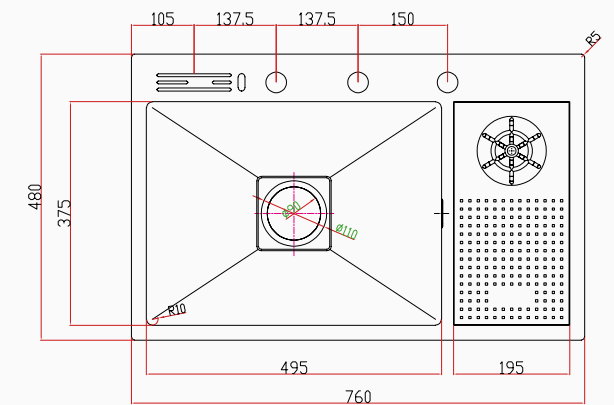

[SKU] SINGL0002
8682768850466

Detaylı bilgi için
QR kodunu
tarayın

TEKNİK ÖZELLİKLER

Yüzey Tipi	Nano
Renk	Mat Gri
Teknoloji	El Yapımı
Sac Kalınlığı	3 mm + 1 mm
Kurulum Tipi	Tezgah Altı / Üstü / Sıfır
Malzeme	AIS 304 Paslanmaz Çelik
Boyutlar	76x48 cm
Kutu Boyutları	55x82x28,5 cm
Kutu Ağırlığı	13,8 kg