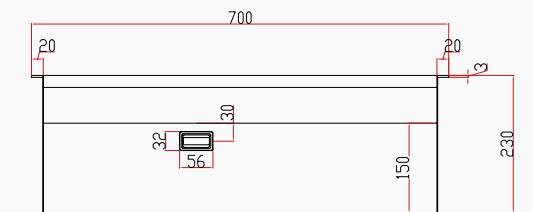

MILANO

El Yapımı PVD Eviye Seti
70x48 cm Siyah

[SKU] SNST0028

[Barcode] 8682768850527

Detaylı bilgi için
QR kodunu
tarayın

TEKNİK ÖZELLİKLER

Yüzey Tipi	PVD Nano
Renk	Siyah
Teknoloji	El Yapımı
Sac Kalınlığı	3 mm + 1 mm
Kurulum Tipi	Tezgah Altı / Üstü / Sıfır
Malzeme	AIS 304 Paslanmaz Çelik
Boyutlar	70x48 cm
Kutu Boyutları	54x77x29 cm
Kutu Ağırlığı	16,2 kg