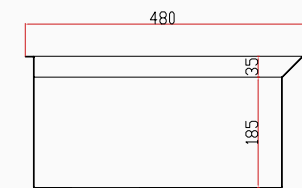

MAREA ▶

El Yapımı PVD Eviye Seti
45x48 cm Siyah

SKU: SNST0037
8682768850619

Detaylı bilgi için
QR kodunu
tarayın

TEKNİK ÖZELLİKLER

Yüzey Tipi	PVD Nano
Renk	Siyah
Teknoloji	El Yapımı
Sac Kalınlığı	3 mm + 1 mm
Kurulum Tipi	Tezgah Altı / Üstü / Sıfır
Malzeme	AIS 304 Paslanmaz Çelik
Boyutlar	45x48 cm
Kutu Boyutları	52x54x29 cm
Kutu Ağırlığı	9 kg

KUTUDAN ÇIKAN SETE DAHİL AKSESUARLAR