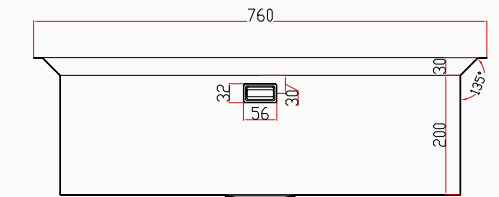

El Yapımı PVD Eviye Seti
76x48 cm Siyah

[SKU] SNST0049
8682768850732

Detaylı bilgi için
QR kodunu
tarayın

TEKNİK ÖZELLİKLER

Yüzey Tipi	PVD Nano
Renk	Siyah
Teknoloji	El Yapımı
Sac Kalınlığı	3 mm + 1 mm
Kurulum Tipi	Tezgah Altı / Üstü / Sıfır
Malzeme	AIS 304 Paslanmaz Çelik
Boyutlar	76x48 cm
Kutu Boyutları	54x82x28 cm
Kutu Ağırlığı	13,85 kg