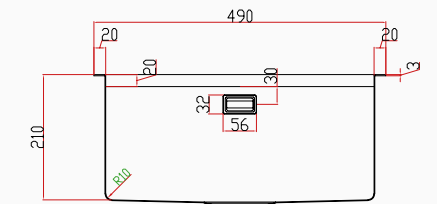

El Yapımı Eviye Seti
49x44 cm Inoks

[sku] SNST0007
[barcode] 8682768850275

Detaylı bilgi için
QR kodunu
tarayın

TEKNİK ÖZELLİKLER

Yüzey Tipi	Fırçalanmış Çelik
Renk	Inoks
Teknoloji	El Yapımı
Sac Kalınlığı	3 mm + 1 mm
Kurulum Tipi	Tezgah Altı / Üstü / Sıfır
Malzeme	AIS 304 Paslanmaz Çelik
Boyutlar	49x44 cm
Kutu Boyutları	50x55x27 cm
Kutu Ağırlığı	11 kg