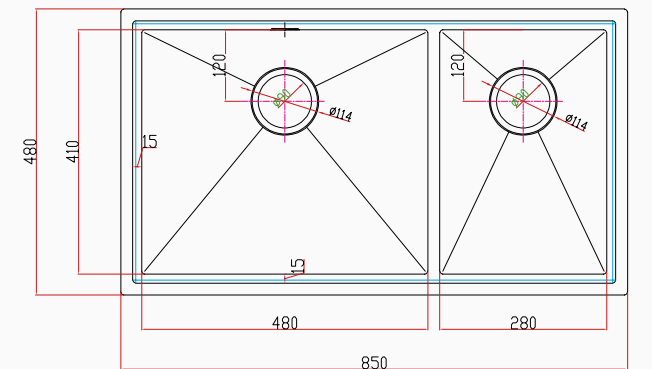

ASOLA ▶

El Yapımı Nano Eviye Seti
85x48 cm Mat Gri

[SKU] SNST0068
[Barcode], 8682768850923

Detaylı bilgi için
QR kodunu
tarayın

TEKNİK ÖZELLİKLER

Yüzey Tipi	Nano
Renk	Mat Gri
Teknoloji	El Yapımı
Sac Kalınlığı	3 mm + 1 mm
Kurulum Tipi	Tezgah Altı / Üstü / Sıfır
Malzeme	AIS 304 Paslanmaz Çelik
Boyutlar	85x48 cm
Kutu Boyutları	54x91x28 cm
Kutu Ağırlığı	17,6 kg