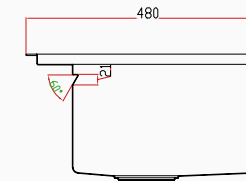

KUTUDAN ÇIKAN SETE DAHİL AKSESUARLAR

VERONA

El Yapımı PVD Eviye Seti
106x48 cm Siyah

[SKU] SNST0034
8682768850589

Detaylı bilgi için
QR kodunu
tarayın

TEKNİK ÖZELLİKLER

Yüzey Tipi	PVD Nano
Renk	Siyah
Teknoloji	El Yapımı
Sac Kalınlığı	3 mm + 1 mm
Kurulum Tipi	Tezgah Altı / Üstü / Sıfır
Malzeme	AIS 304 Paslanmaz Çelik
Boyutlar	106x48 cm
Kutu Boyutları	55x112x29 cm
Kutu Ağırlığı	20 kg