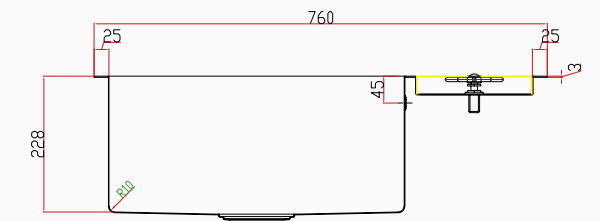

[SKU] SINGL0002
8682768850466

Detaylı bilgi için
QR kodunu
tarayın

TEKNİK ÖZELLİKLER

Yüzey Tipi	Nano
Renk	Mat Gri
Teknoloji	El Yapımı
Sac Kalınlığı	3 mm + 1 mm
Kurulum Tipi	Tezgah Altı / Üstü / Sıfır
Malzeme	AIS 304 Paslanmaz Çelik
Boyutlar	76x48 cm
Kutu Boyutları	55x82x28,5 cm
Kutu Ağırlığı	13,8 kg