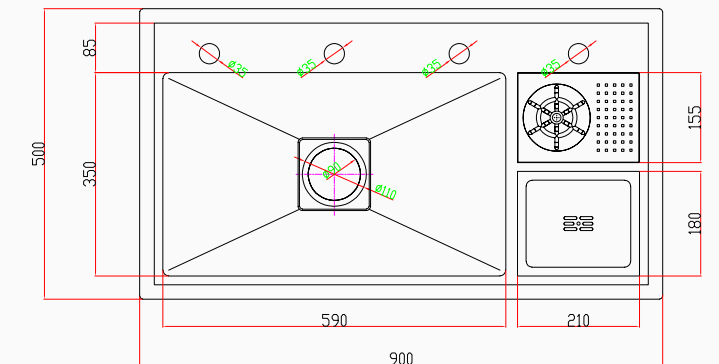

Yüzey Tipi	PVD Nano
Renk	Siyah
Teknoloji	El Yapımı
Sac Kalınlığı	3 mm + 1 mm
Kurulum Tipi	Tezgah Üstü / Tezgaha Sıfır
Malzeme	AIS 304 Paslanmaz Çelik
Boyutlar	115x50 cm
Kutu Boyutları	Eviye: 122x58x29 cm Batarya: 63x28x11 cm
Kutu Ağırlığı	Eviye: 21,5 kg Batarya: 3,5 kg

KUTUDAN ÇIKAN SETE DAHİL AKSESUARLAR

SKU: SNST0026
8682768850503

Detaylı bilgi için
QR kodunu
tarayın

TEKNİK ÖZELLİKLER

Yüzey Tipi	PVD Nano
Renk	Siyah
Teknoloji	El Yapımı
Sac Kalınlığı	3 mm + 1 mm
Kurulum Tipi	Tezgah Üstü / Tezgaha Sıfır
Malzeme	AIS 304 Paslanmaz Çelik
Boyutlar	90x50 cm
Kutu Boyutları	132x58x34 cm
Kutu Ağırlığı	23,5 kg