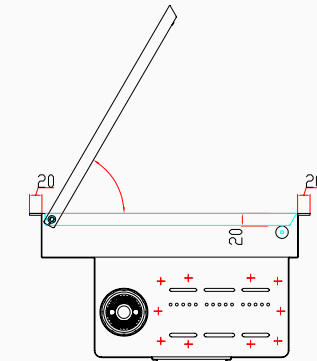

VILLORE

Ultrasonik Temizleme
Fonksiyonlu Eviye Seti
56x45 cm Siyah

SKU: OZONE02MS
8682768850114

Detaylı bilgi için
QR kodunu
tarayın