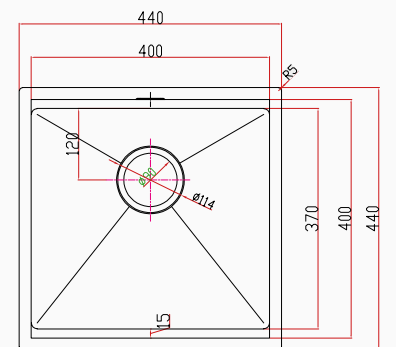

El Yapımı Eviye Seti
44x44 cm Siyah

[sku] SNST0001
[barcode] 8682768850213

Detaylı bilgi için
QR kodunu
tarayın

TEKNİK ÖZELLİKLER

Yüzey Tipi	PVD Nano
Renk	Siyah
Teknoloji	El Yapımı
Sac Kalınlığı	3 mm + 1 mm
Kurulum Tipi	Tezgah Altı / Üstü / Sıfır
Malzeme	AIS 304 Paslanmaz Çelik
Boyutlar	44x44 cm
Kutu Boyutları	51x51x26 cm
Kutu Ağırlığı	10,7 kg