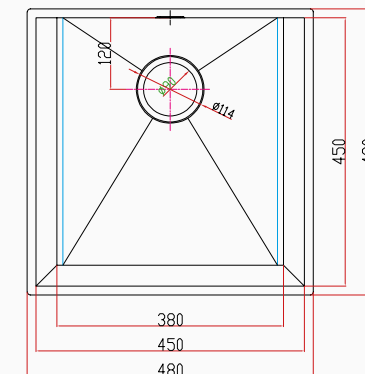

[sku] SNST0040
[barcode] 8682768850640

Detaylı bilgi için
QR kodunu
tarayın

TEKNİK ÖZELLİKLER

Yüzey Tipi	PVD Nano
Renk	Siyah
Teknoloji	El Yapımı
Sac Kalınlığı	3 mm + 1 mm
Kurulum Tipi	Tezgah Altı / Üstü / Sıfır
Malzeme	AIS 304 Paslanmaz Çelik
Boyutlar	48x48 cm
Kutu Boyutları	54x54x29 cm
Kutu Ağırlığı	9,6 kg